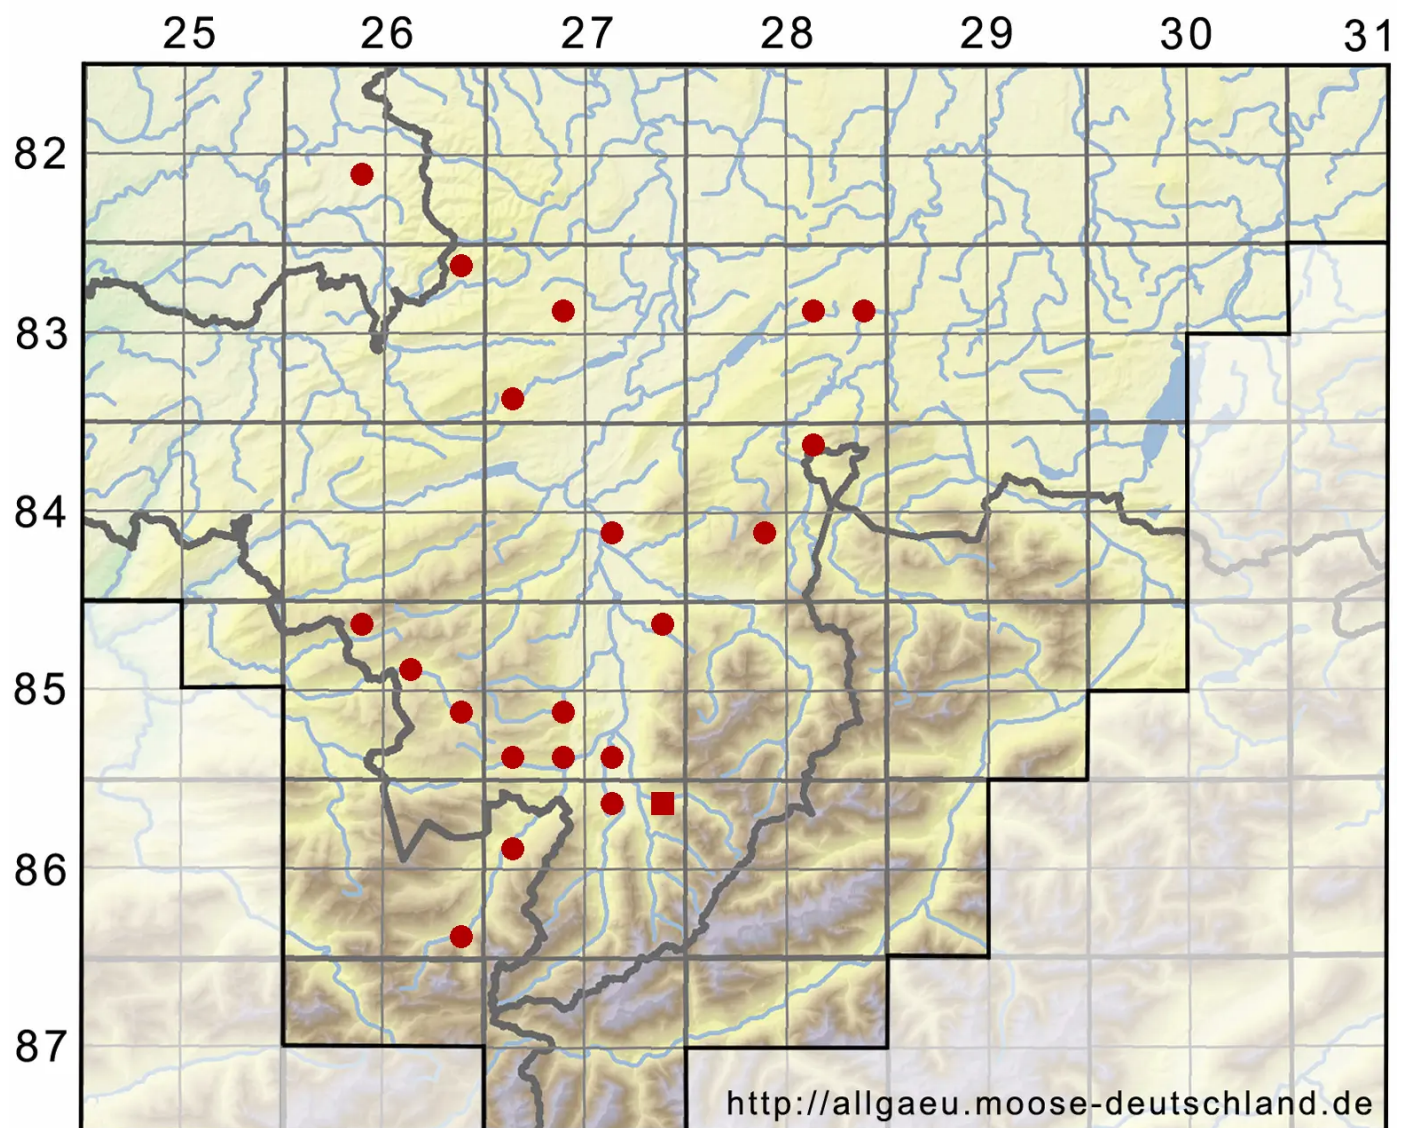

# Calypogeia muelleriana (Schiffn.) Müll.Frib.

Müllers Bartkelchmoos

Legende:

**Symbole:**  
Ausgefülltes Symbol:  
Zeitraum von 1980 bis heute (Aktuelle Angabe)  
Leeres Symbol:  
Zeitraum vor 1980 (Altangabe)  
Quadrat: Herbarbeleg