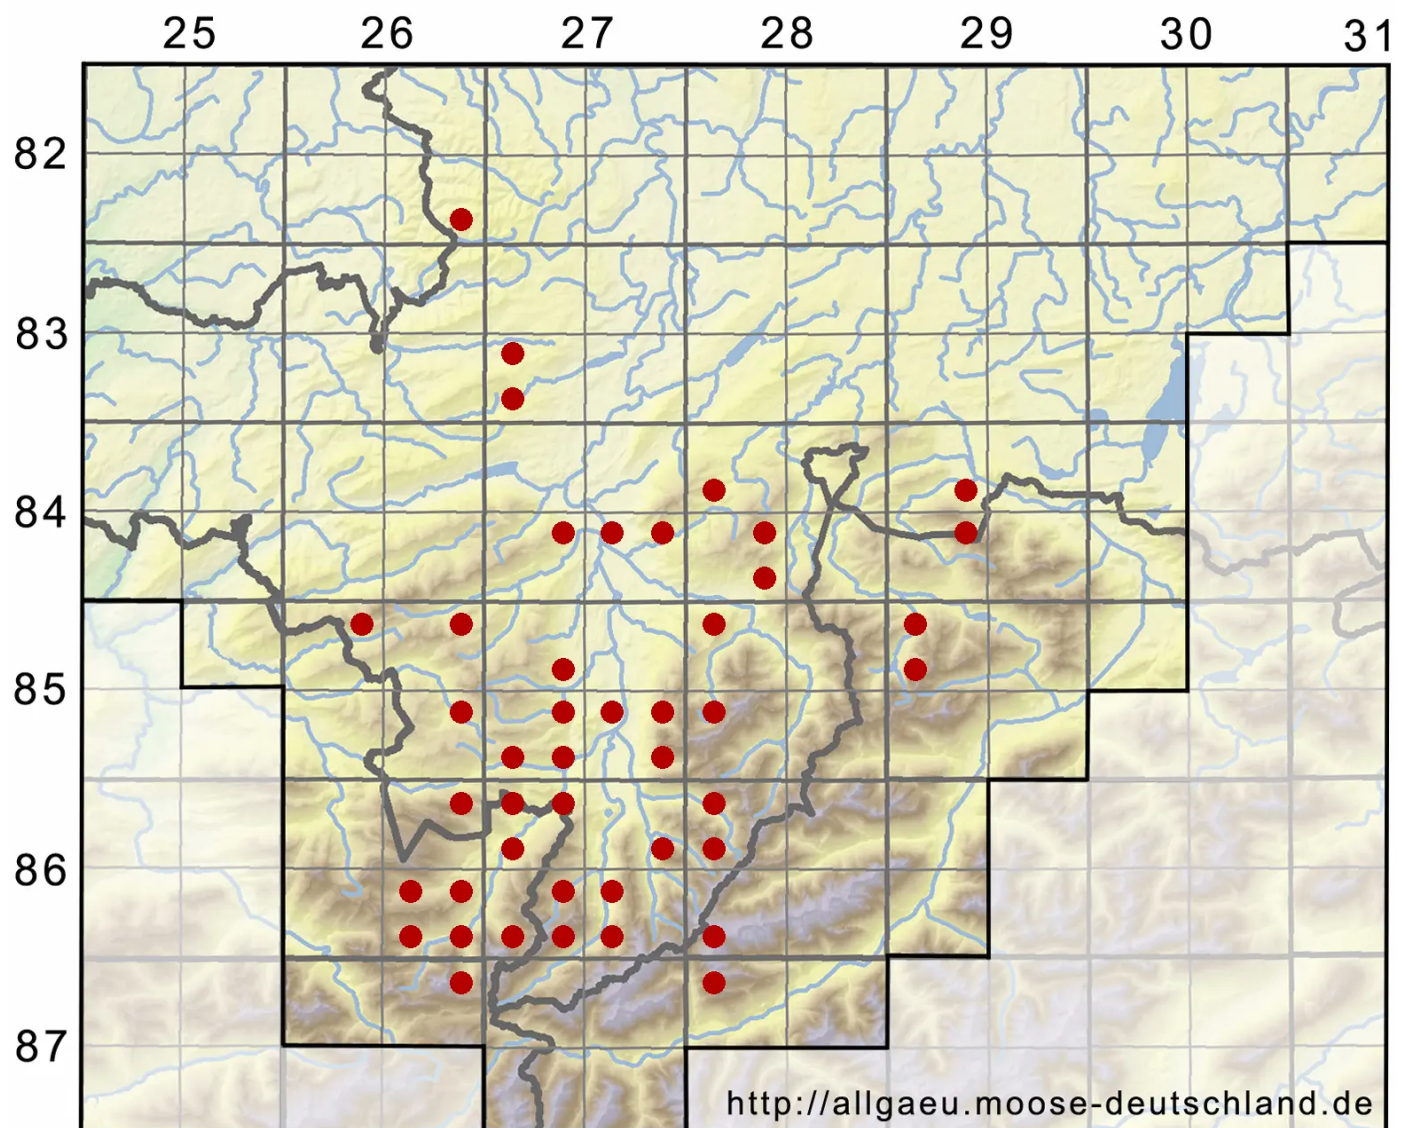

# Calypogeia integristipula Steph.

Ungeteiltblättriges Bartkelchmoos

Legende:

- Symbole:**  
Ausgefülltes Symbol:  
Zeitraum von 1980 bis heute (Aktuelle Angabe)  
Leeres Symbol:  
Zeitraum vor 1980 (Altangabe)  
Quadrat: Herbarbeleg