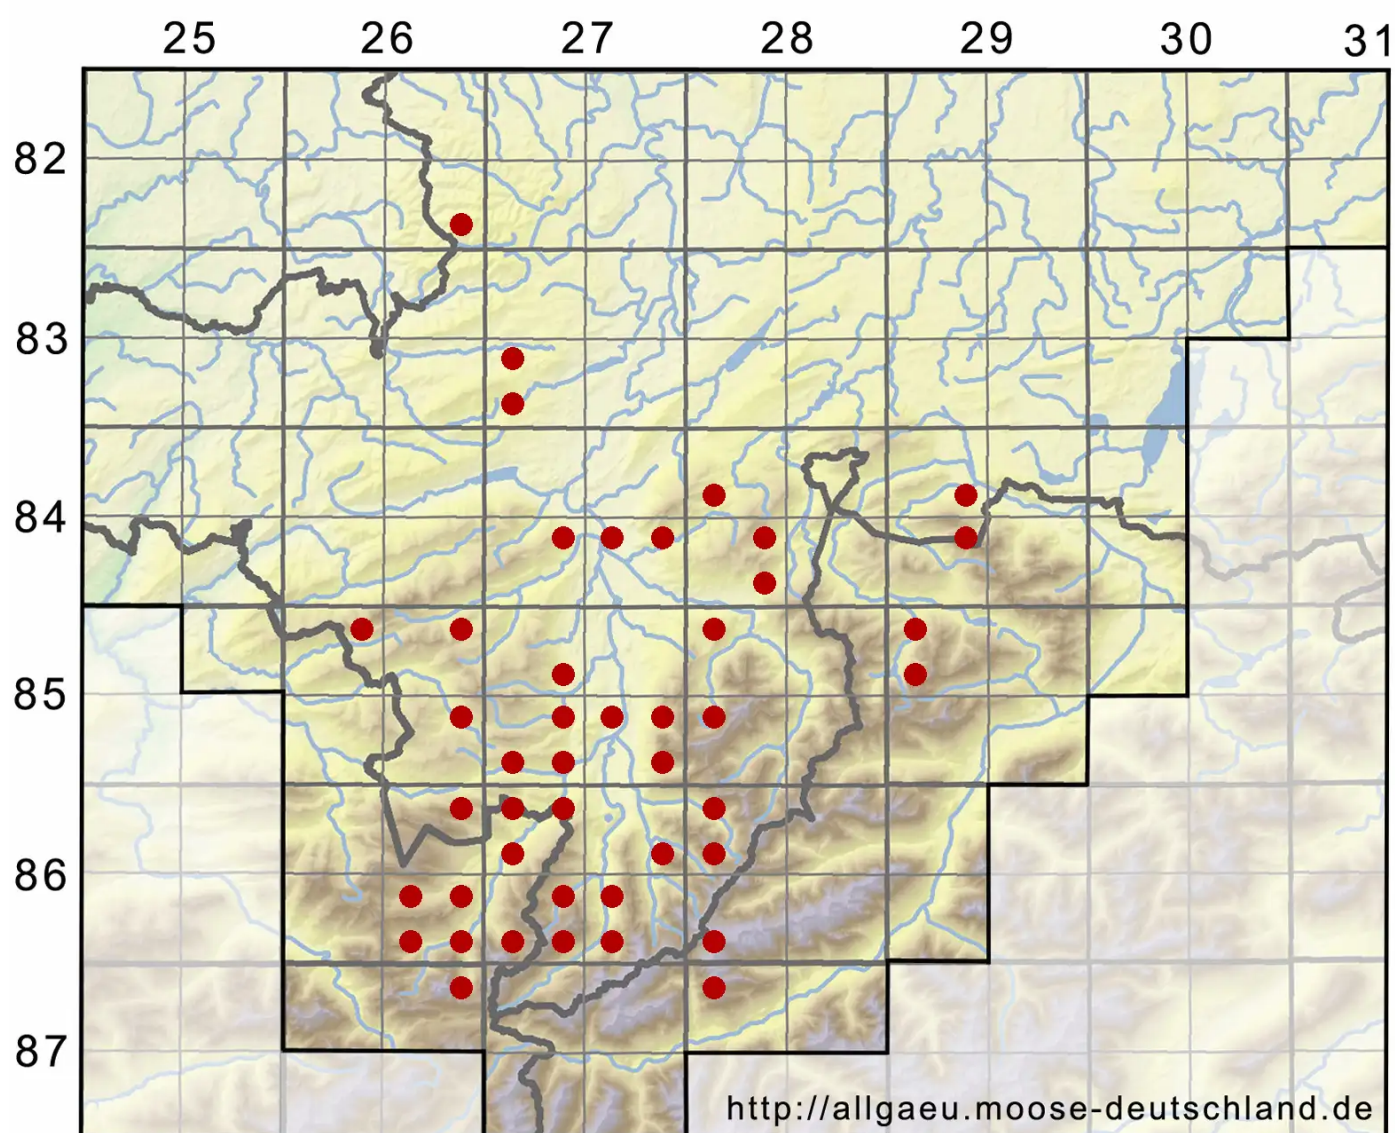

Calypogeia integristipula Steph.

Ungeteiltblättriges Bartkelchmoos

Legende:

Symbole:

Ausgefülltes Symbol:
Zeitraum von 1980 bis heute (Aktuelle Angabe)

Leeres Symbol:
Zeitraum vor 1980 (Altangabe)

Quadrat: Herbarbeleg