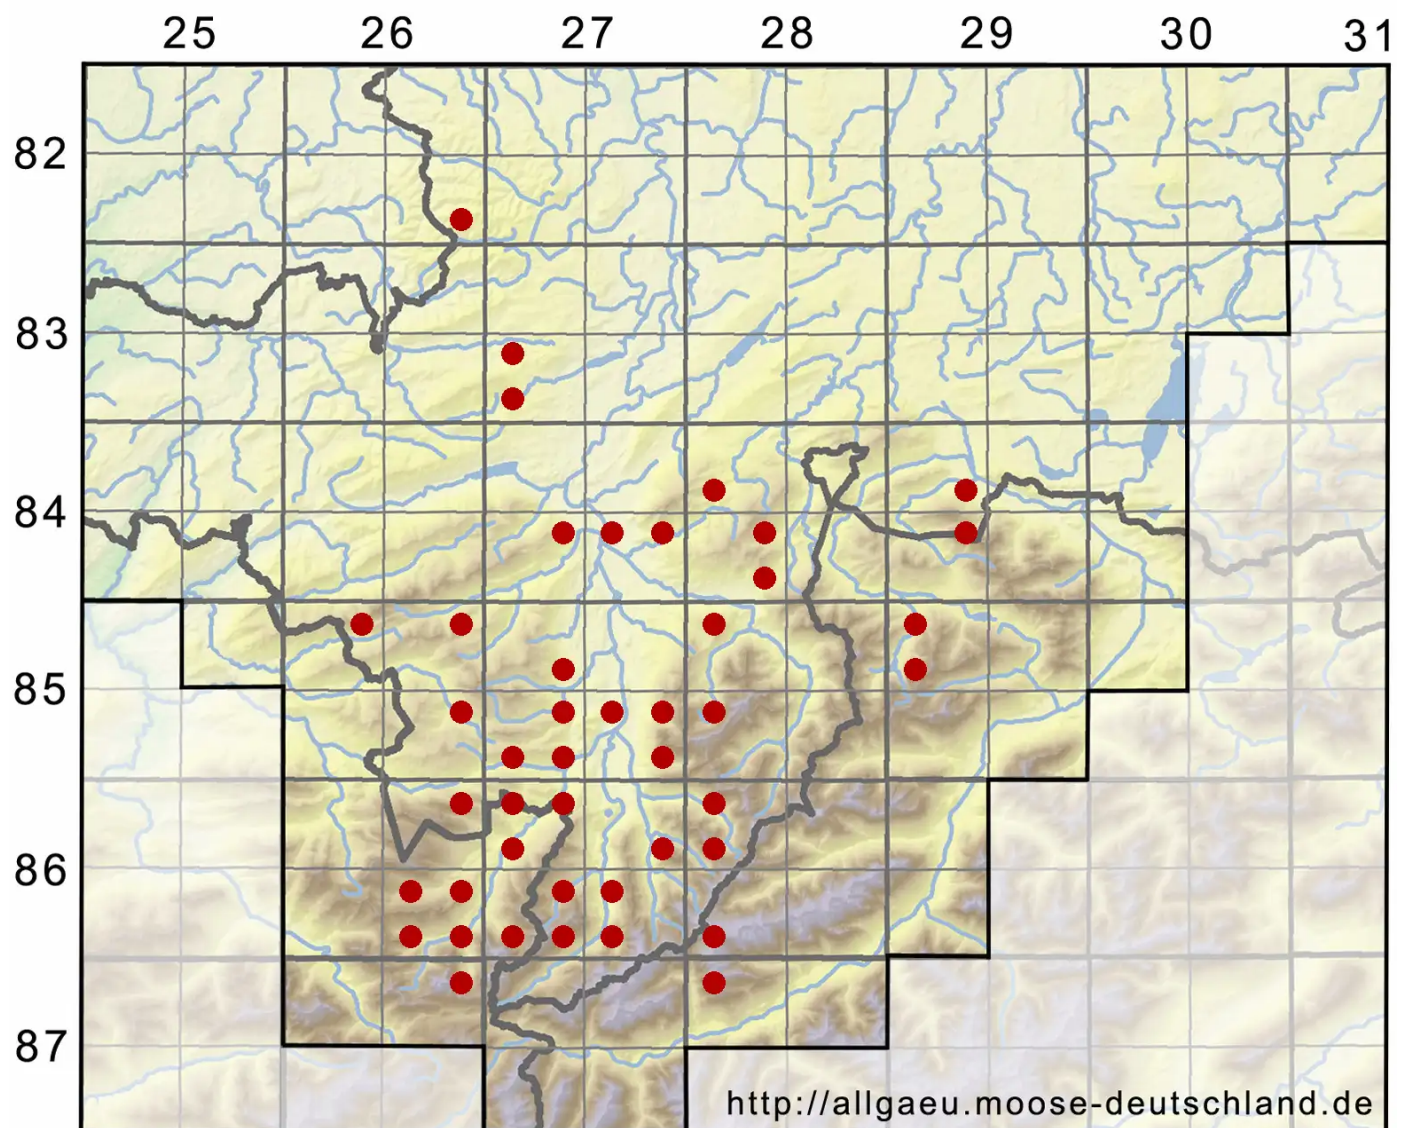

Calypogeia integristipula Steph.

Ungeteiltblättriges Bartkelchmoos

Legende:

- Symbole:**
- Ausgefülltes Symbol:
Zeitraum von 1980 bis heute (Aktuelle Angabe)
 - Leeres Symbol:
Zeitraum vor 1980 (Altangabe)
 - Quadrat: Herbarbeleg