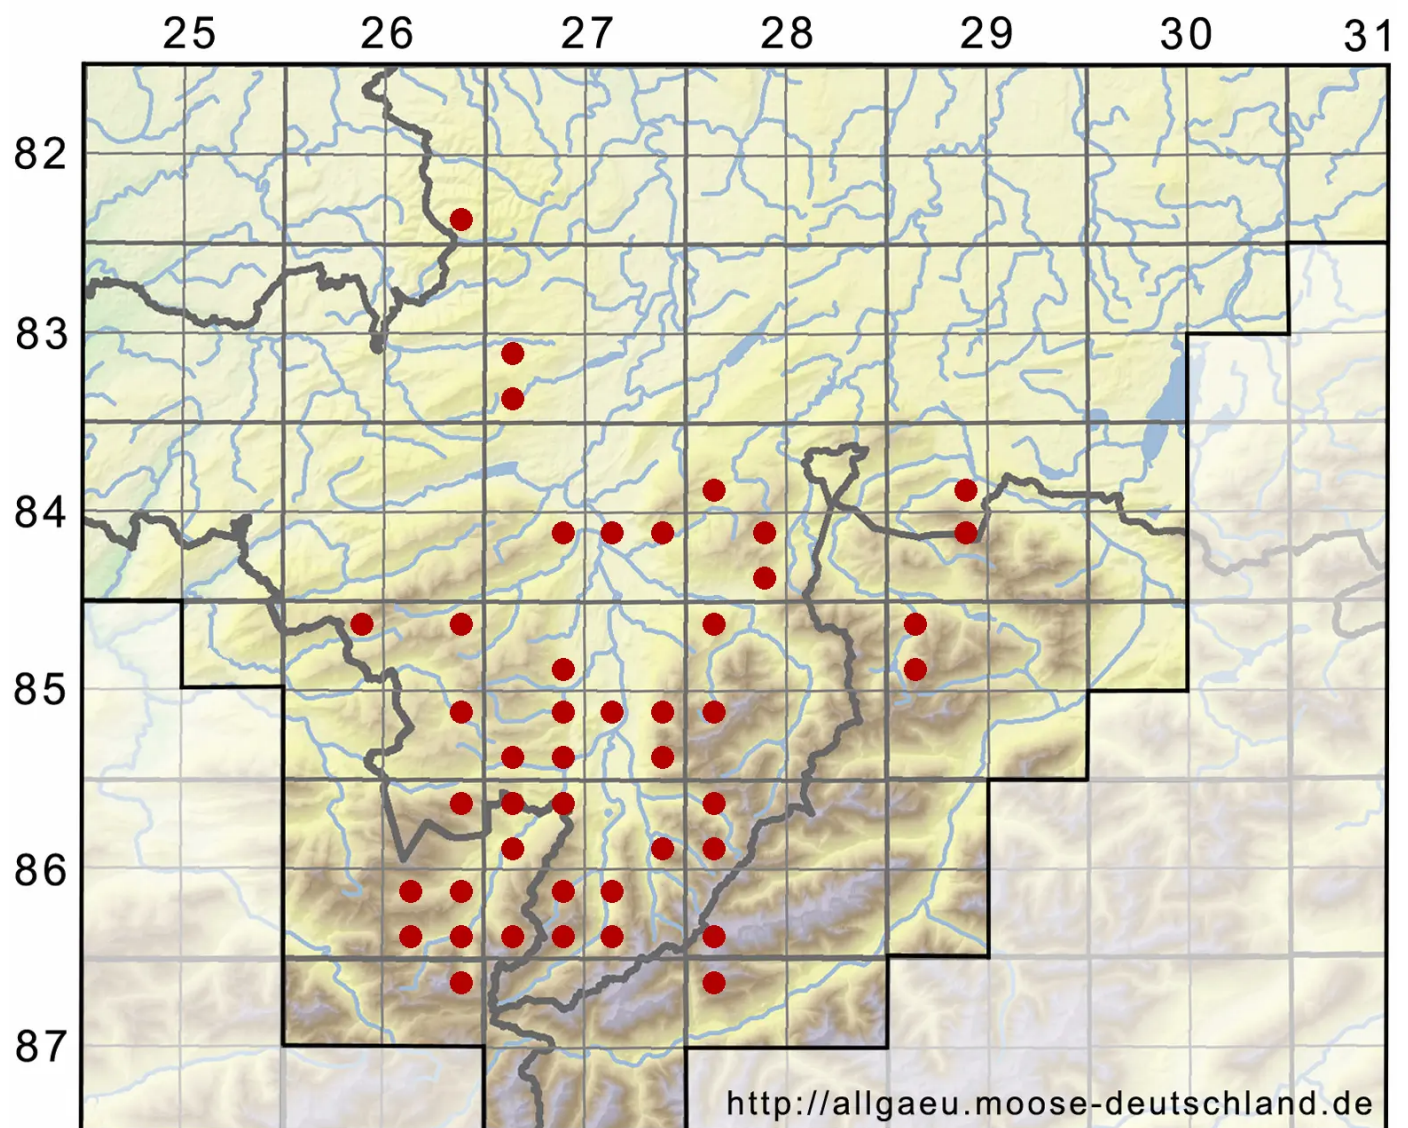

Calypogeia integristipula Steph.

Ungeteiltblättriges Bartkelchmoos

Legende:

- Symbole:**
Ausgefülltes Symbol:
Zeitraum von 1980 bis heute (Aktuelle Angabe)
Leeres Symbol:
Zeitraum vor 1980 (Altangabe)
Quadrat: Herbarbeleg