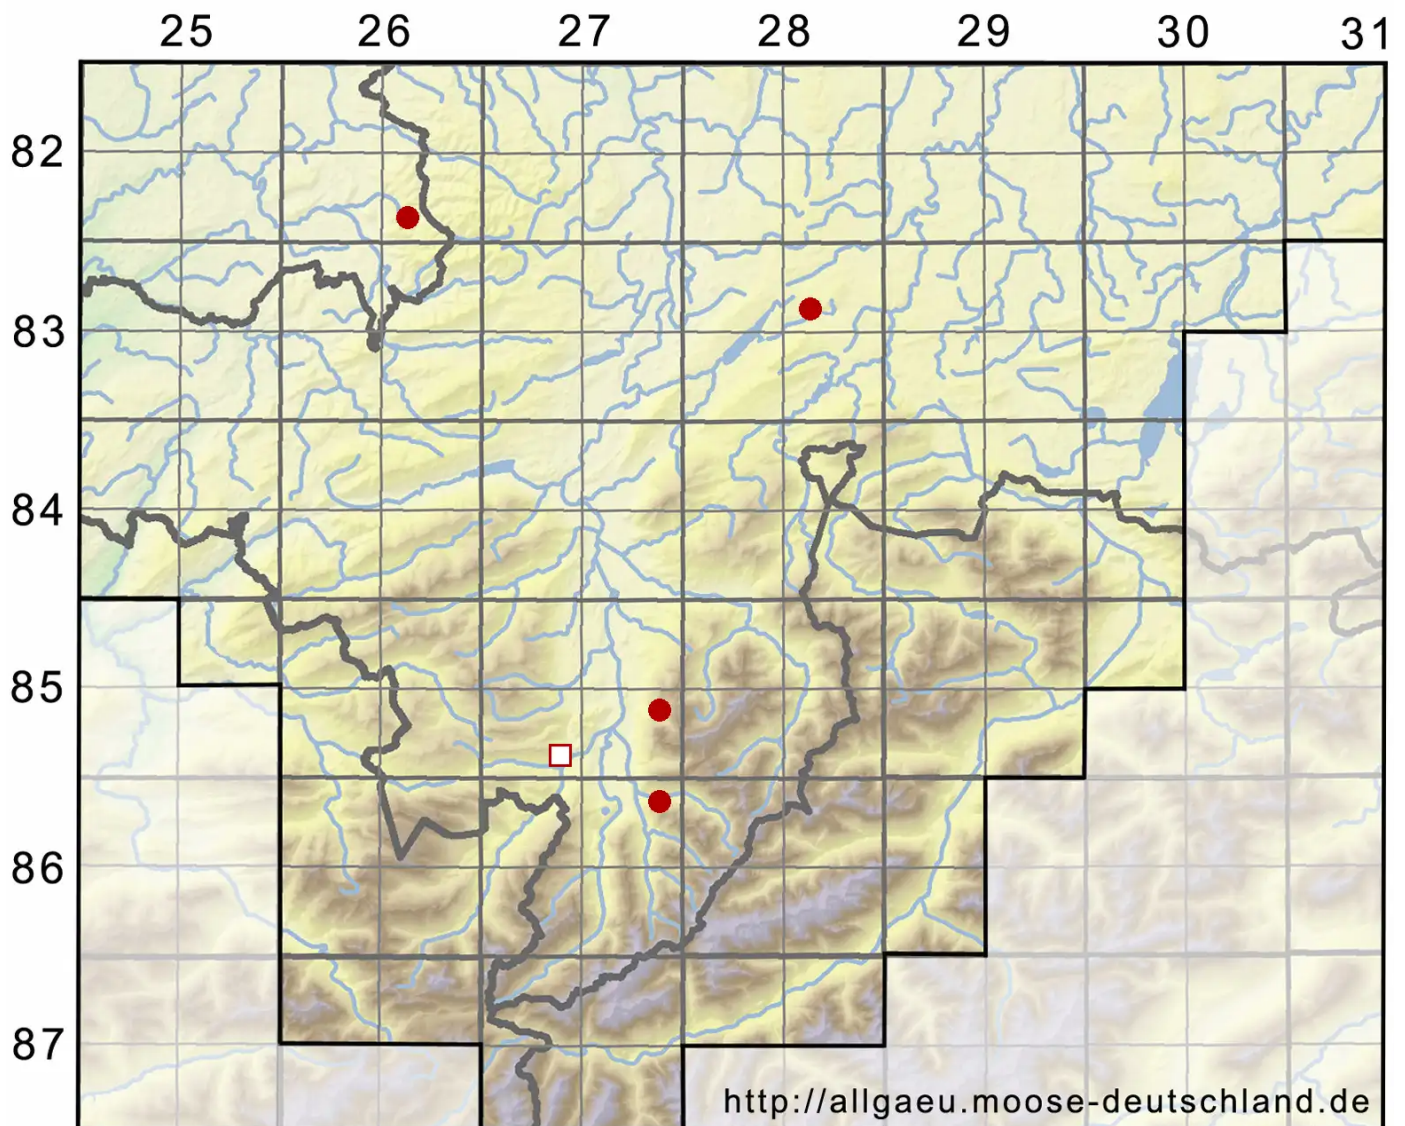

Calypogeia fissa (L.) Raddi

Eingeschnittenes Bartkelchmoos

Legende:

Symbole:

Ausgefülltes Symbol:
Zeitraum von 1980 bis heute (Aktuelle Angabe)

Leeres Symbol:
Zeitraum vor 1980 (Altangabe)

Quadrat: Herbarbeleg