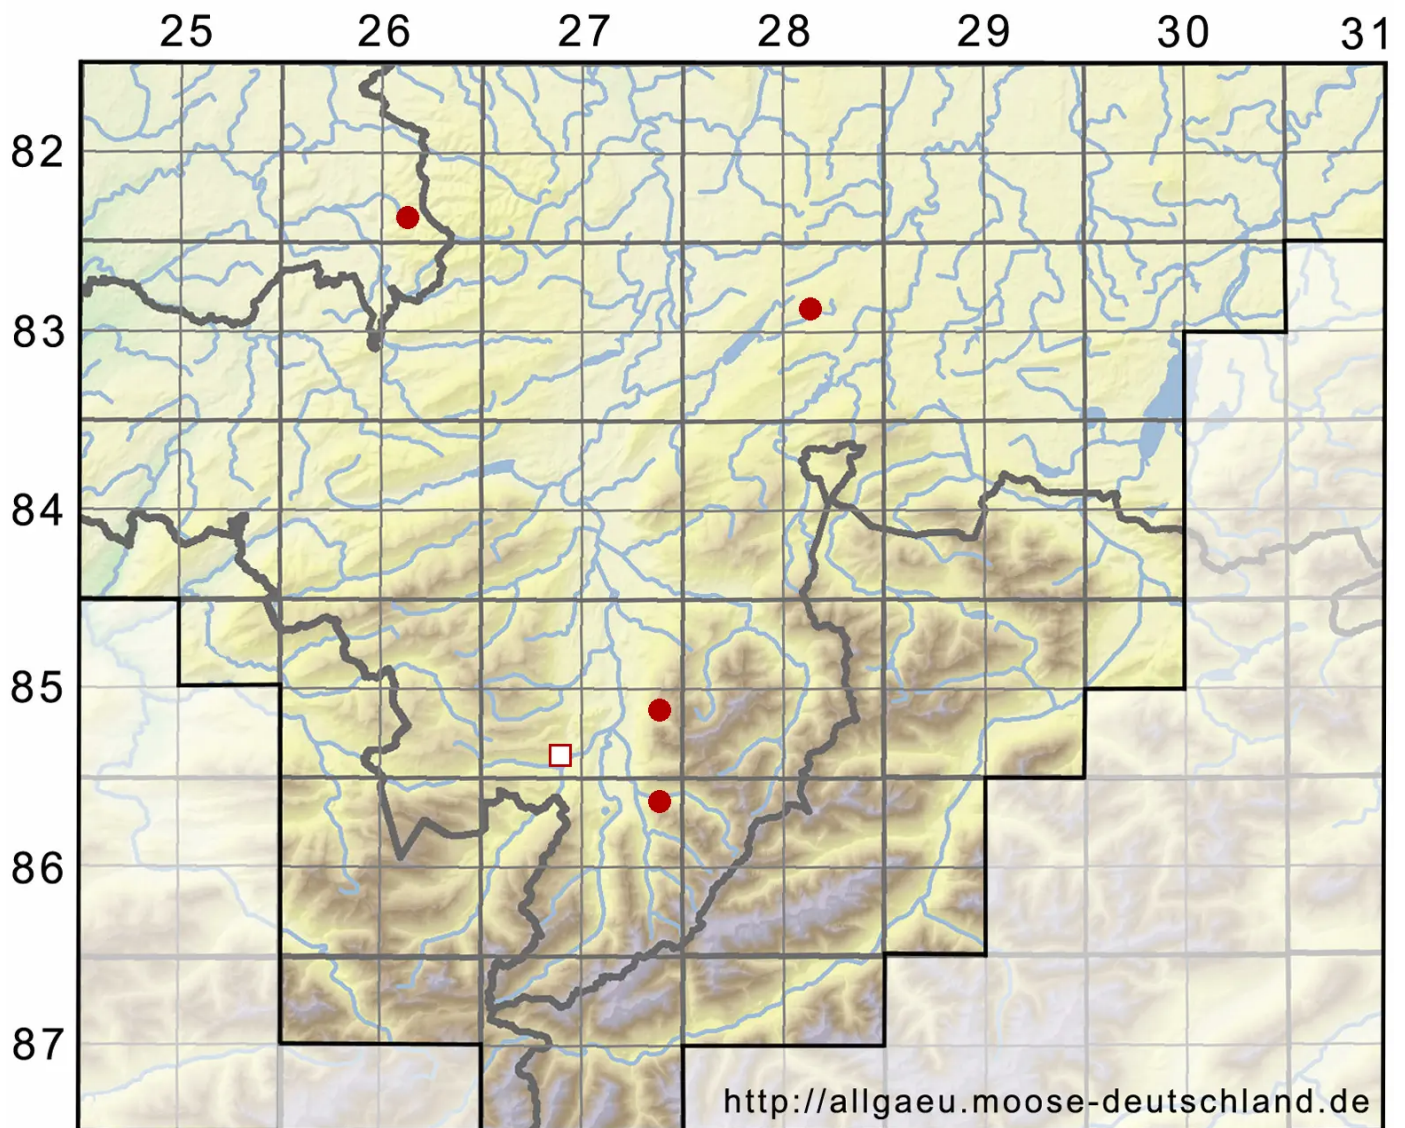

# Calypogeia fissa (L.) Raddi

Eingeschnittenes Bartkelchmoos

Legende:

**Symbole:**

Ausgefülltes Symbol:  
Zeitraum von 1980 bis heute (Aktuelle Angabe)

Leeres Symbol:  
Zeitraum vor 1980 (Altangabe)

Quadrat: Herbarbeleg