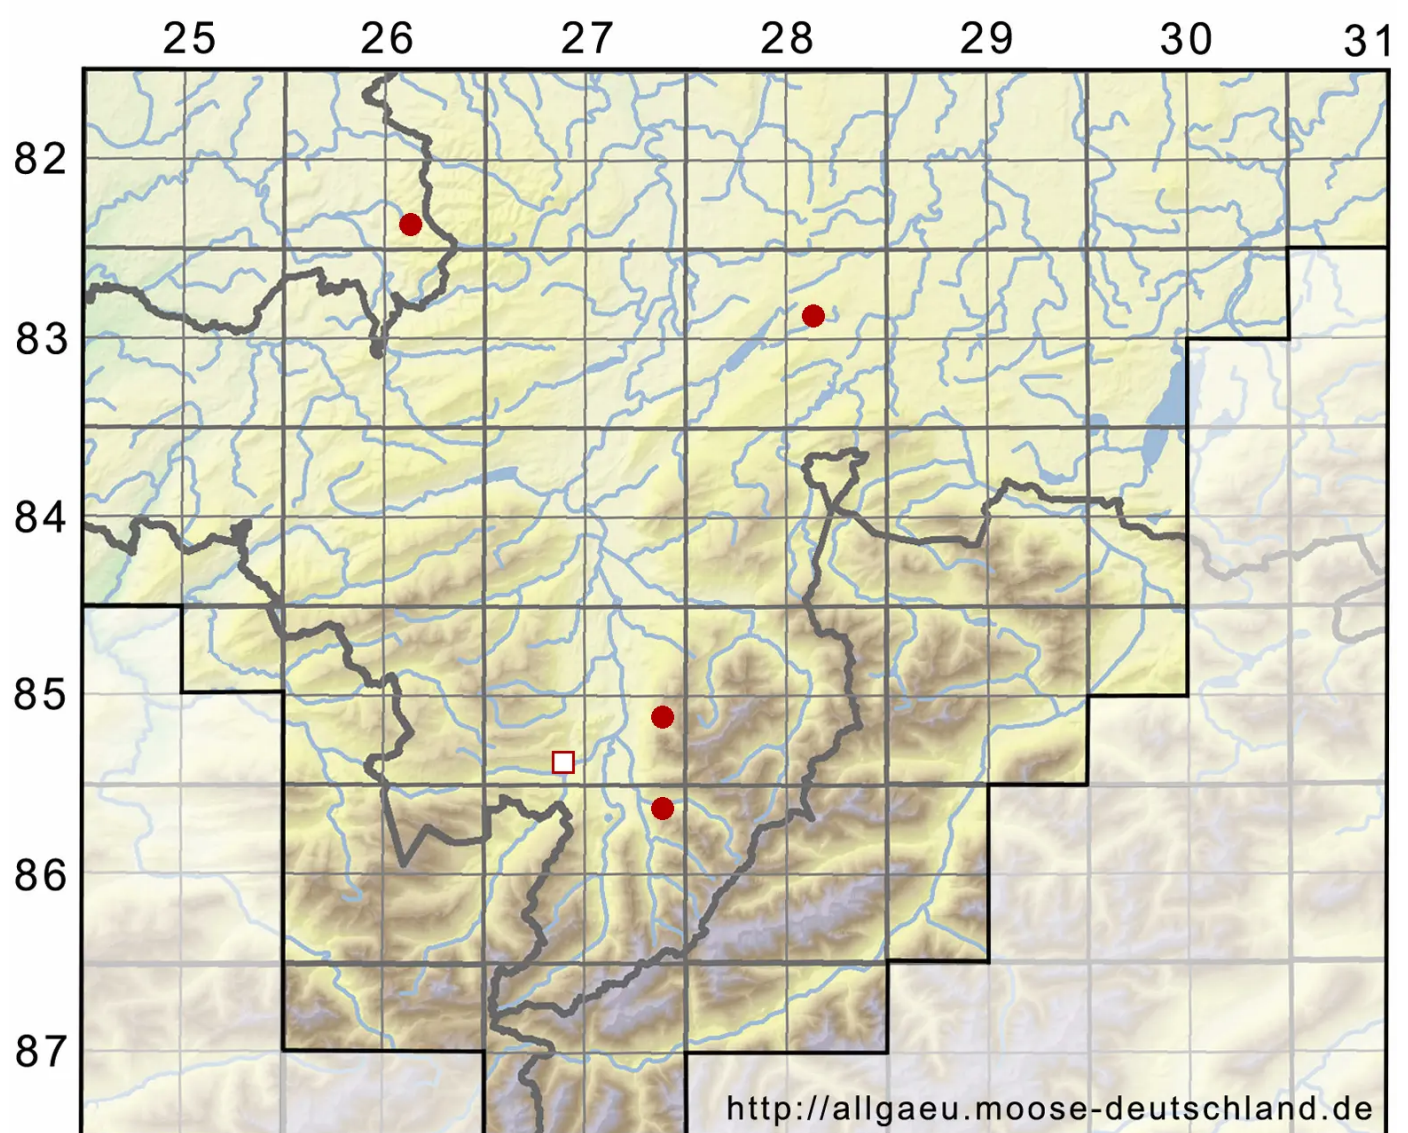

# Calypogeia fissa (L.) Raddi

Eingeschnittenes Bartkelchmoos

Legende:

**Symbole:**

Ausgefülltes Symbol:  
Zeitraum von 1980 bis heute (Aktuelle Angabe)

Leeres Symbol:  
Zeitraum vor 1980 (Altangabe)

Quadrat: Herbarbeleg