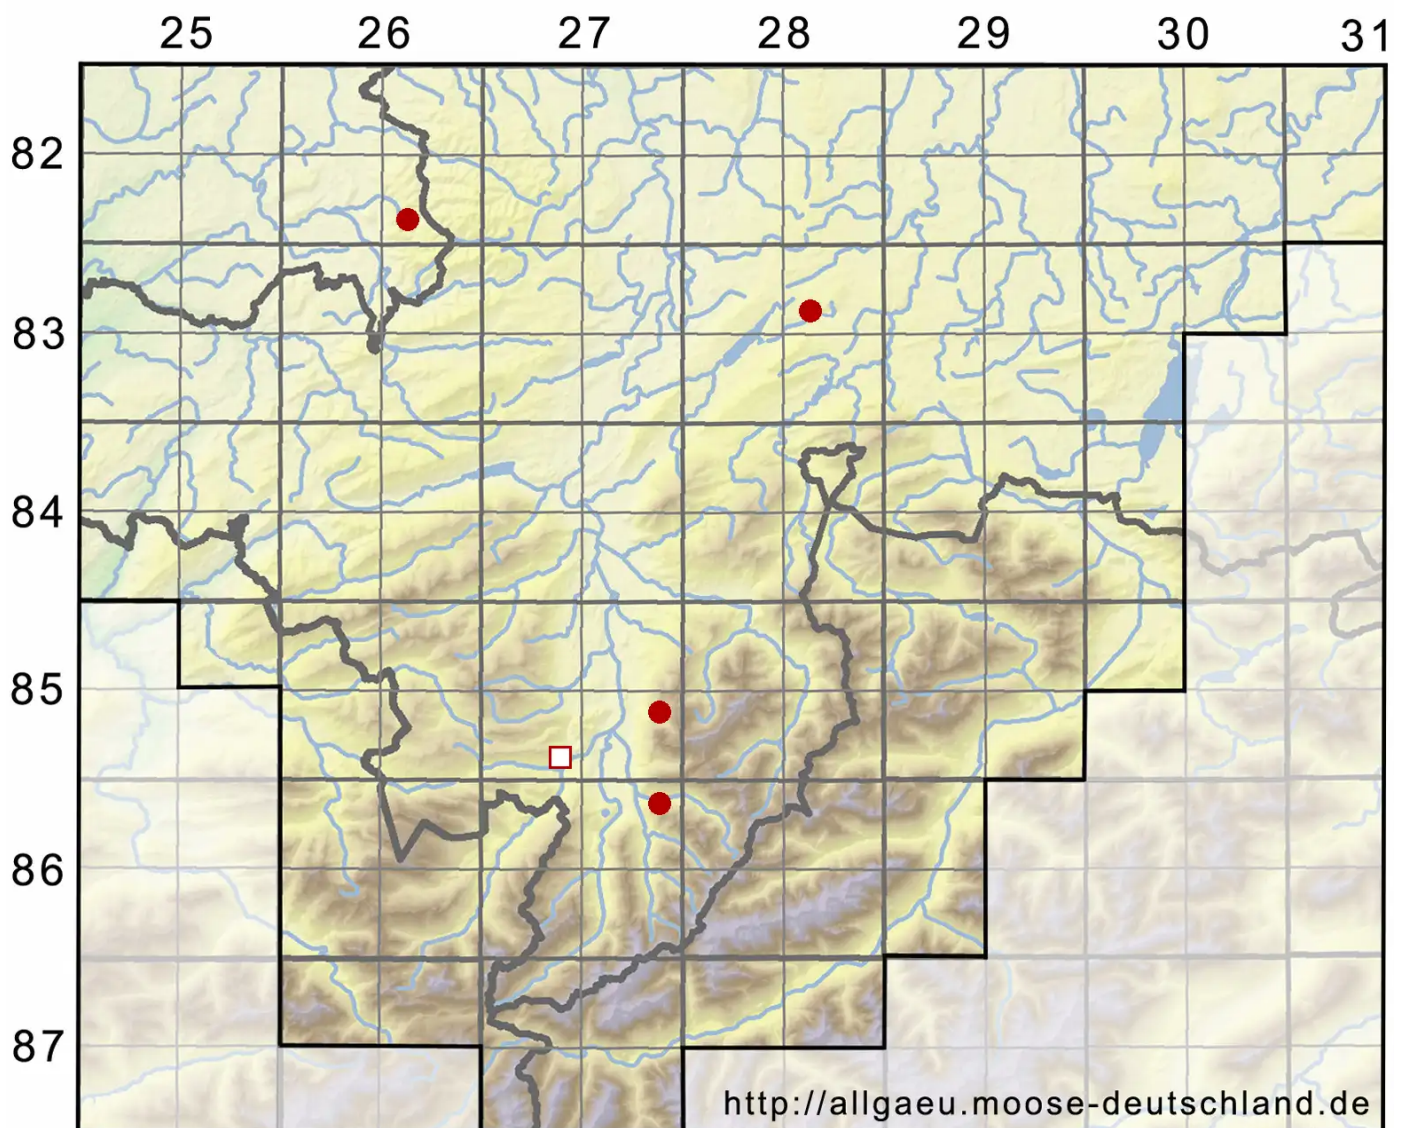

Calypogeia fissa (L.) Raddi

Eingeschnittenes Bartkelchmoos

Legende:

- Symbole:**
- Ausgefülltes Symbol:
Zeitraum von 1980 bis heute (Aktuelle Angabe)
 - Leeres Symbol:
Zeitraum vor 1980 (Altangabe)
 - Quadrat: Herbarbeleg