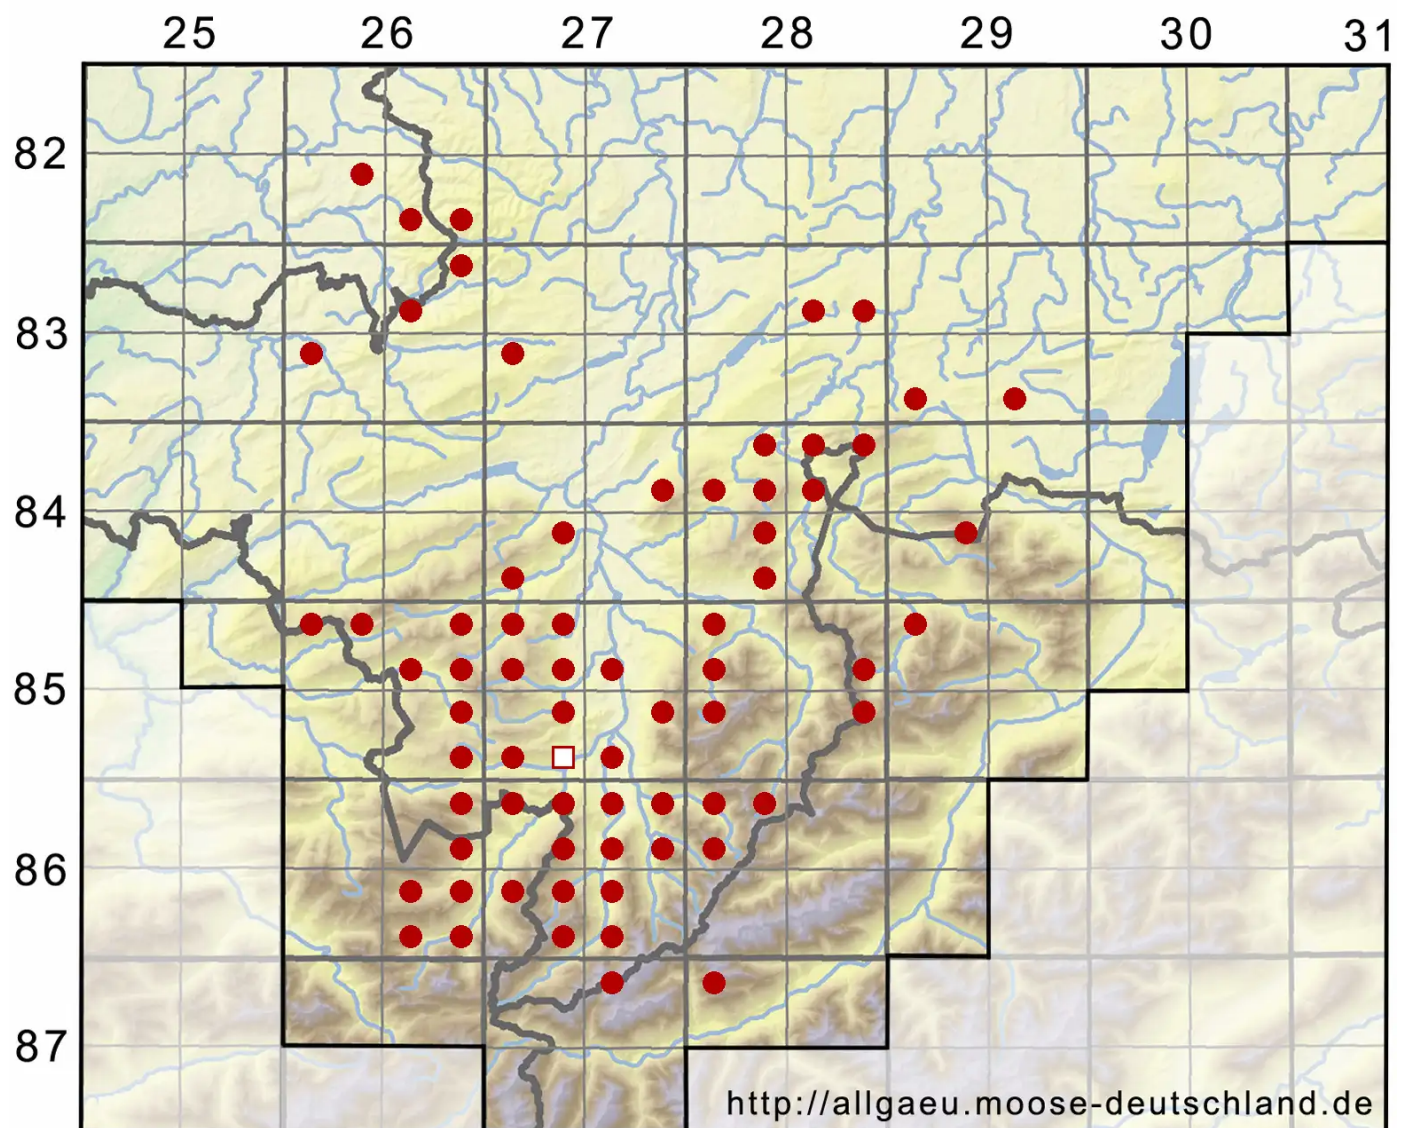

Calypogeia azurea Stotler & Crotz

Blaues Bartkelchmoos

Legende:

- Symbole:**
- Ausgefülltes Symbol:
Zeitraum von 1980 bis heute (Aktuelle Angabe)
 - Leeres Symbol:
Zeitraum vor 1980 (Altangabe)
 - Quadrat: Herbarbeleg