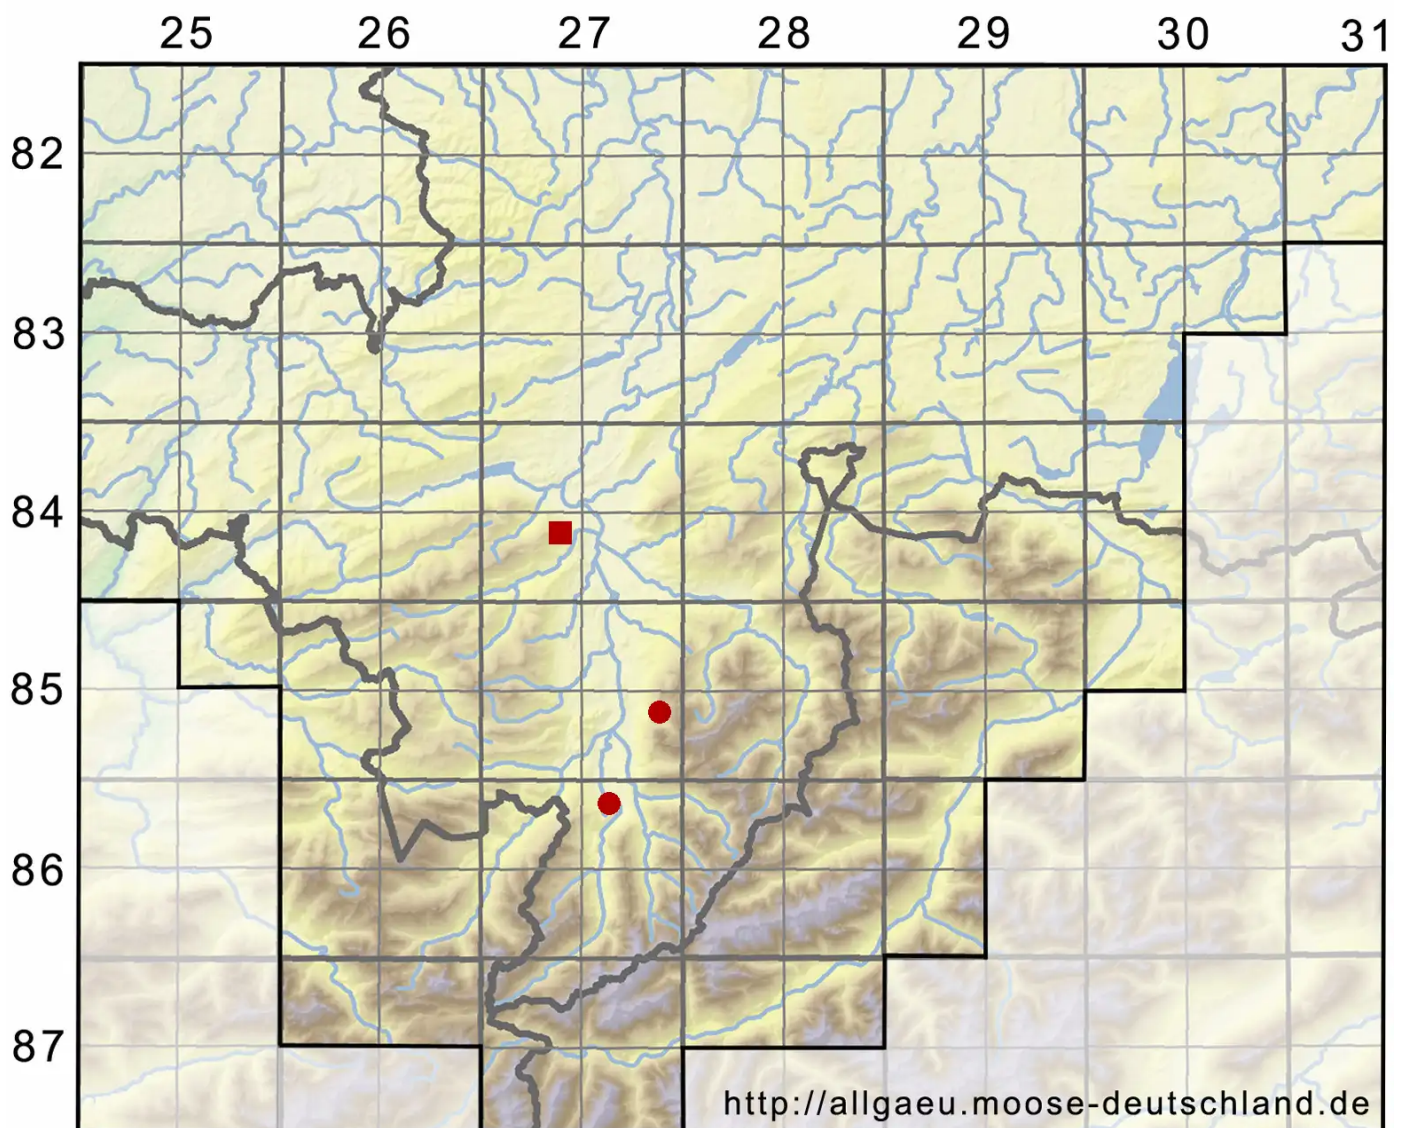

Calypogeia arguta Nees & Mont.

Zweispitziges Bartkelchmoos

Legende:

Symbole:
Ausgefülltes Symbol:
Zeitraum von 1980 bis heute (Aktuelle Angabe)
Leeres Symbol:
Zeitraum vor 1980 (Altangabe)
Quadrat: Herbarbeleg