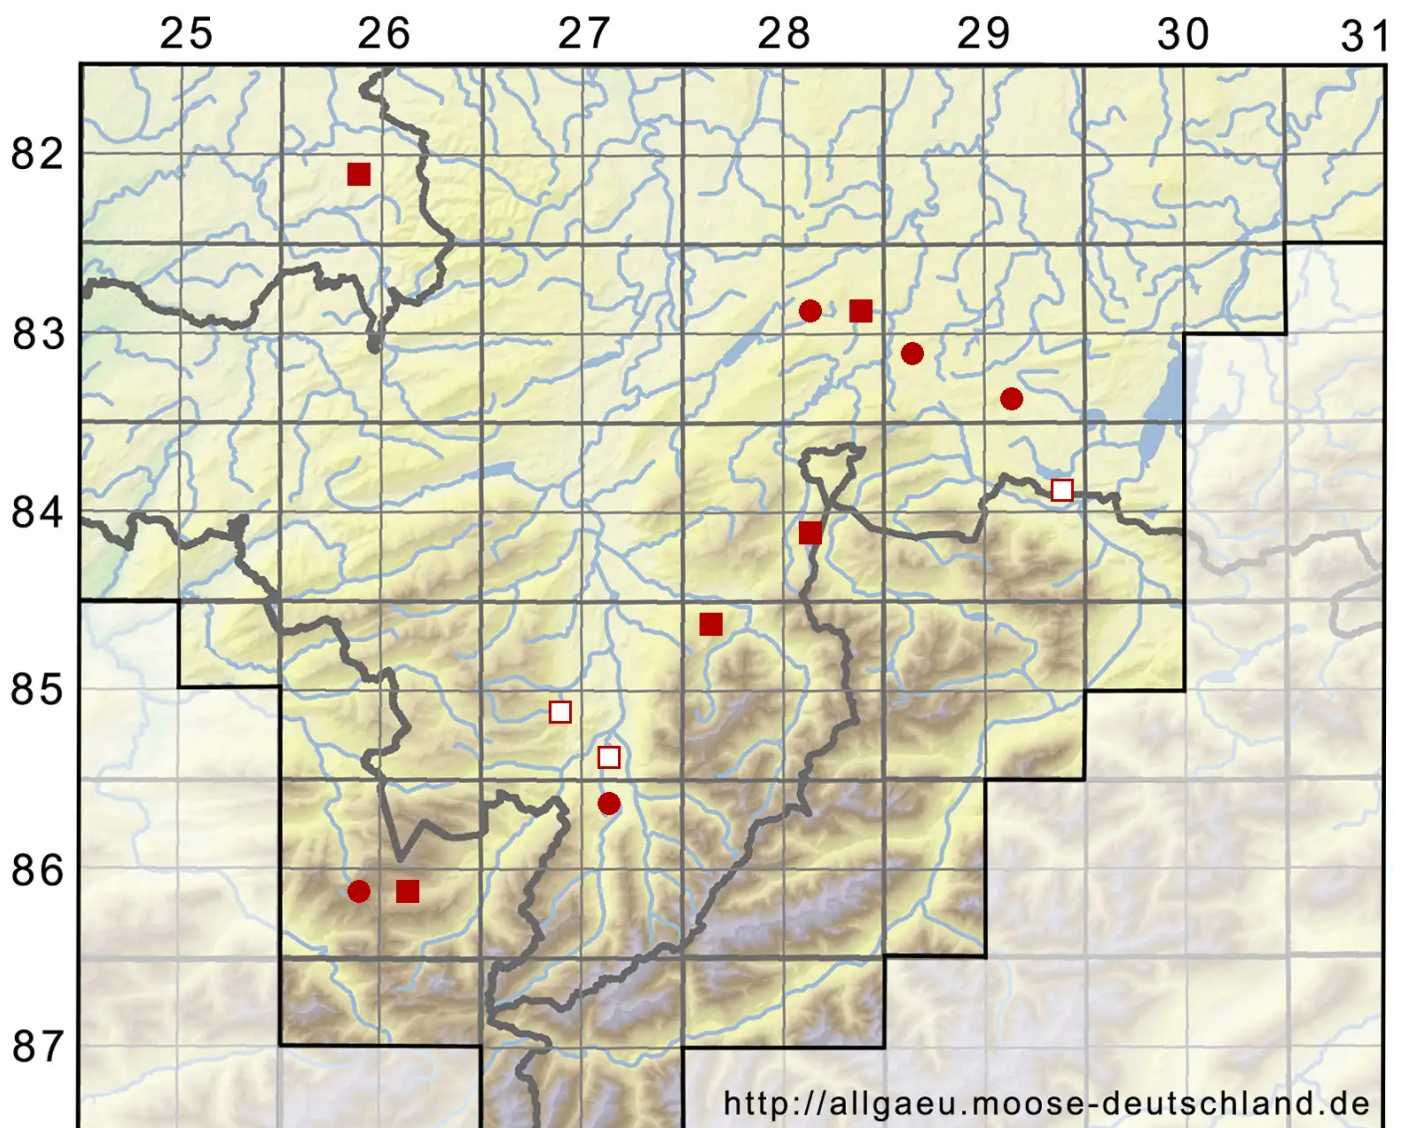

# Drepanocladus trifarius (F.Weber & D.Mohr) Broth. ex Paris

Dreizeiliges Scheinschönmoos, Dreizeiliges Sichelmoos

Legende:

**Symbole:**

Ausgefülltes Symbol:  
Zeitraum von 1980 bis heute (Aktuelle Angabe)

Leeres Symbol:  
Zeitraum vor 1980 (Altangabe)

Quadrat: Herbarbeleg