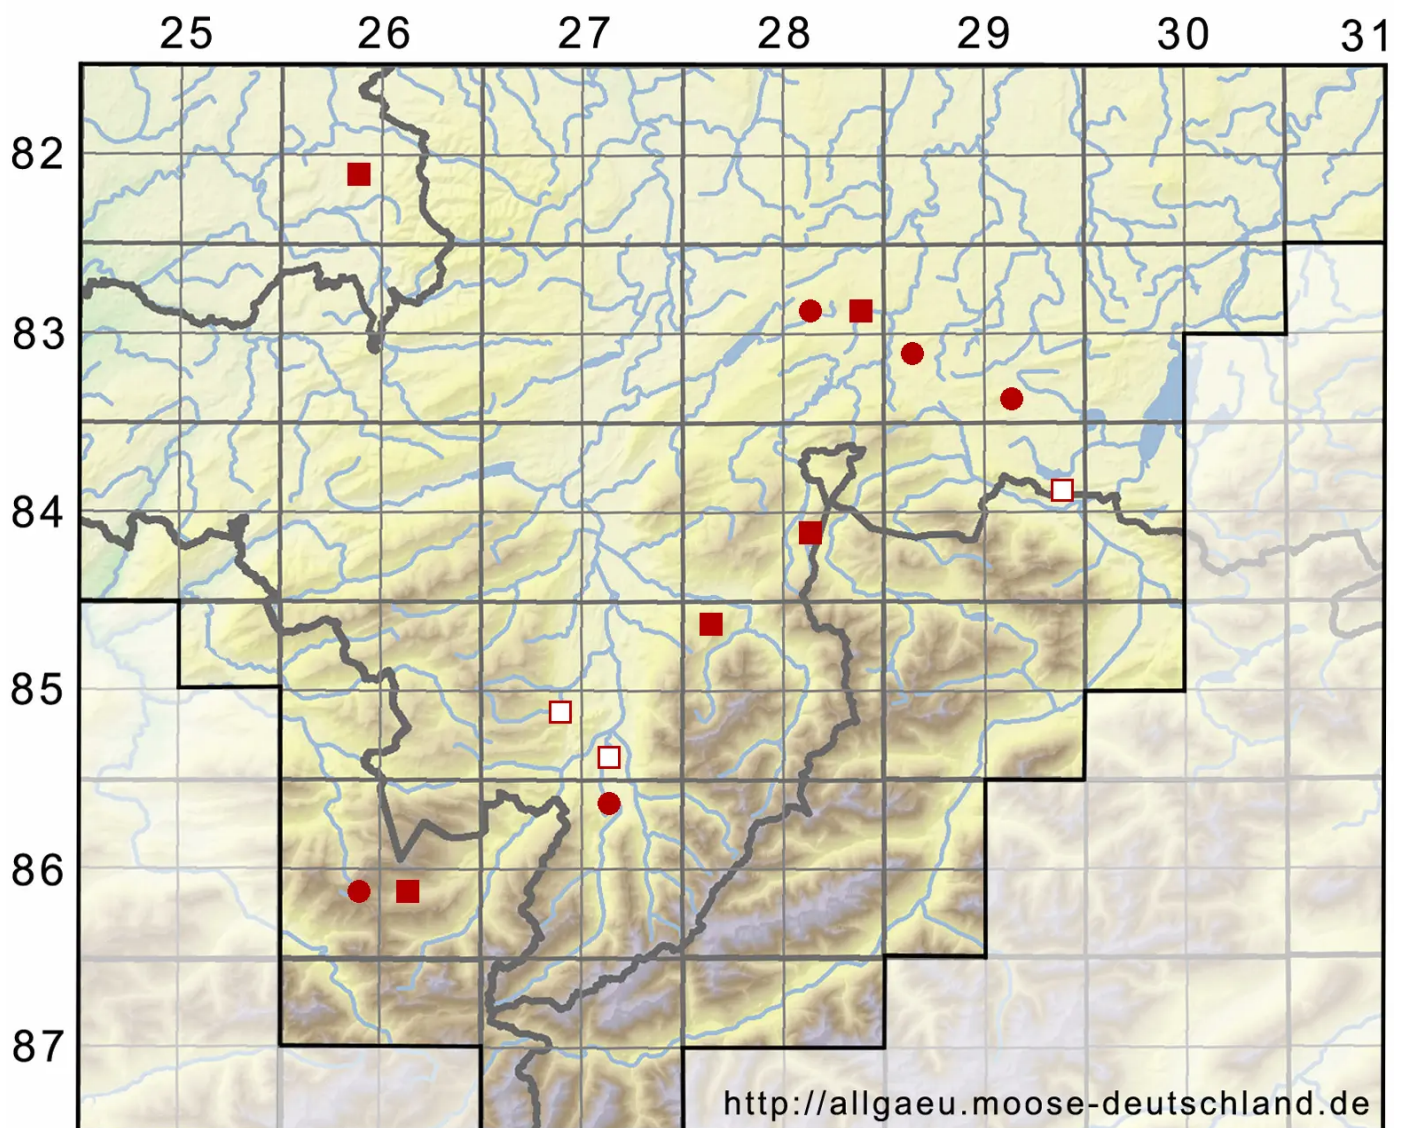

# Drepanocladus trifarius (F.Weber & D.Mohr) Broth. ex Paris

Dreizeiliges Scheinschönmoos, Dreizeiliges Sichelmoos

Legende:

- Symbole:**
- Ausgefülltes Symbol:  
Zeitraum von 1980 bis heute (Aktuelle Angabe)
  - Leeres Symbol:  
Zeitraum vor 1980 (Altangabe)
  - Quadrat: Herbarbeleg