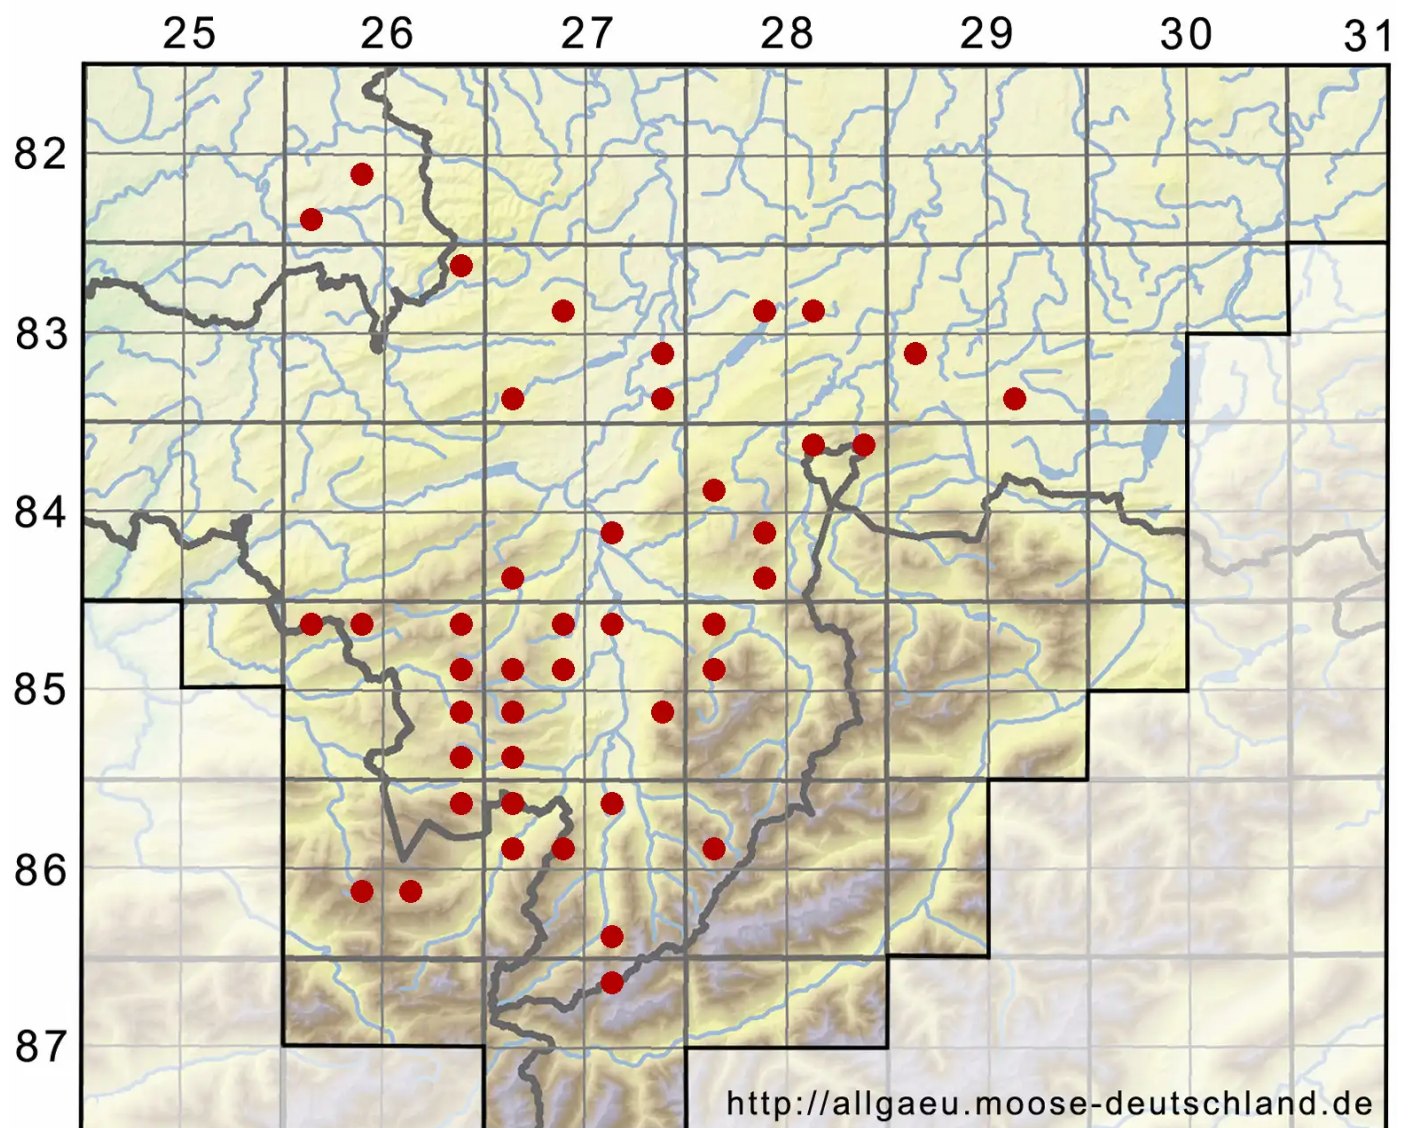

Straminergon stramineum (Dicks. ex Brid.) Hedenäs

Strohmoos, Strohgelbes Neuschönmoos

Legende:

- Symbole:**
- Ausgefülltes Symbol:
Zeitraum von 1980 bis heute (Aktuelle Angabe)
 - Leeres Symbol:
Zeitraum vor 1980 (Altangabe)
 - Quadrat: Herbarbeleg