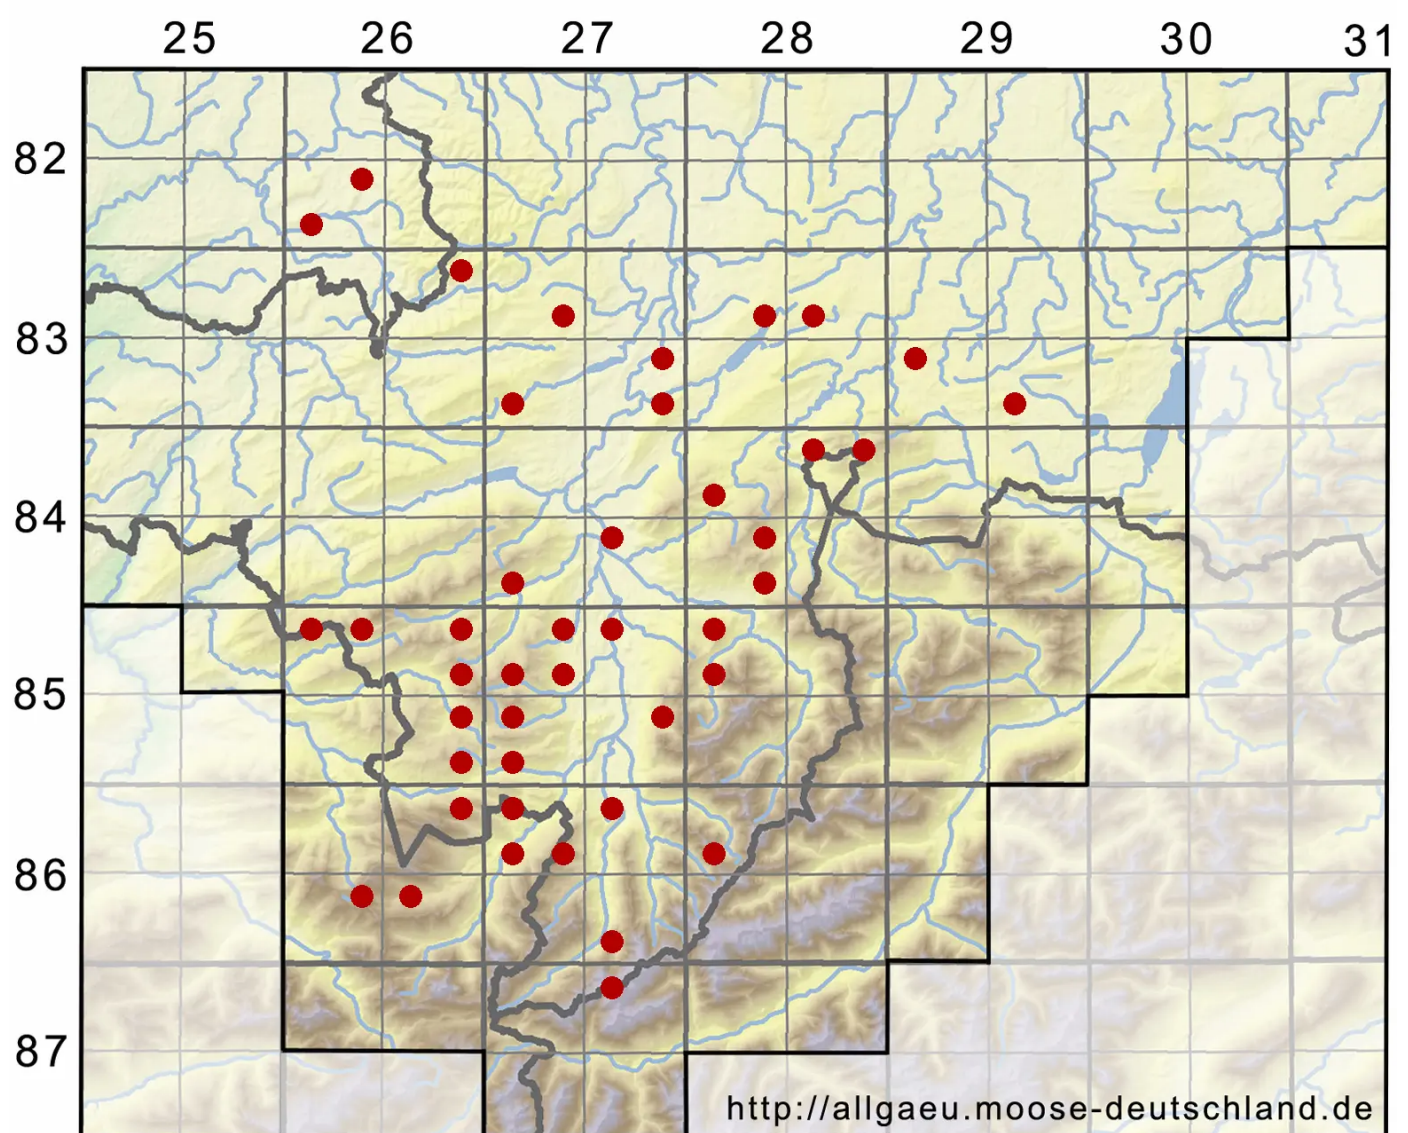

Straminergon stramineum (Dicks. ex Brid.) Hedenäs

Strohmoos, Strohgelbes Neuschönmoos

Legende:

- Symbole:**
- Ausgefülltes Symbol:
Zeitraum von 1980 bis heute (Aktuelle Angabe)
 - Leeres Symbol:
Zeitraum vor 1980 (Altangabe)
 - Quadrat: Herbarbeleg