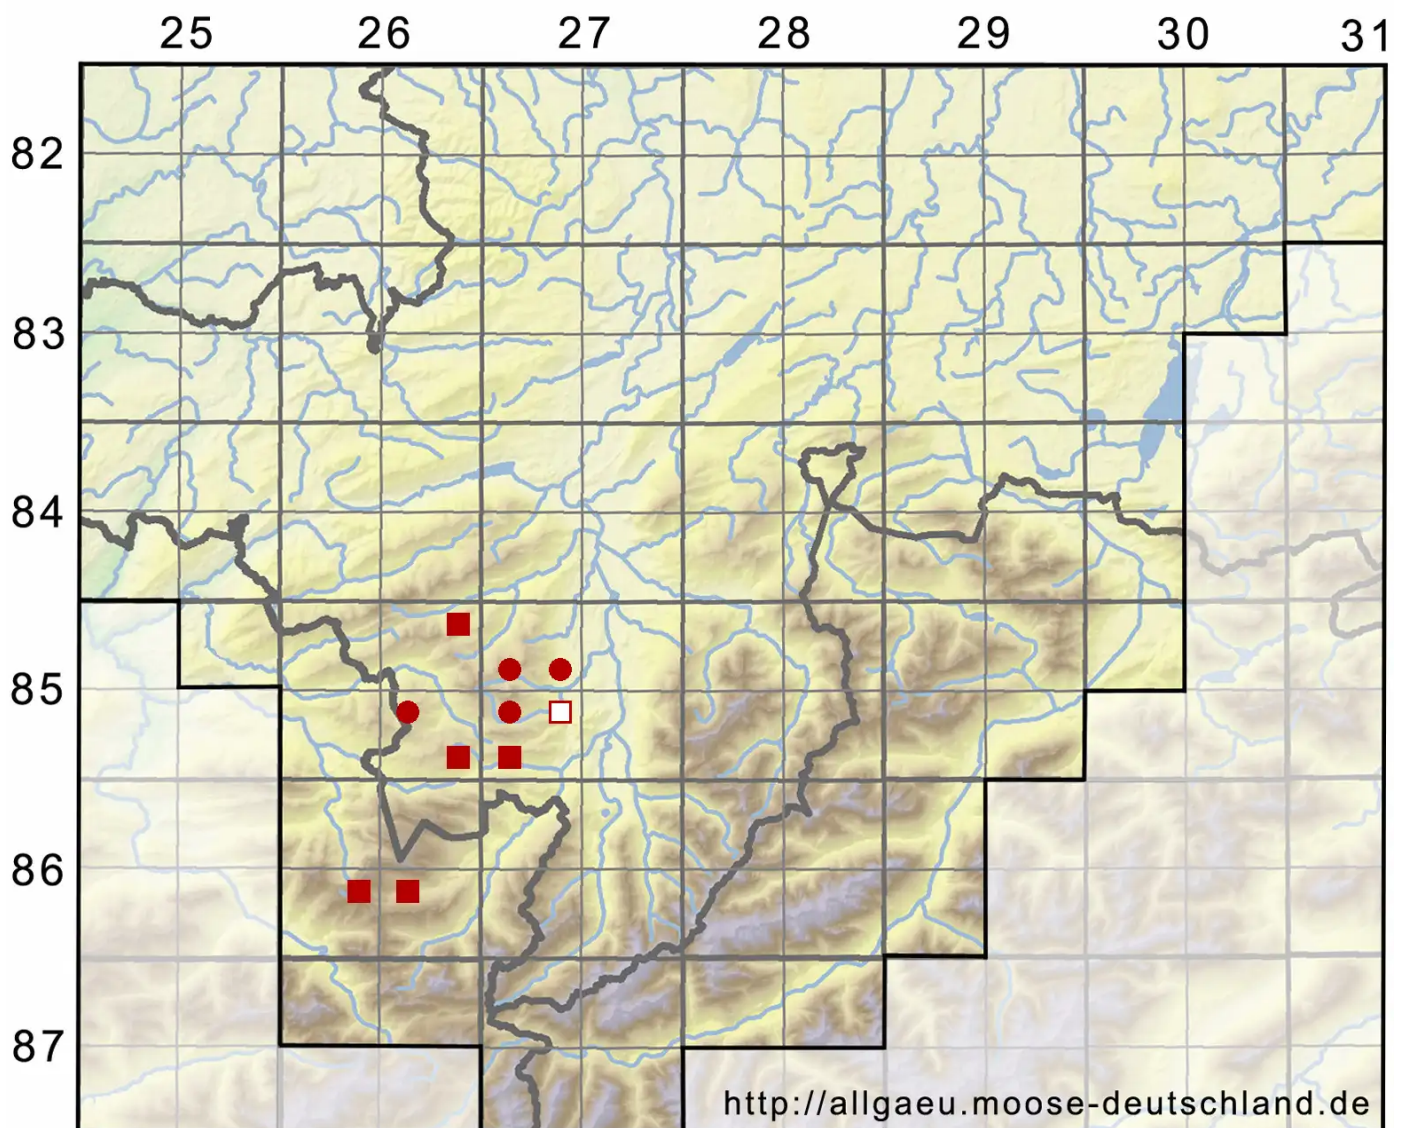

Sarmentypnum sarmentosum (Wahlenb.) Tuom. & T.J.Kop.

Stumpfblättriges Moorschlafmoos

Legende:

Symbole:

Ausgefülltes Symbol:
Zeitraum von 1980 bis heute (Aktuelle Angabe)

Leeres Symbol:
Zeitraum vor 1980 (Altangabe)

Quadrat: Herbarbeleg