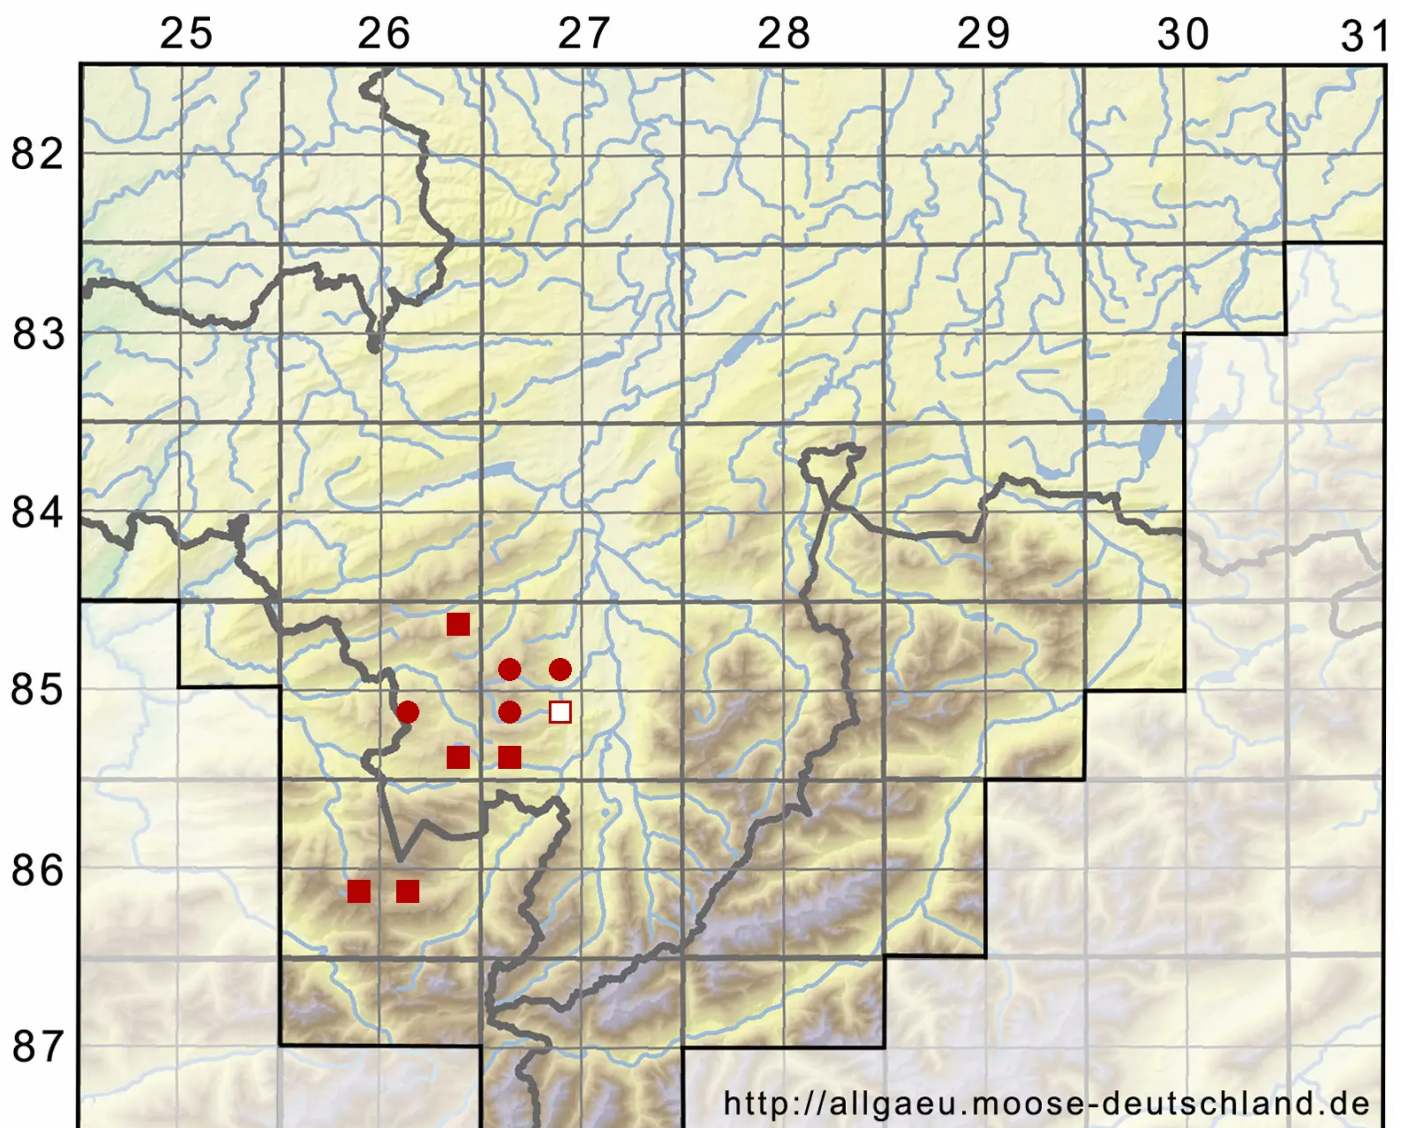

# Sarmentypnum sarmentosum (Wahlenb.) Tuom. & T.J.Kop.

Stumpfblättriges Moorschlafmoos

Legende:

- Symbole:**
- Ausgefülltes Symbol:  
Zeitraum von 1980 bis heute (Aktuelle Angabe)
  - Leeres Symbol:  
Zeitraum vor 1980 (Altangabe)
  - Quadrat: Herbarbeleg