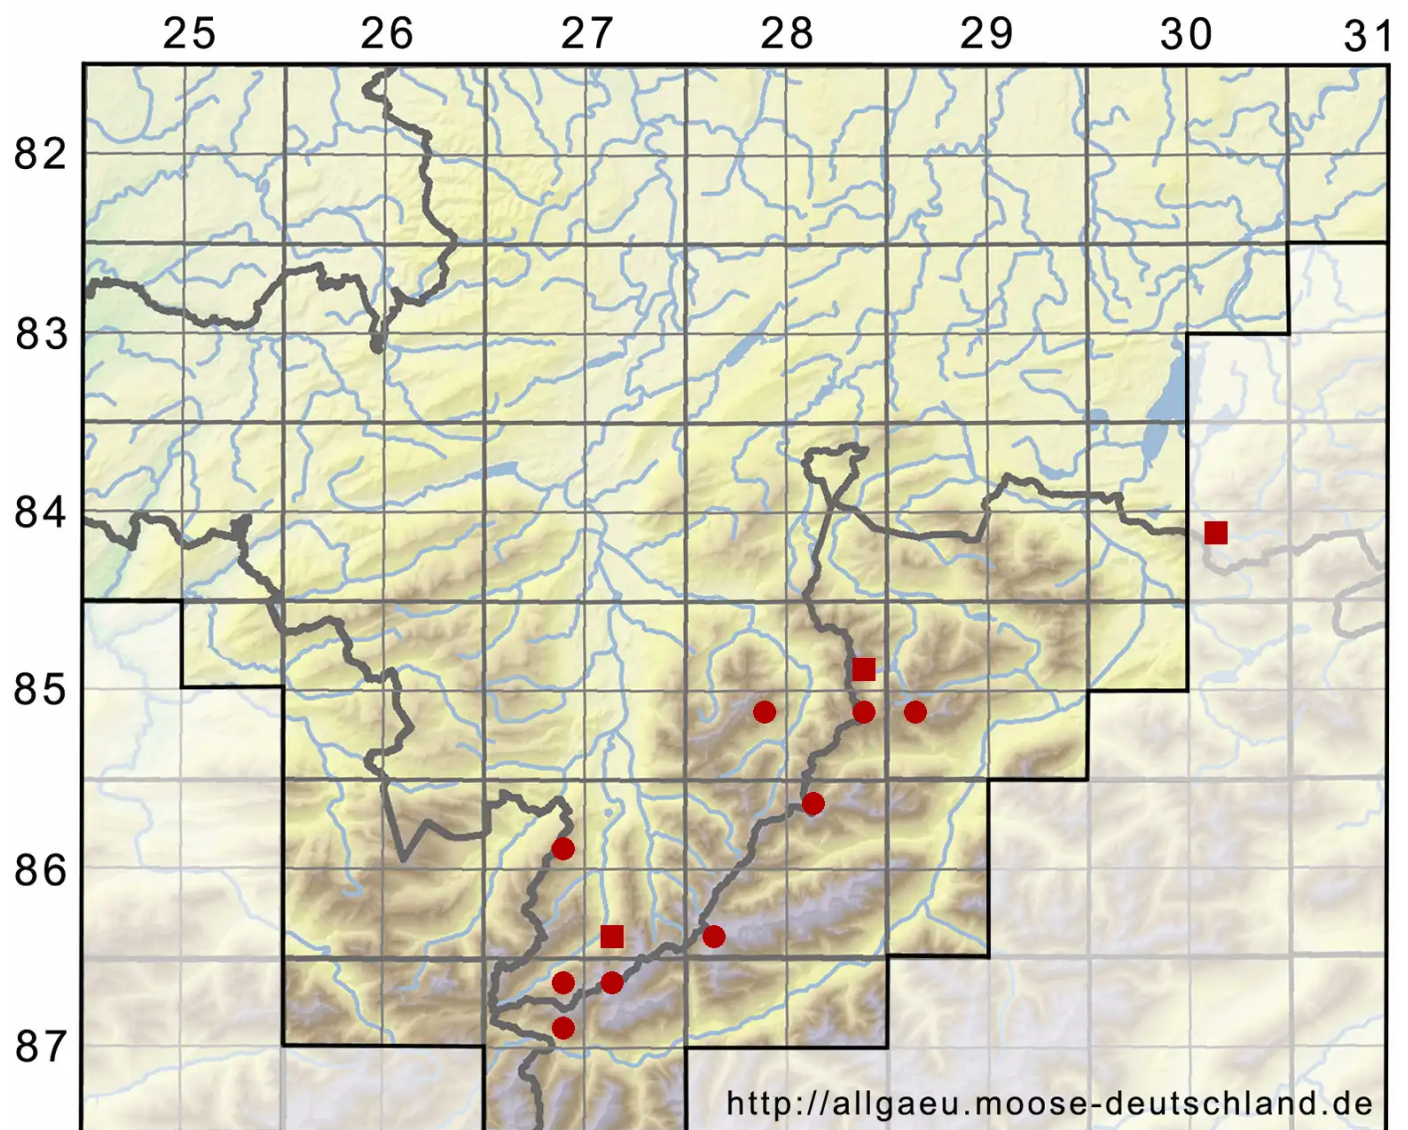

Cratoneuron curvicaule (Jur.) G.Roth

Schönflügelmoos

Legende:

- Symbole:**
- Ausgefülltes Symbol:
Zeitraum von 1980 bis heute (Aktuelle Angabe)
 - Leeres Symbol:
Zeitraum vor 1980 (Altangabe)
 - Quadrat: Herbarbeleg