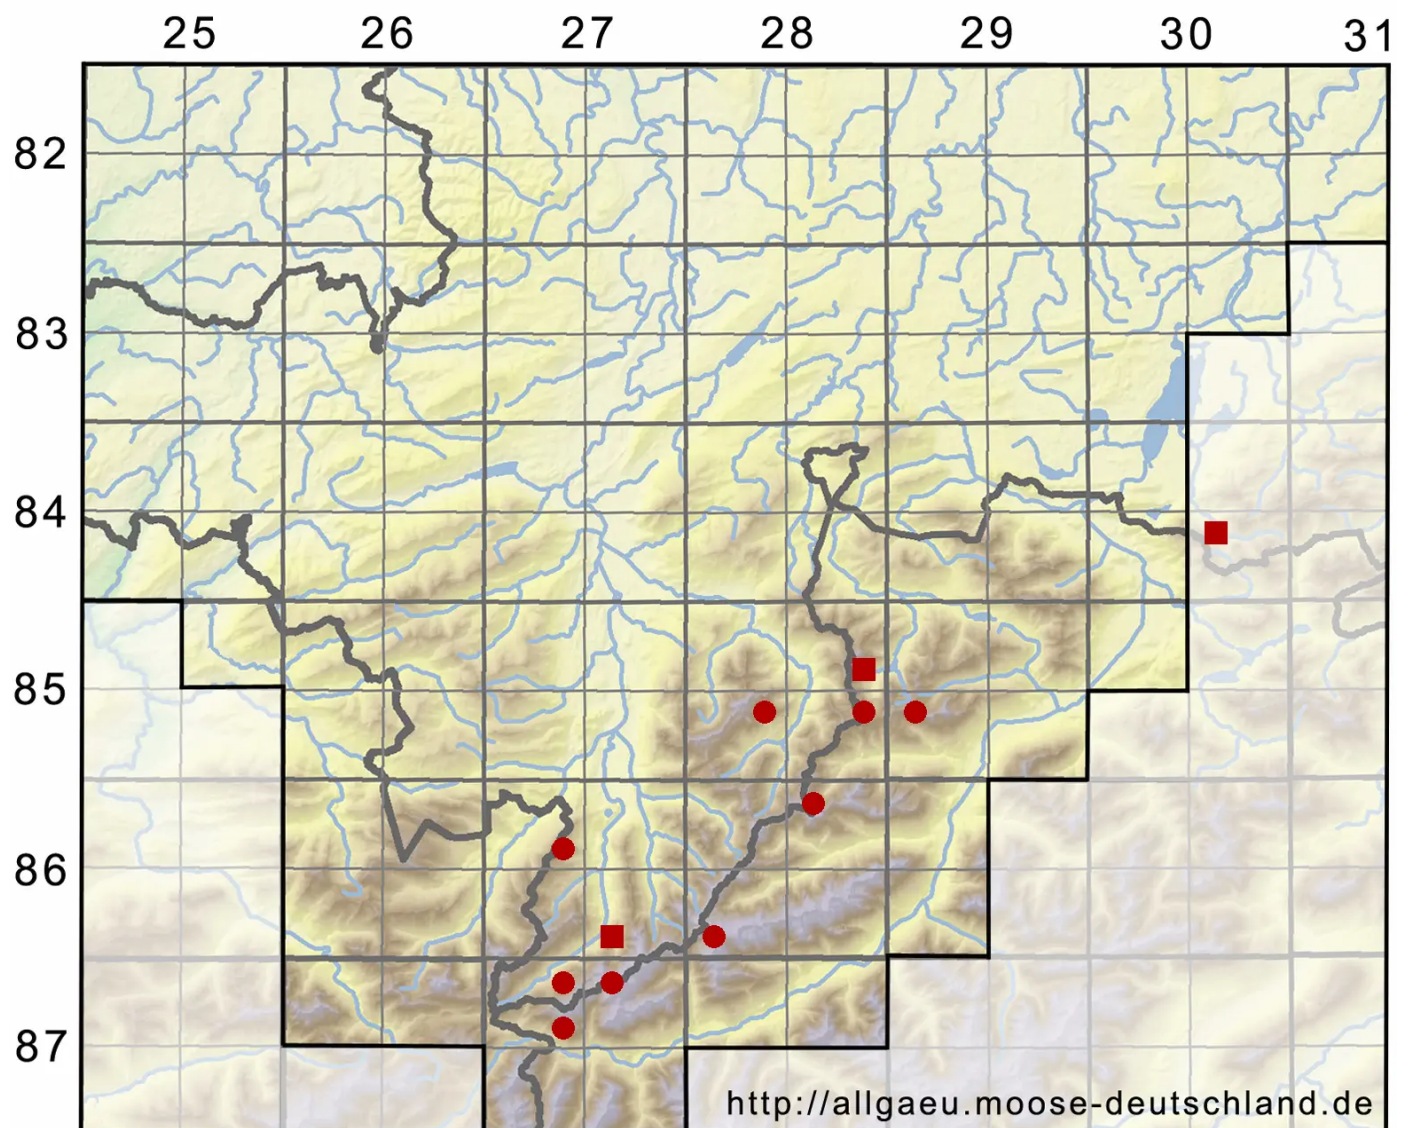

Cratoneuron curvicaule (Jur.) G.Roth

Schönflügelmoos

Legende:

- Symbole:**
- Ausgefülltes Symbol:
Zeitraum von 1980 bis heute (Aktuelle Angabe)
 - Leeres Symbol:
Zeitraum vor 1980 (Altangabe)
 - Quadrat: Herbarbeleg