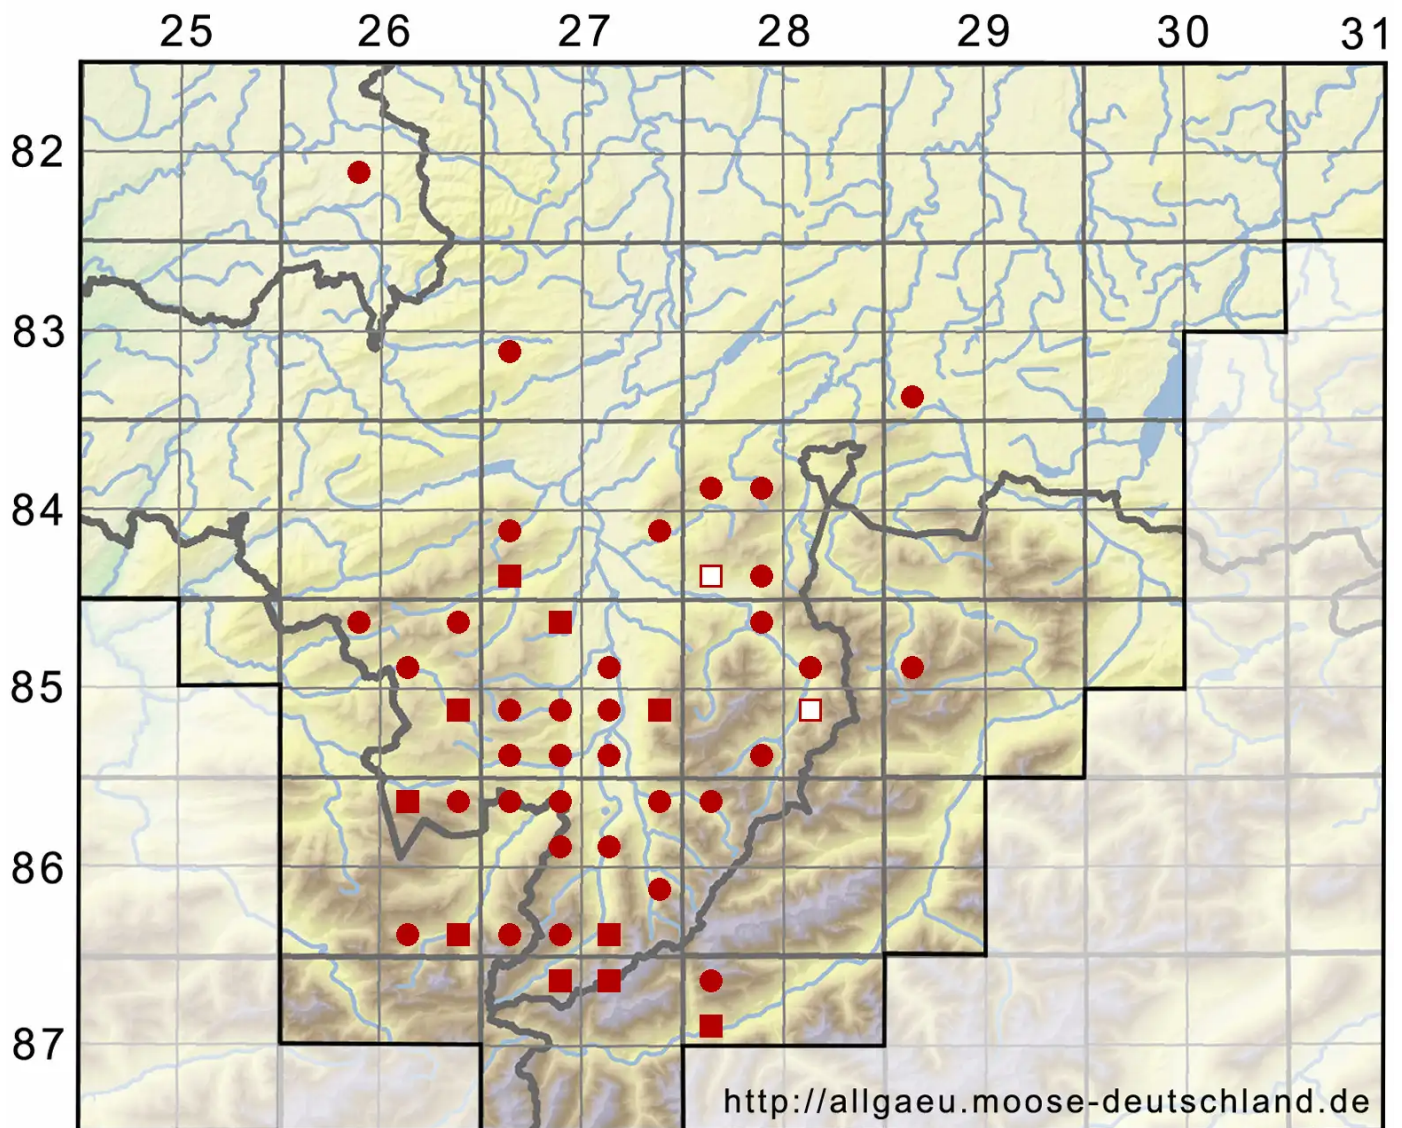

# *Buxbaumia viridis* (Moug. ex Lam. & DC.) Brid. ex Moug. & N

Grünes Koboldmoos, Schleier-Koboldmoos

Legende:

**Symbole:**

Ausgefülltes Symbol:  
Zeitraum von 1980 bis heute (Aktuelle Angabe)

Leeres Symbol:  
Zeitraum vor 1980 (Altangabe)

Quadrat: Herbarbeleg