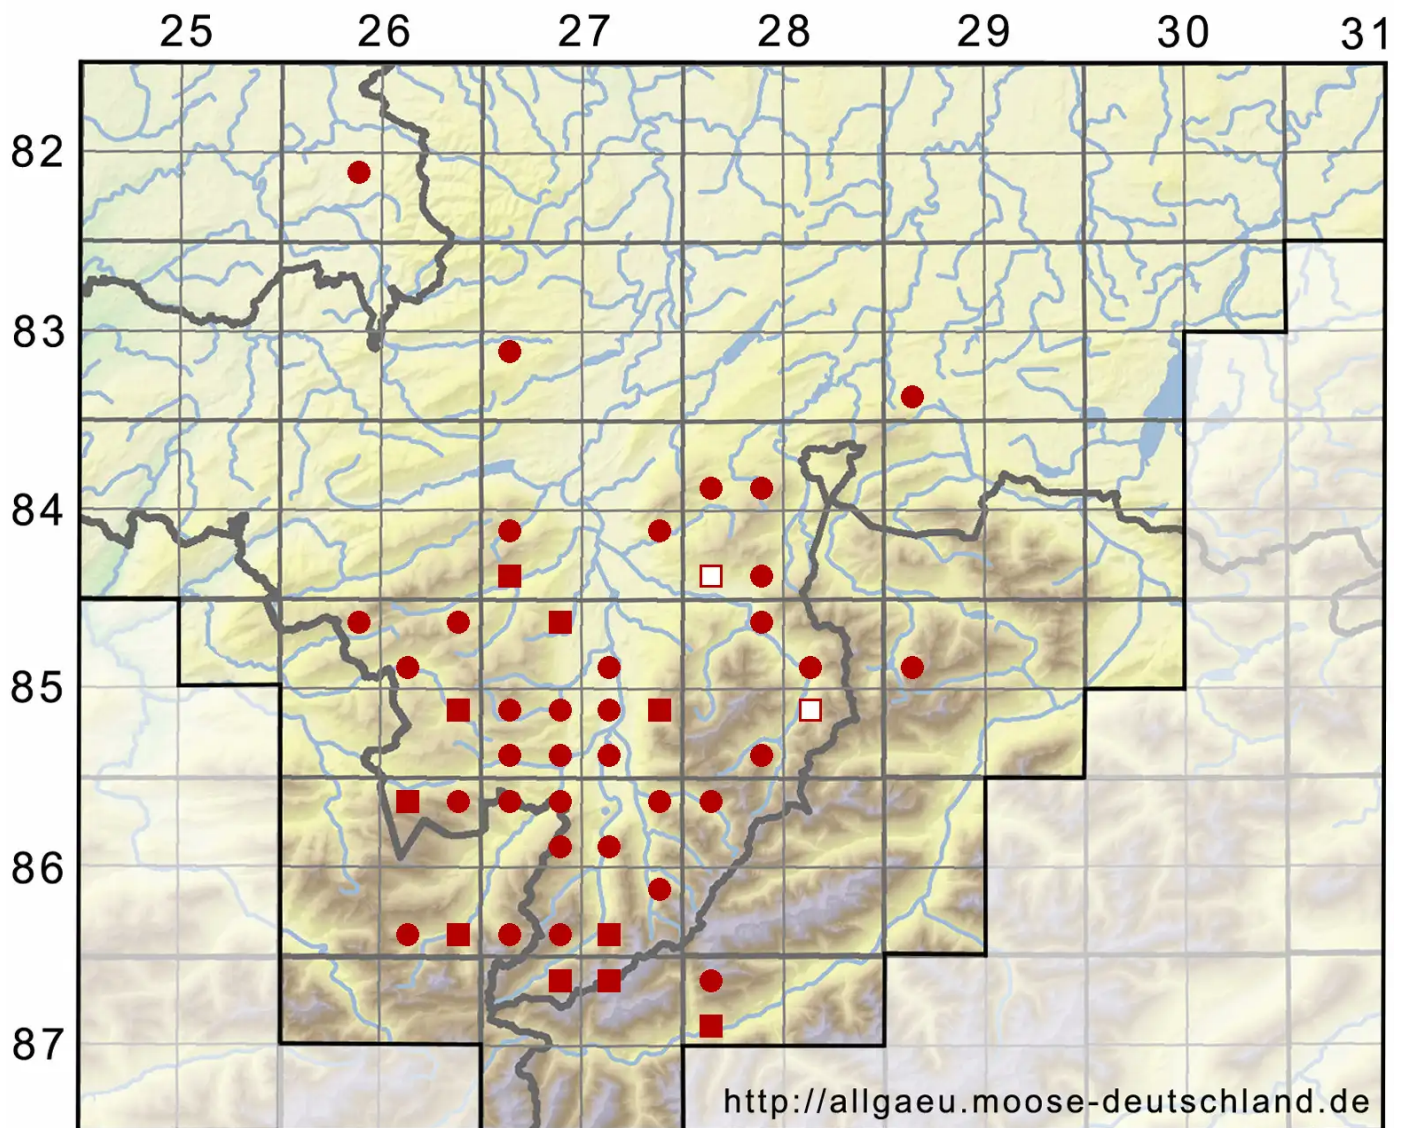

Buxbaumia viridis (Moug. ex Lam. & DC.) Brid. ex Moug. & N

Grünes Koboldmoos, Schleier-Koboldmoos

Legende:

- Symbole:**
- Ausgefülltes Symbol:
Zeitraum von 1980 bis heute (Aktuelle Angabe)
 - Leeres Symbol:
Zeitraum vor 1980 (Altangabe)
 - Quadrat: Herbarbeleg