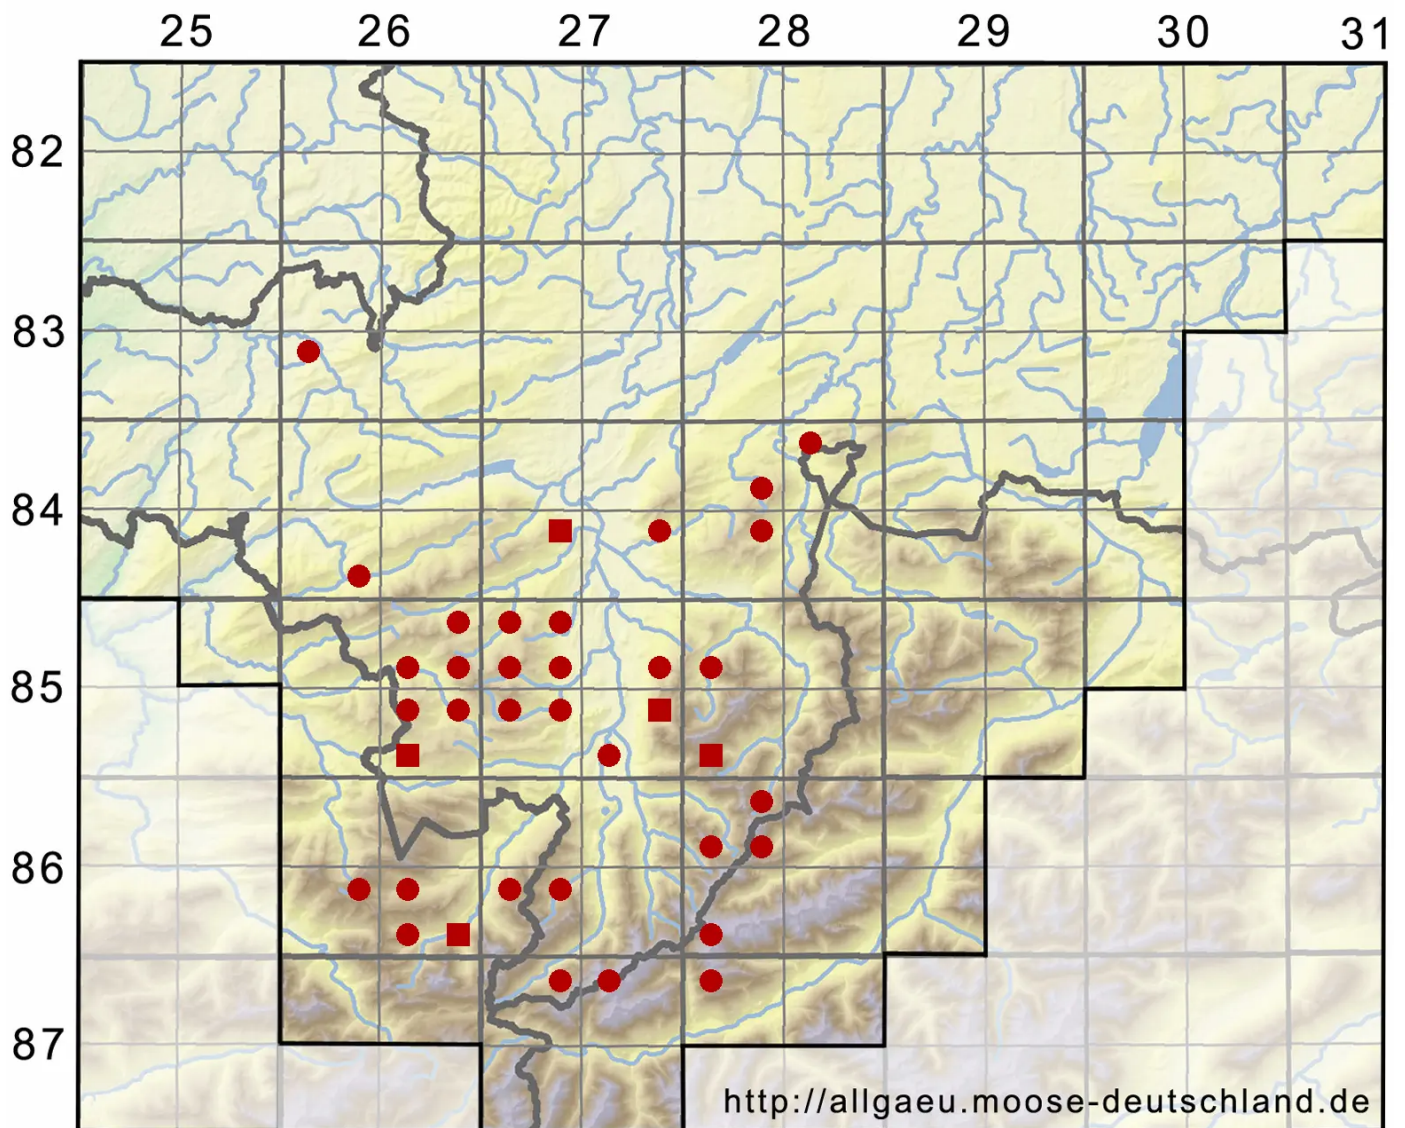

# Diphyscium foliosum (Hedw.) D.Mohr

Blasebalgmoos, Beblättertes Blasenmoos

Legende:

- Symbole:**
- Ausgefülltes Symbol:  
Zeitraum von 1980 bis heute (Aktuelle Angabe)
  - Leeres Symbol:  
Zeitraum vor 1980 (Altangabe)
  - Quadrat: Herbarbeleg