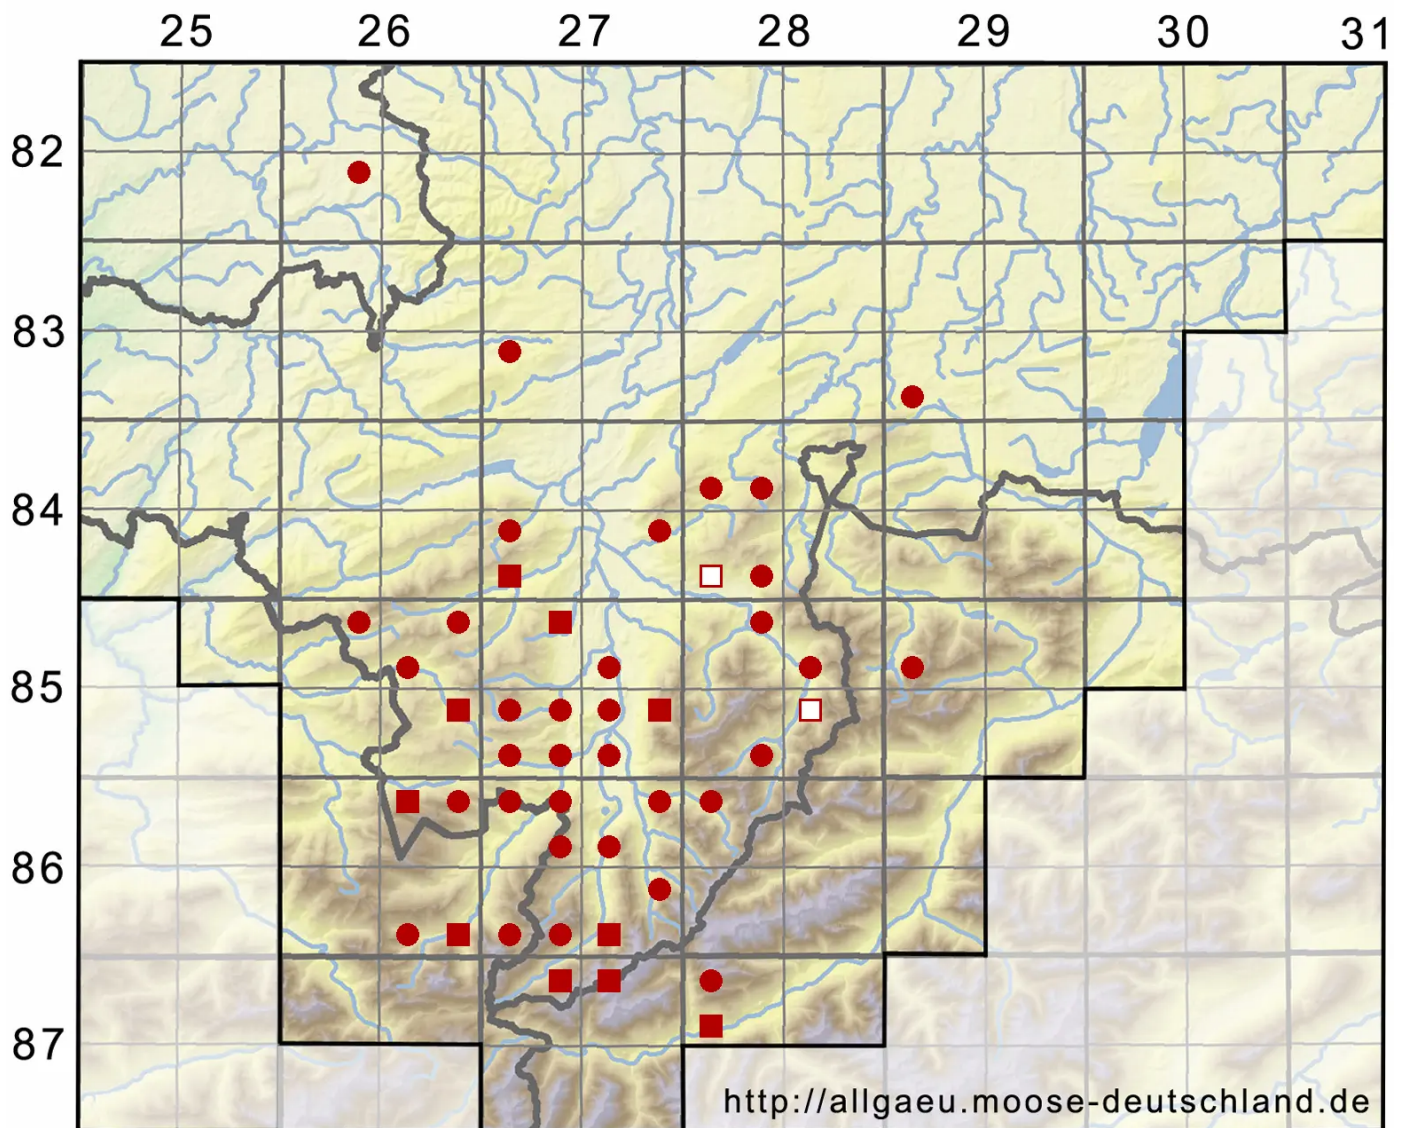

Buxbaumia viridis (Moug. ex Lam. & DC.) Brid. ex Moug. & N

Grünes Koboldmoos, Schleier-Koboldmoos

Legende:

- Symbole:**
- Ausgefülltes Symbol:
Zeitraum von 1980 bis heute (Aktuelle Angabe)
 - Leeres Symbol:
Zeitraum vor 1980 (Altangabe)
 - Quadrat: Herbarbeleg