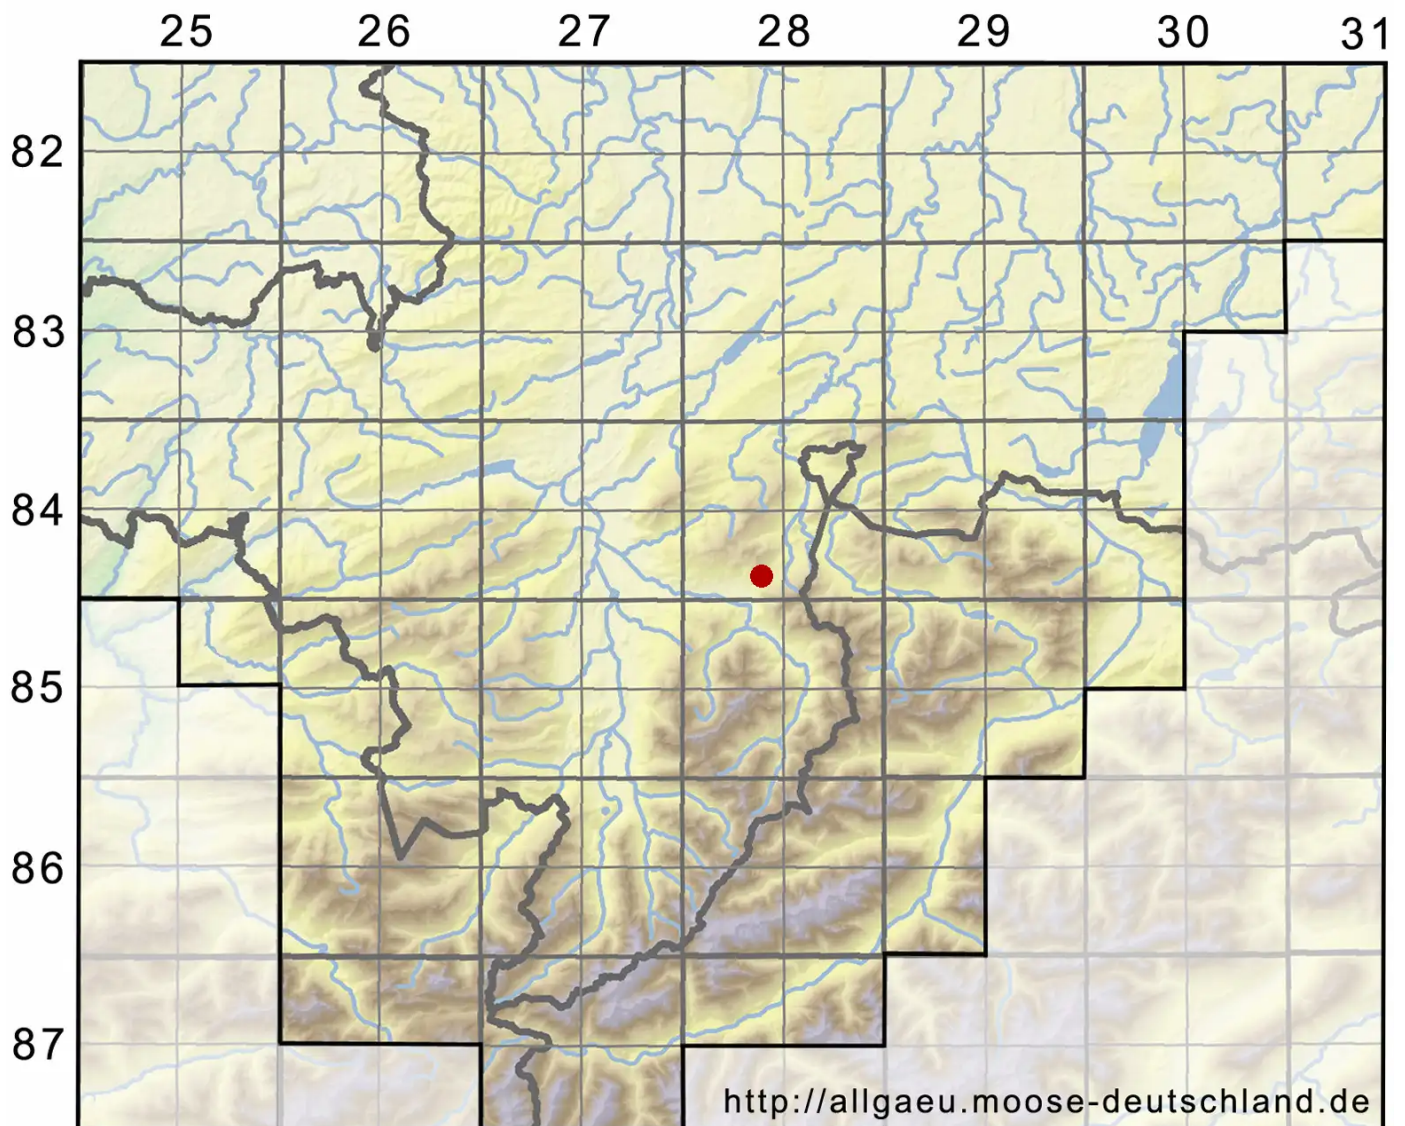

# *Ptychostomum archangelicum* (Bruch & Schimp.) J.R.Spence

Dunkelsporiges Vielzahnbirnmoos

Legende:

**Symbole:**

Ausgefülltes Symbol:  
Zeitraum von 1980 bis heute (Aktuelle Angabe)

Leeres Symbol:  
Zeitraum vor 1980 (Altangabe)

Quadrat: Herbarbeleg