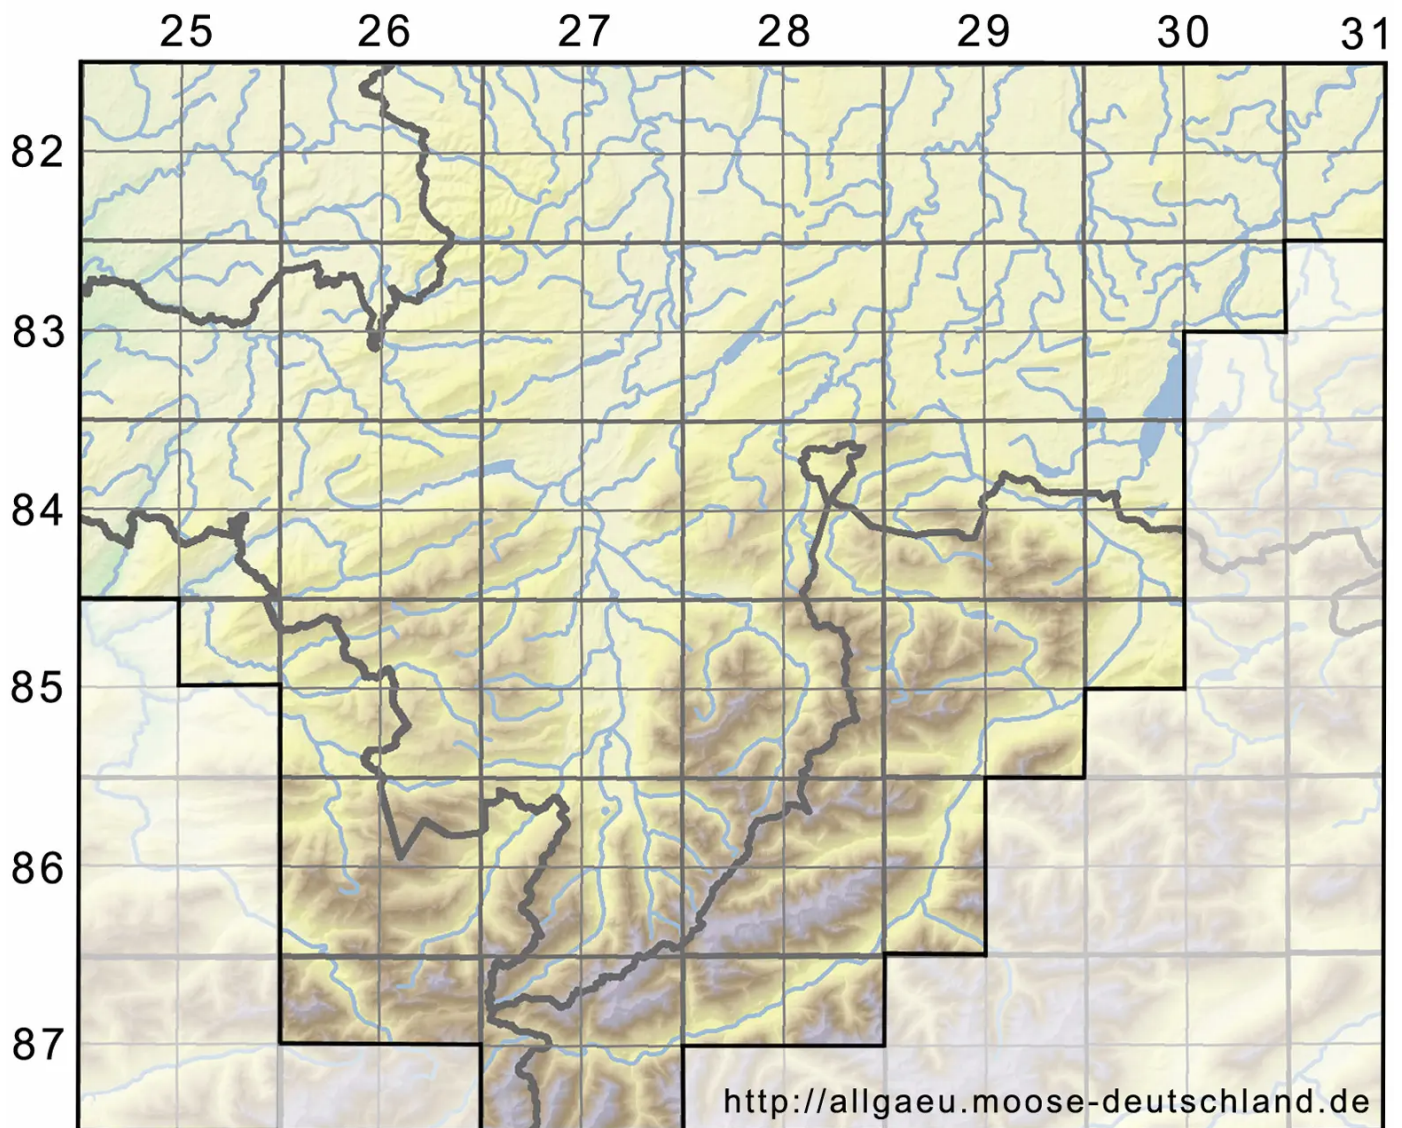

Ptychostomum arcticum (R.Br.) J.R.Spence ex Holyoak & N.Pe

Arktisches Vielzahnbirnmoos

Legende:

Symbole:

Ausgefülltes Symbol:
Zeitraum von 1980 bis heute (Aktuelle Angabe)

Leeres Symbol:
Zeitraum vor 1980 (Altangabe)

Quadrat: Herbarbeleg