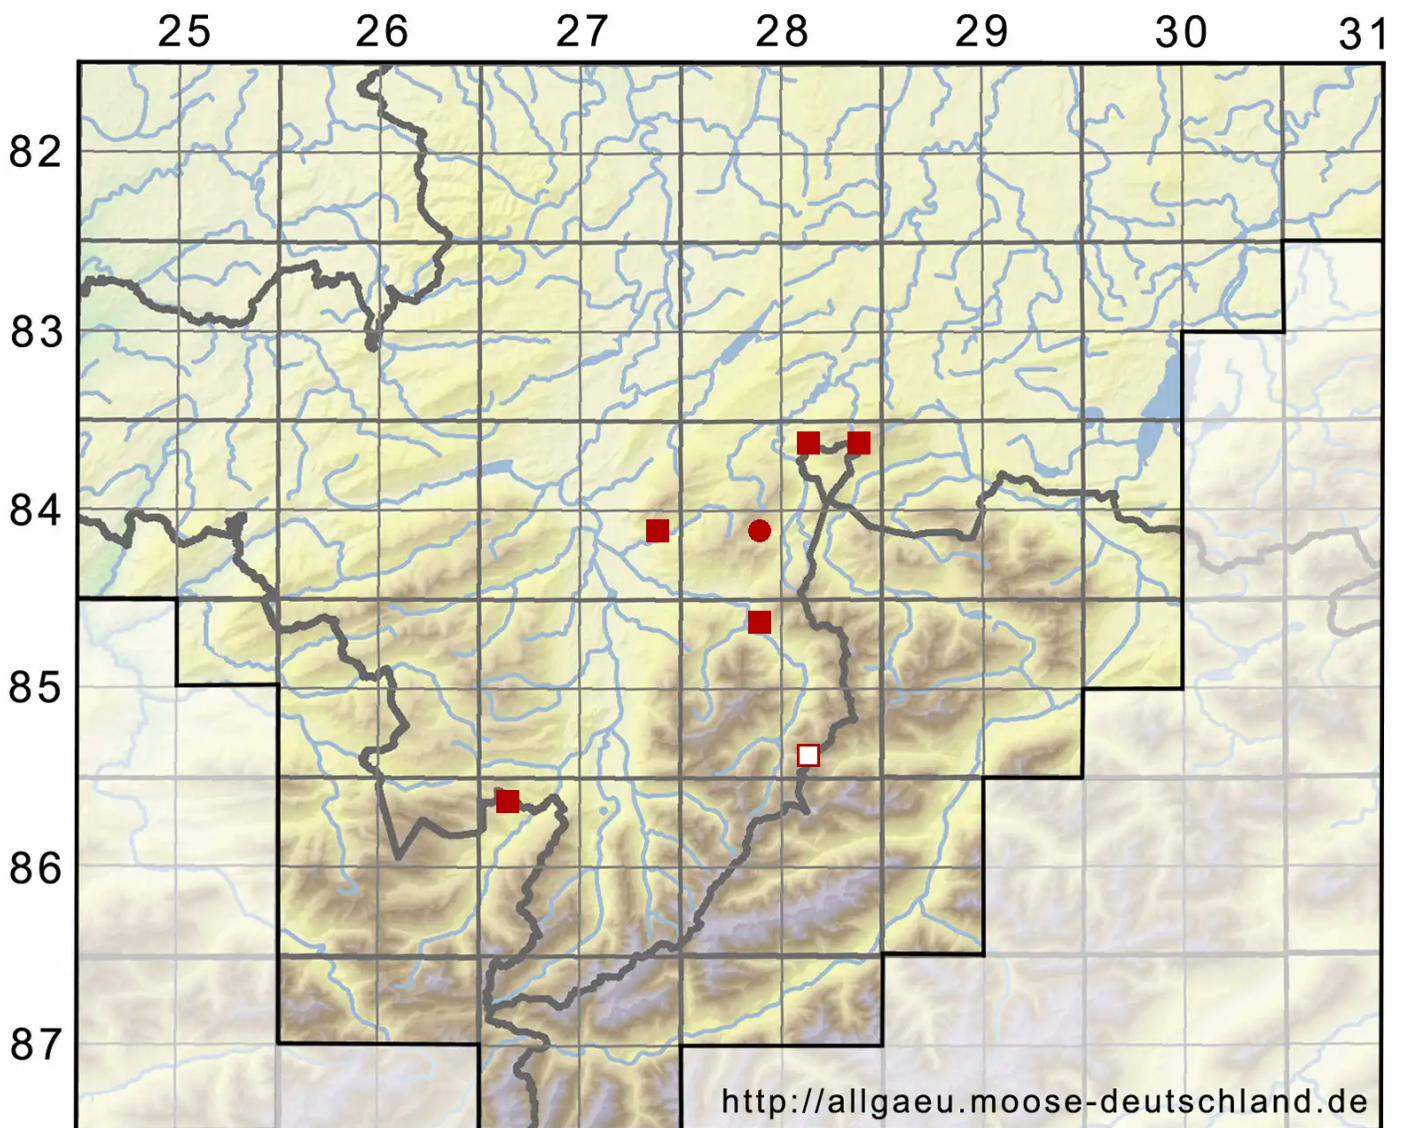

Ptychostomum boreale (F.Weber & D.Mohr) Ochyra & Bednar

Nordisches Vielzahnbirnmoos

Legende:

Symbole:

Ausgefülltes Symbol:
Zeitraum von 1980 bis heute (Aktuelle Angabe)

Leeres Symbol:
Zeitraum vor 1980 (Altangabe)

Quadrat: Herbarbeleg