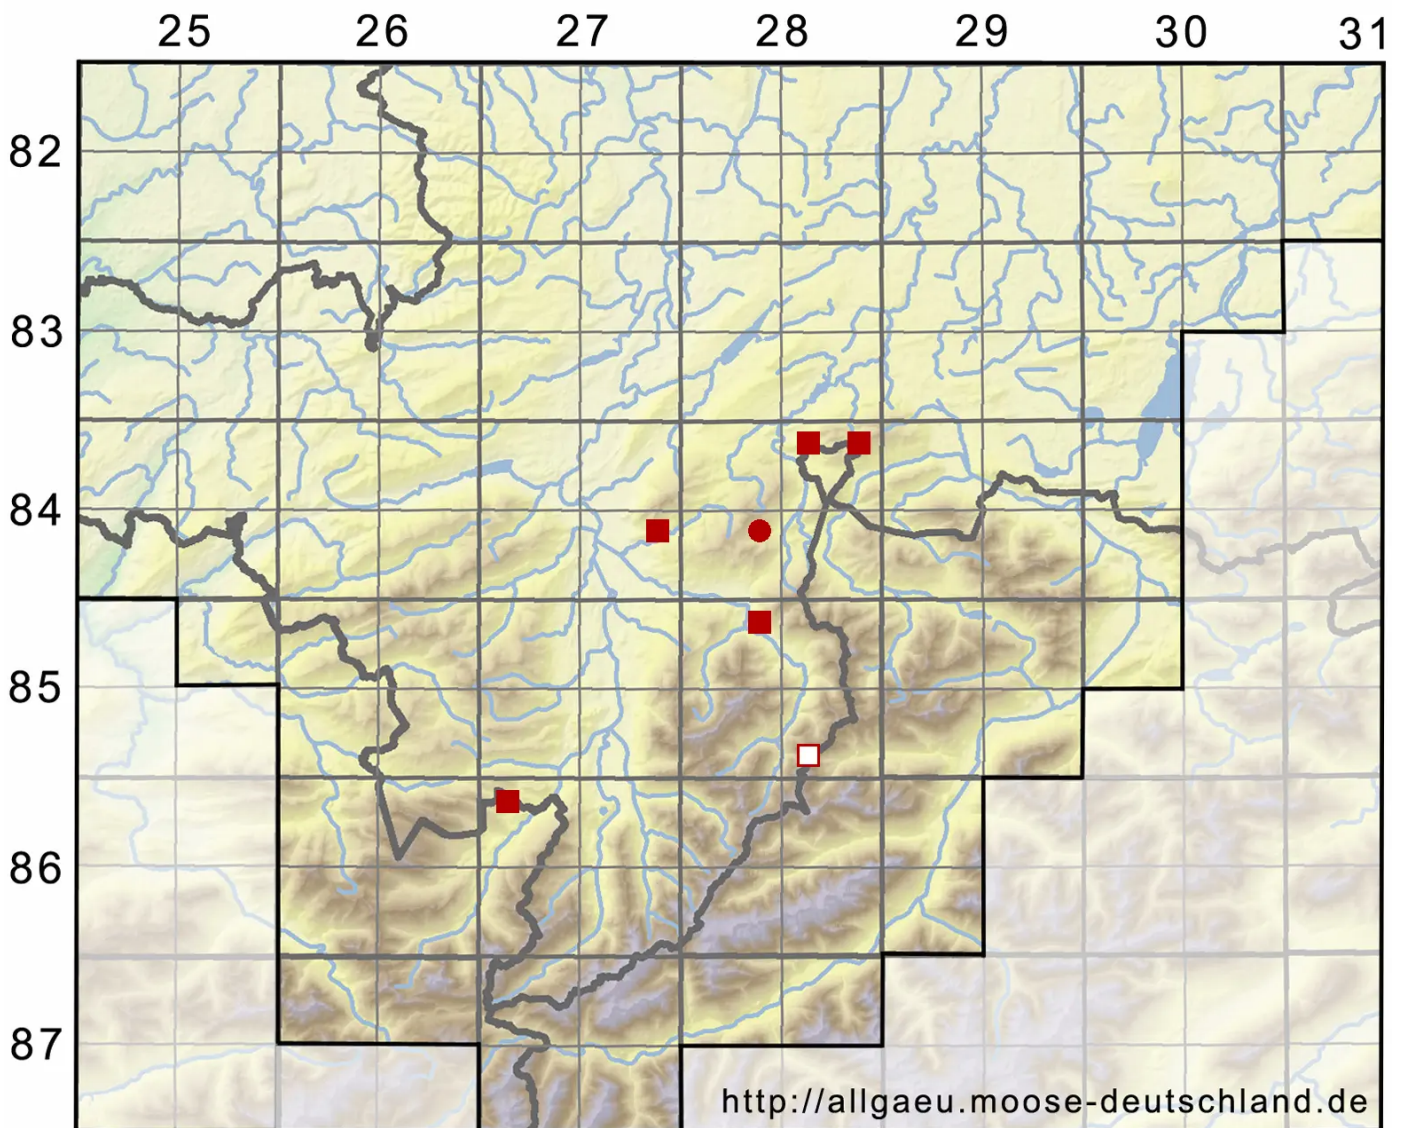

***Ptychostomum boreale* (F.Weber & D.Mohr) Ochyra & Bednar**

Nordisches Vielzahnbirnmoos

Legende:

- Symbole:**
Ausgefülltes Symbol:
Zeitraum von 1980 bis heute (Aktuelle Angabe)
Leeres Symbol:
Zeitraum vor 1980 (Altangabe)
Quadrat: Herbarbeleg