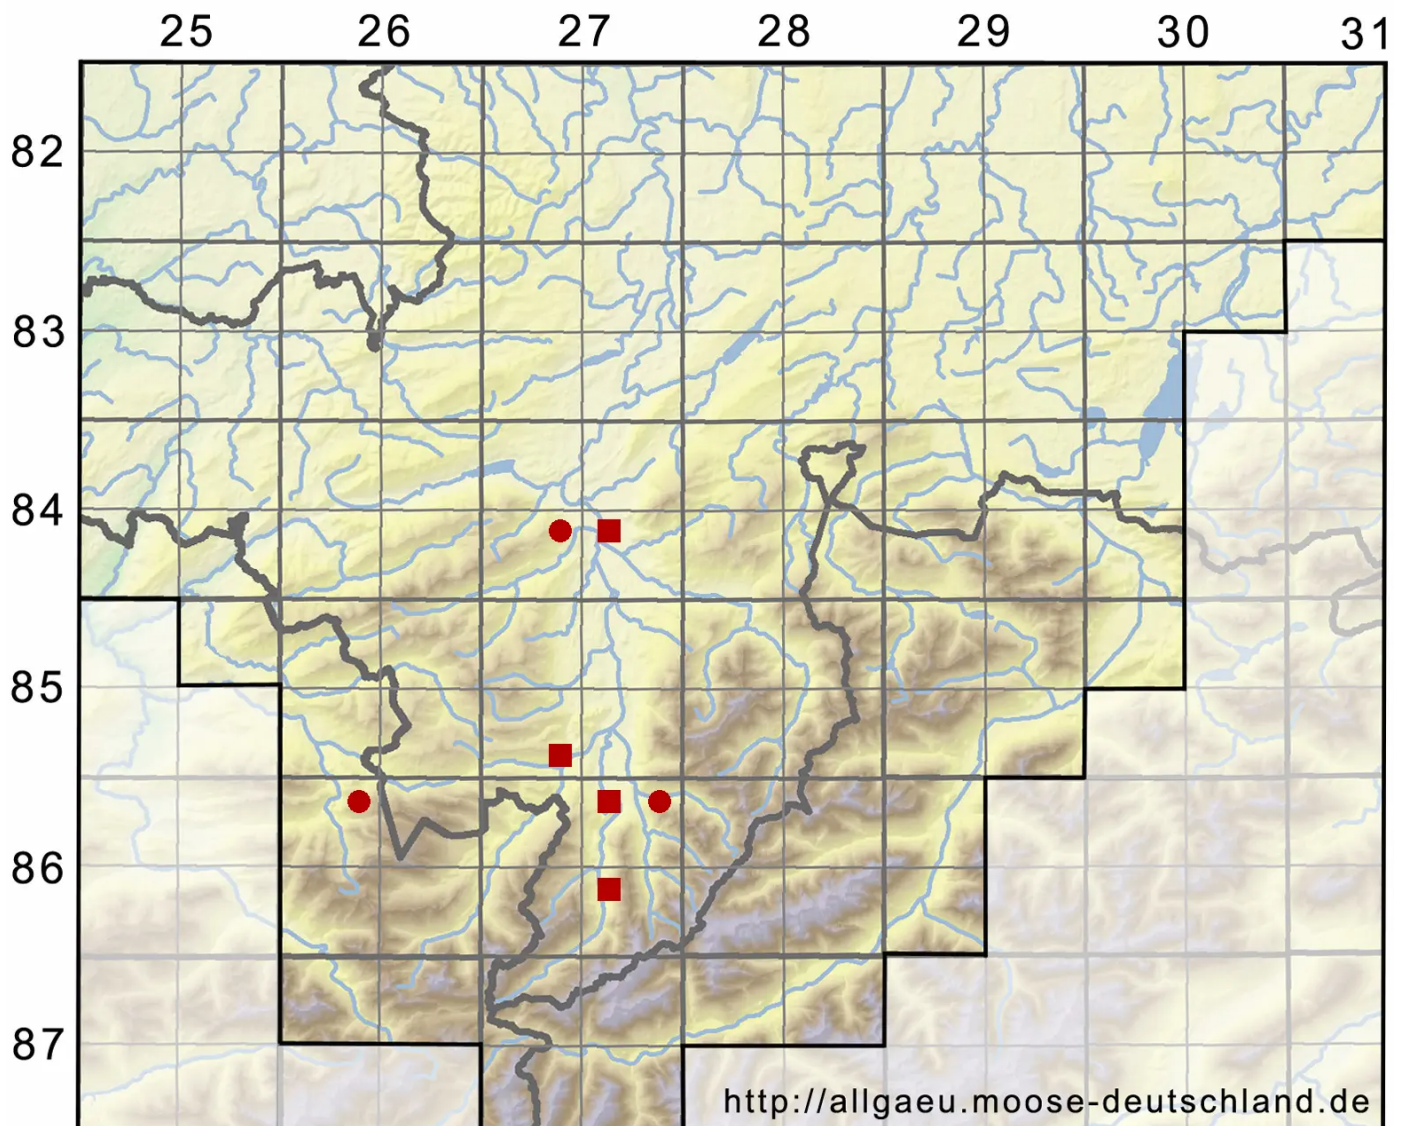

Bryum versicolor A.Braun ex Bruch & Schimp.

Buntes Birnmoos

Legende:

Symbole:
Ausgefülltes Symbol:
Zeitraum von 1980 bis heute (Aktuelle Angabe)
Leeres Symbol:
Zeitraum vor 1980 (Altangabe)
Quadrat: Herbarbeleg