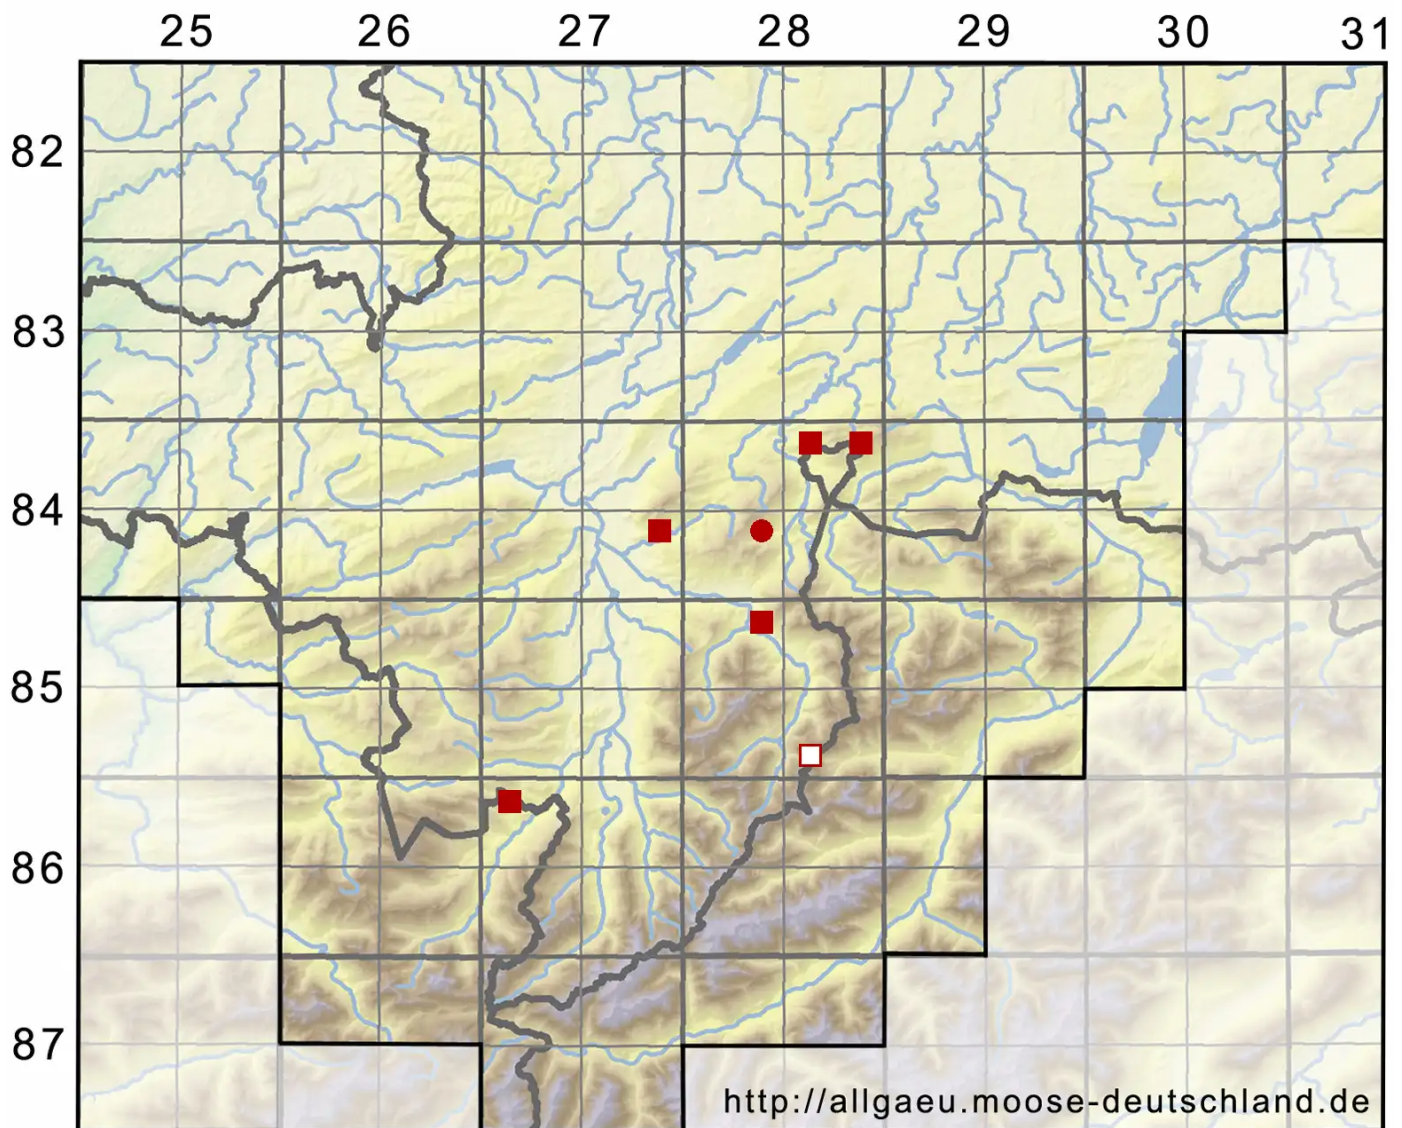

Ptychostomum boreale (F.Weber & D.Mohr) Ochyra & Bednar

Nordisches Vielzahnbirnmoos

Legende:

Symbole:

Ausgefülltes Symbol:
Zeitraum von 1980 bis heute (Aktuelle Angabe)

Leeres Symbol:
Zeitraum vor 1980 (Altangabe)

Quadrat: Herbarbeleg