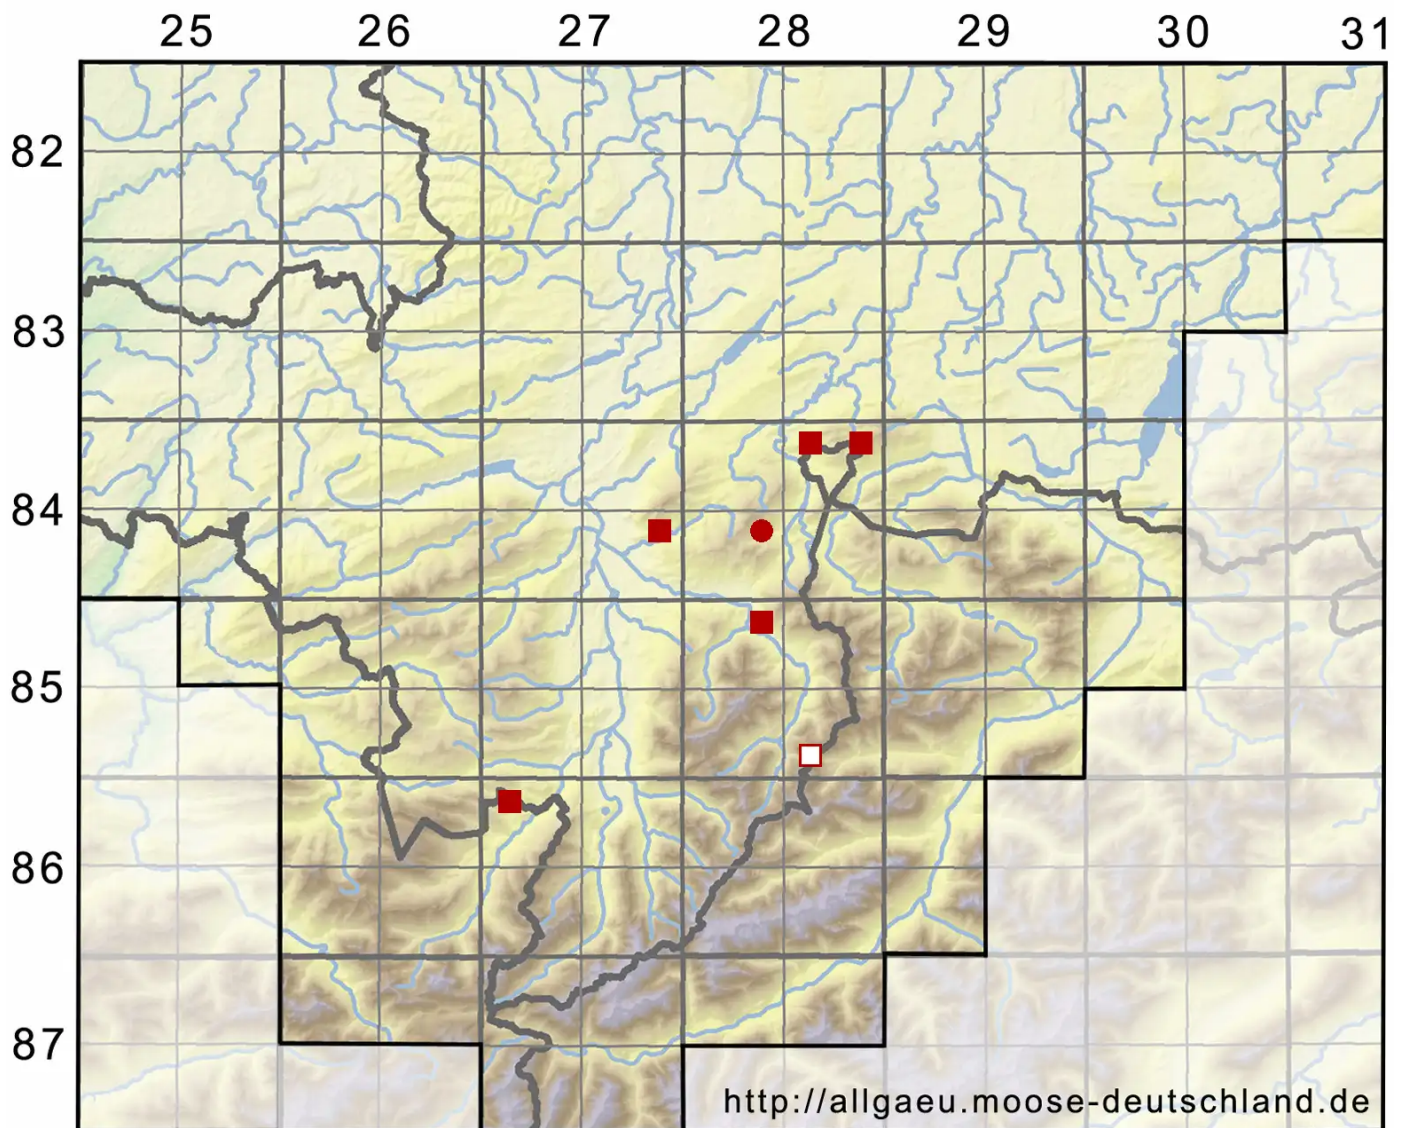

***Ptychostomum boreale* (F.Weber & D.Mohr) Ochyra & Bednar**

Nordisches Vielzahnbirnmoos

Legende:

Symbole:

Ausgefülltes Symbol:
Zeitraum von 1980 bis heute (Aktuelle Angabe)

Leeres Symbol:
Zeitraum vor 1980 (Altangabe)

Quadrat: Herbarbeleg