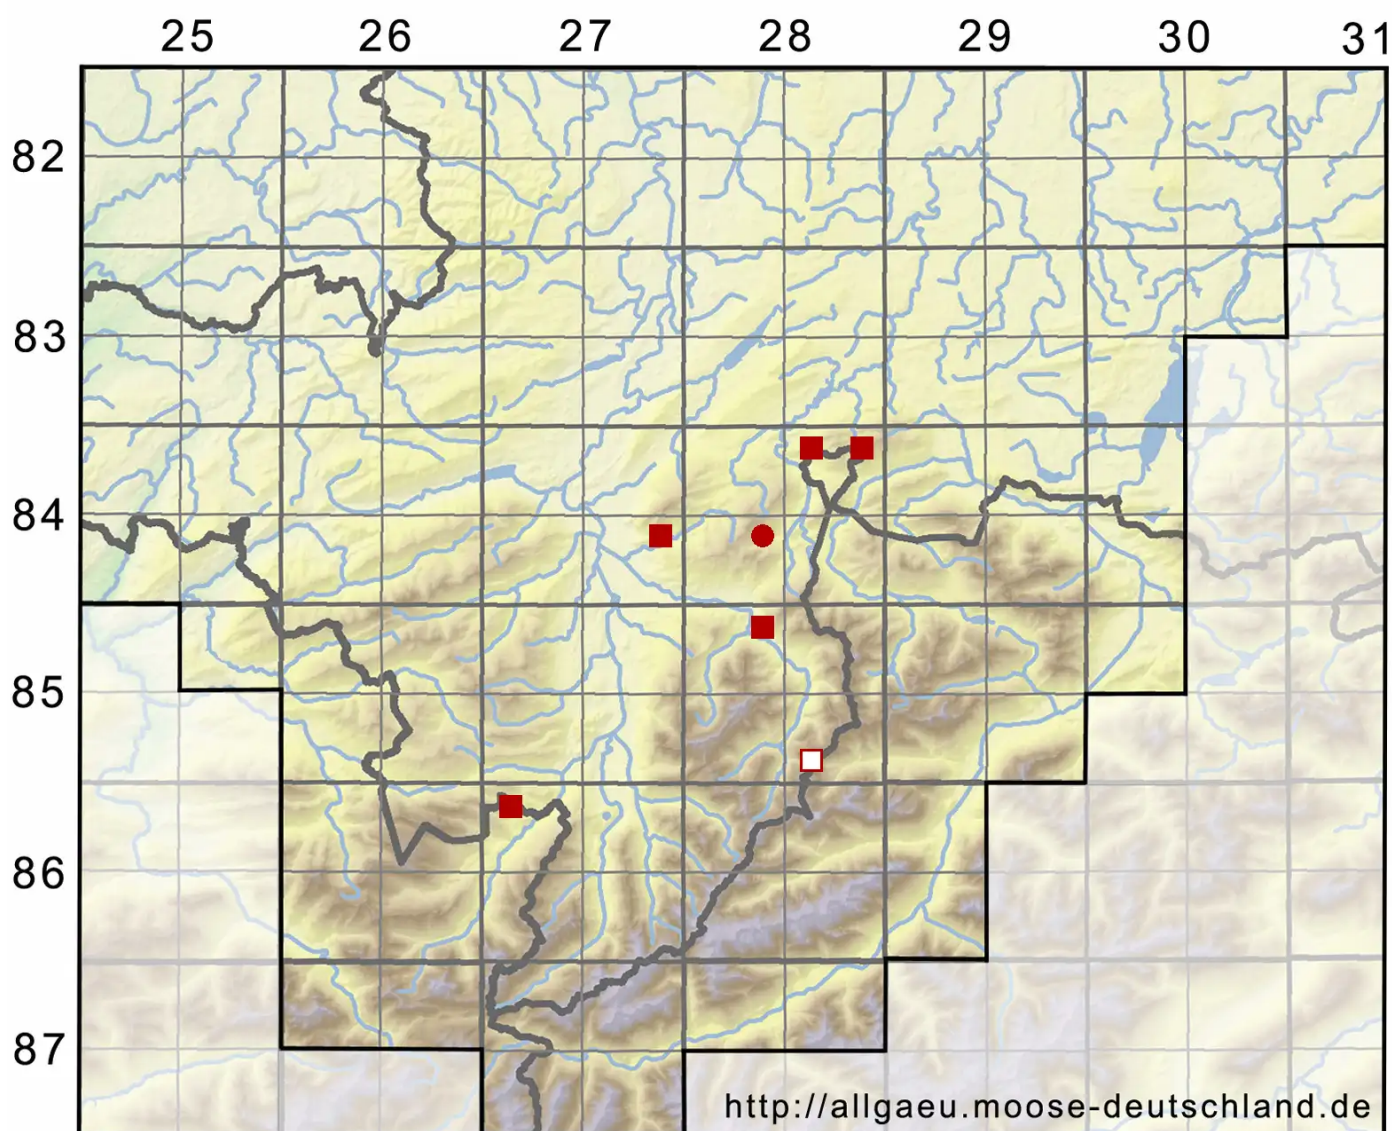

***Ptychostomum boreale* (F.Weber & D.Mohr) Ochyra & Bednar**

Nordisches Vielzahnbirnmoos

Legende:

Symbole:

Ausgefülltes Symbol:
Zeitraum von 1980 bis heute (Aktuelle Angabe)

Leeres Symbol:
Zeitraum vor 1980 (Altangabe)

Quadrat: Herbarbeleg