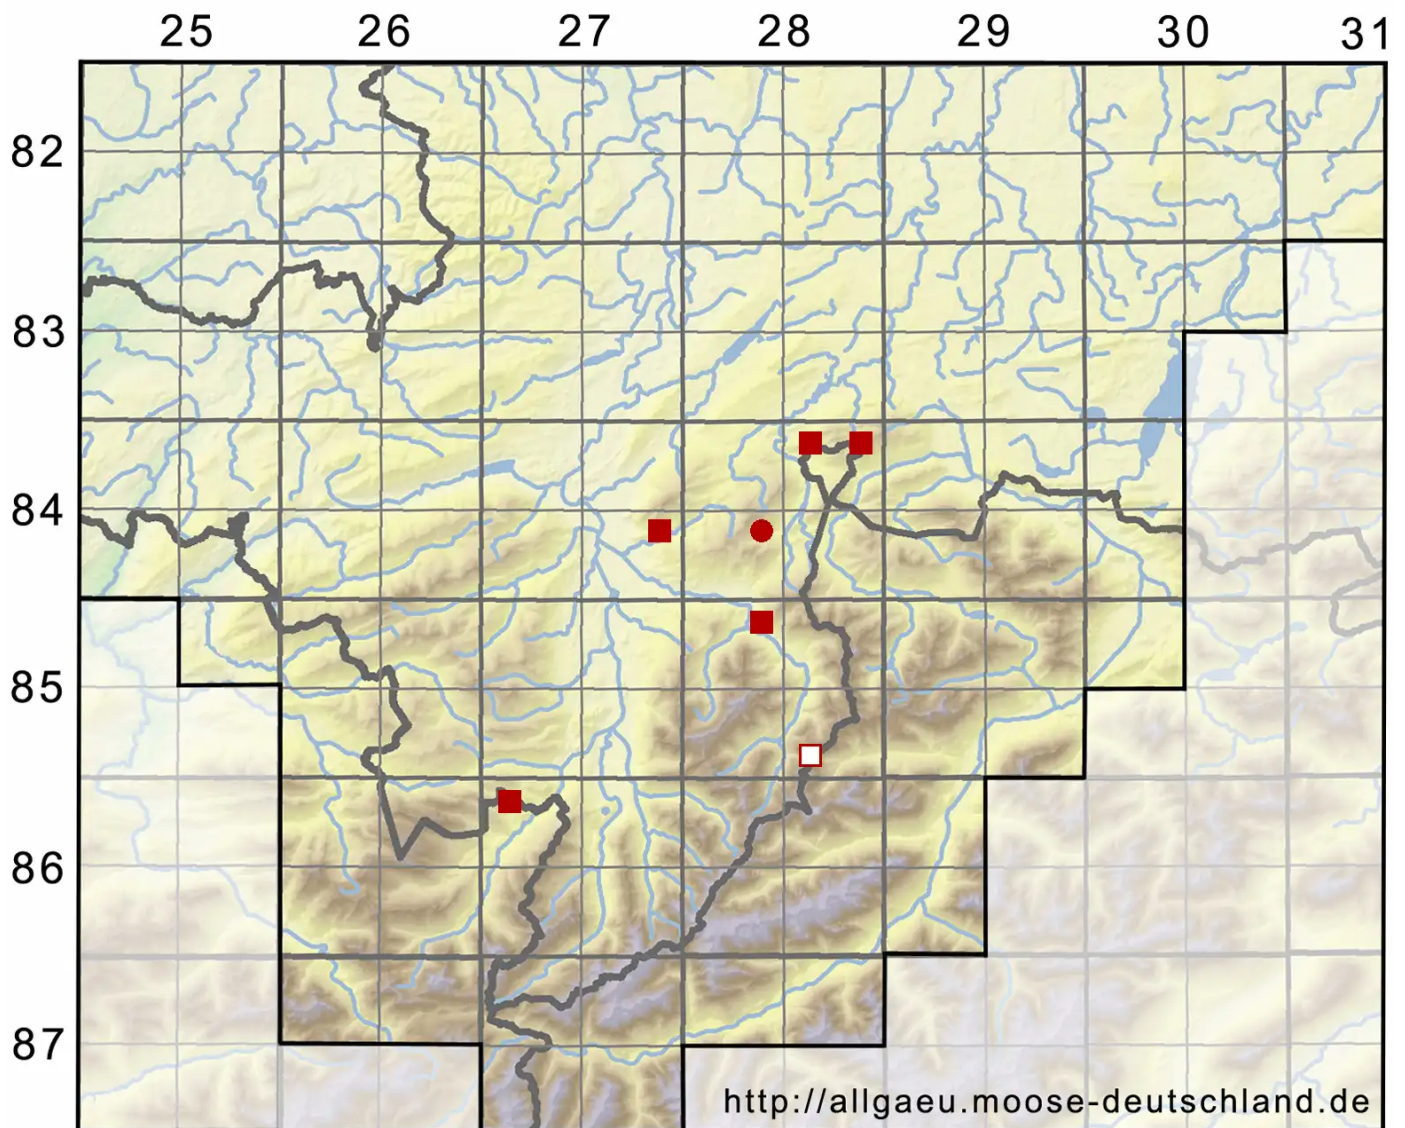

***Ptychostomum boreale* (F.Weber & D.Mohr) Ochyra & Bednar**

Nordisches Vielzahnbirnmoos

Legende:

- Symbole:**
Ausgefülltes Symbol:
Zeitraum von 1980 bis heute (Aktuelle Angabe)
Leeres Symbol:
Zeitraum vor 1980 (Altangabe)
Quadrat: Herbarbeleg