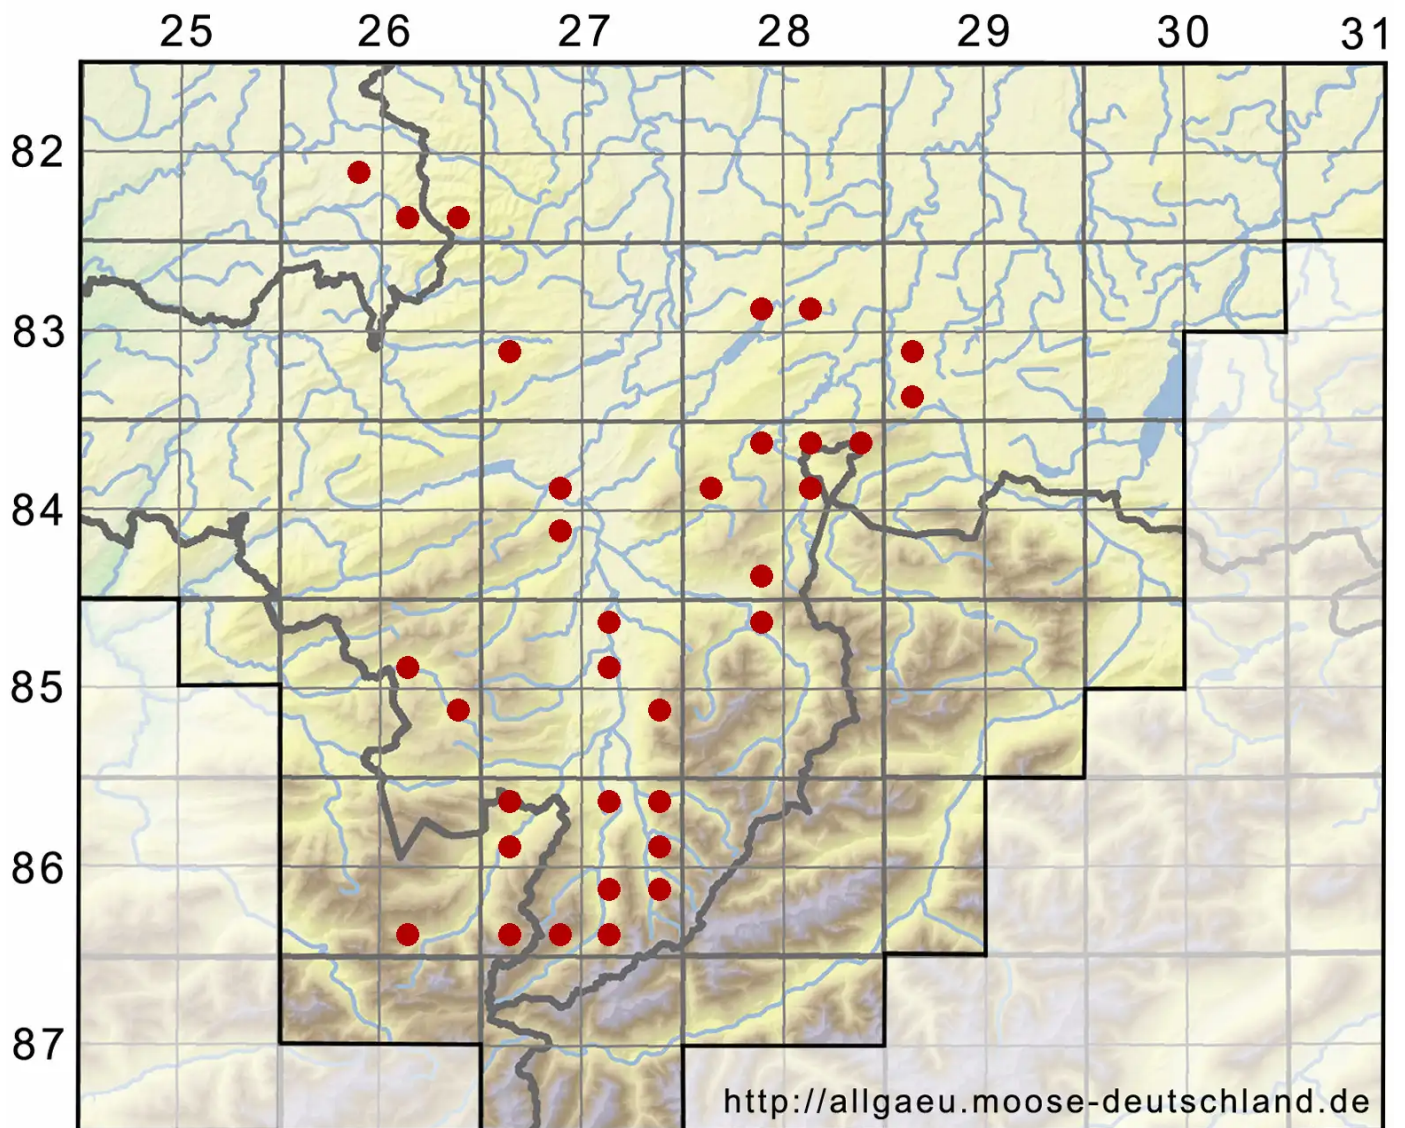

Ptychostomum moravicum (Podp.) Ros & Mazimpaka

Schlaffes Vielzahnbirnmoos

Legende:

- Symbole:**
- Ausgefülltes Symbol:
Zeitraum von 1980 bis heute (Aktuelle Angabe)
 - Leeres Symbol:
Zeitraum vor 1980 (Altangabe)
 - Quadrat: Herbarbeleg