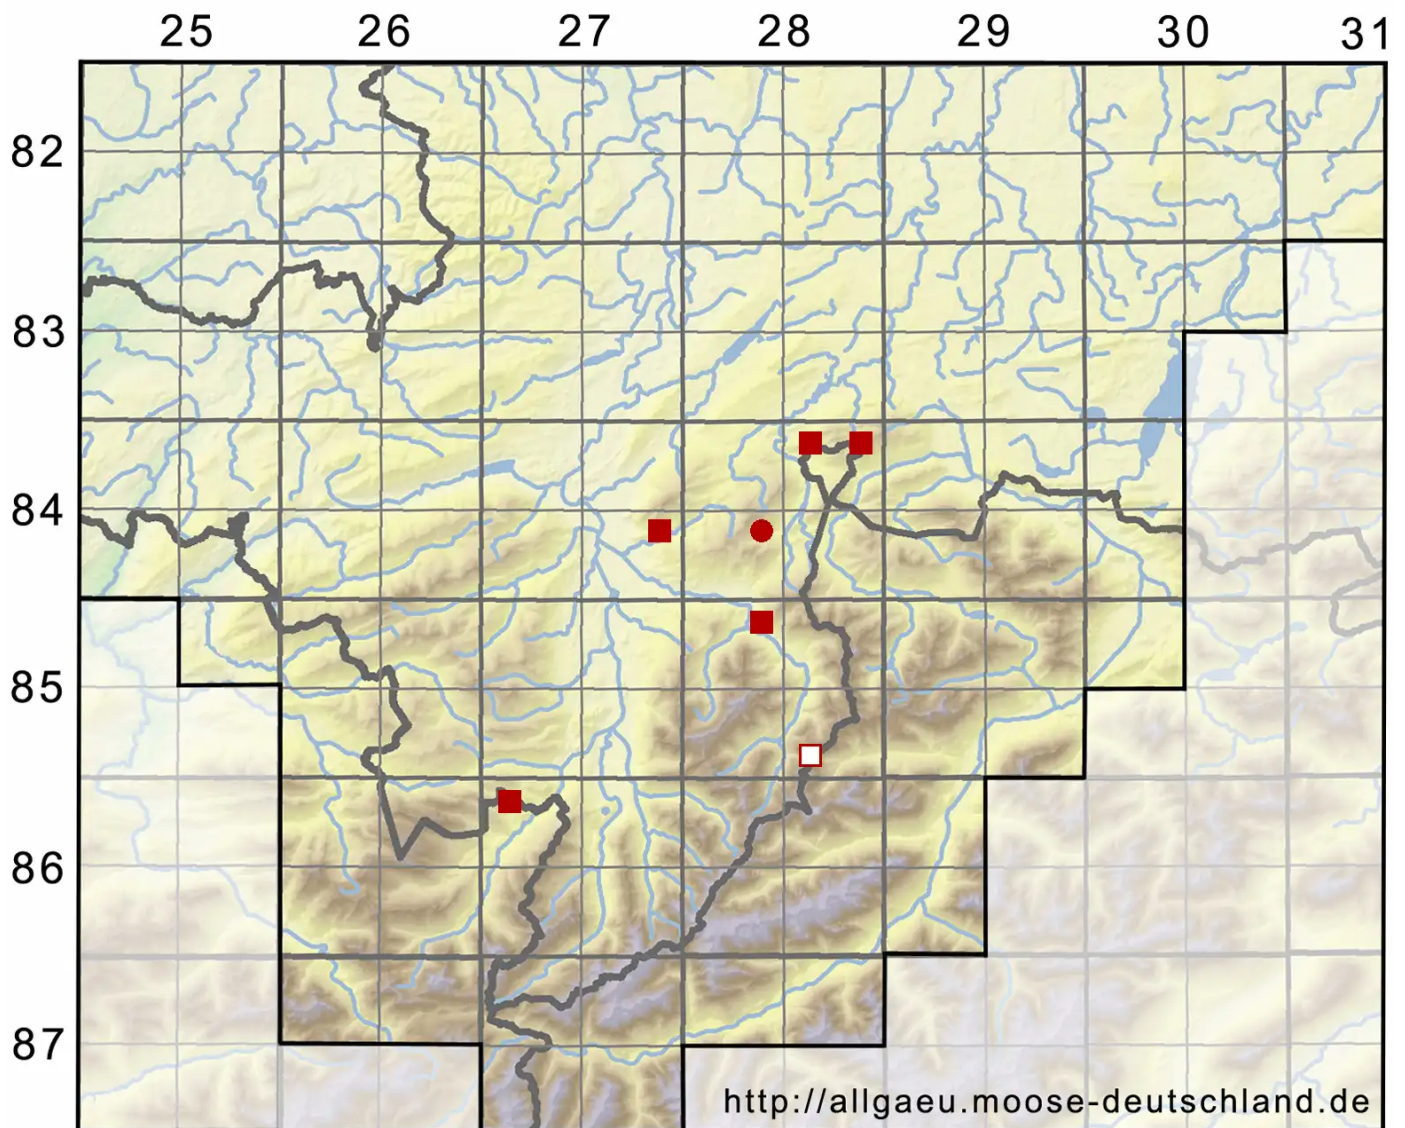

# ***Ptychostomum boreale* (F.Weber & D.Mohr) Ochyra & Bednar**

Nordisches Vielzahnbirnmoos

Legende:

**Symbole:**

Ausgefülltes Symbol:  
Zeitraum von 1980 bis heute (Aktuelle Angabe)

Leeres Symbol:  
Zeitraum vor 1980 (Altangabe)

Quadrat: Herbarbeleg