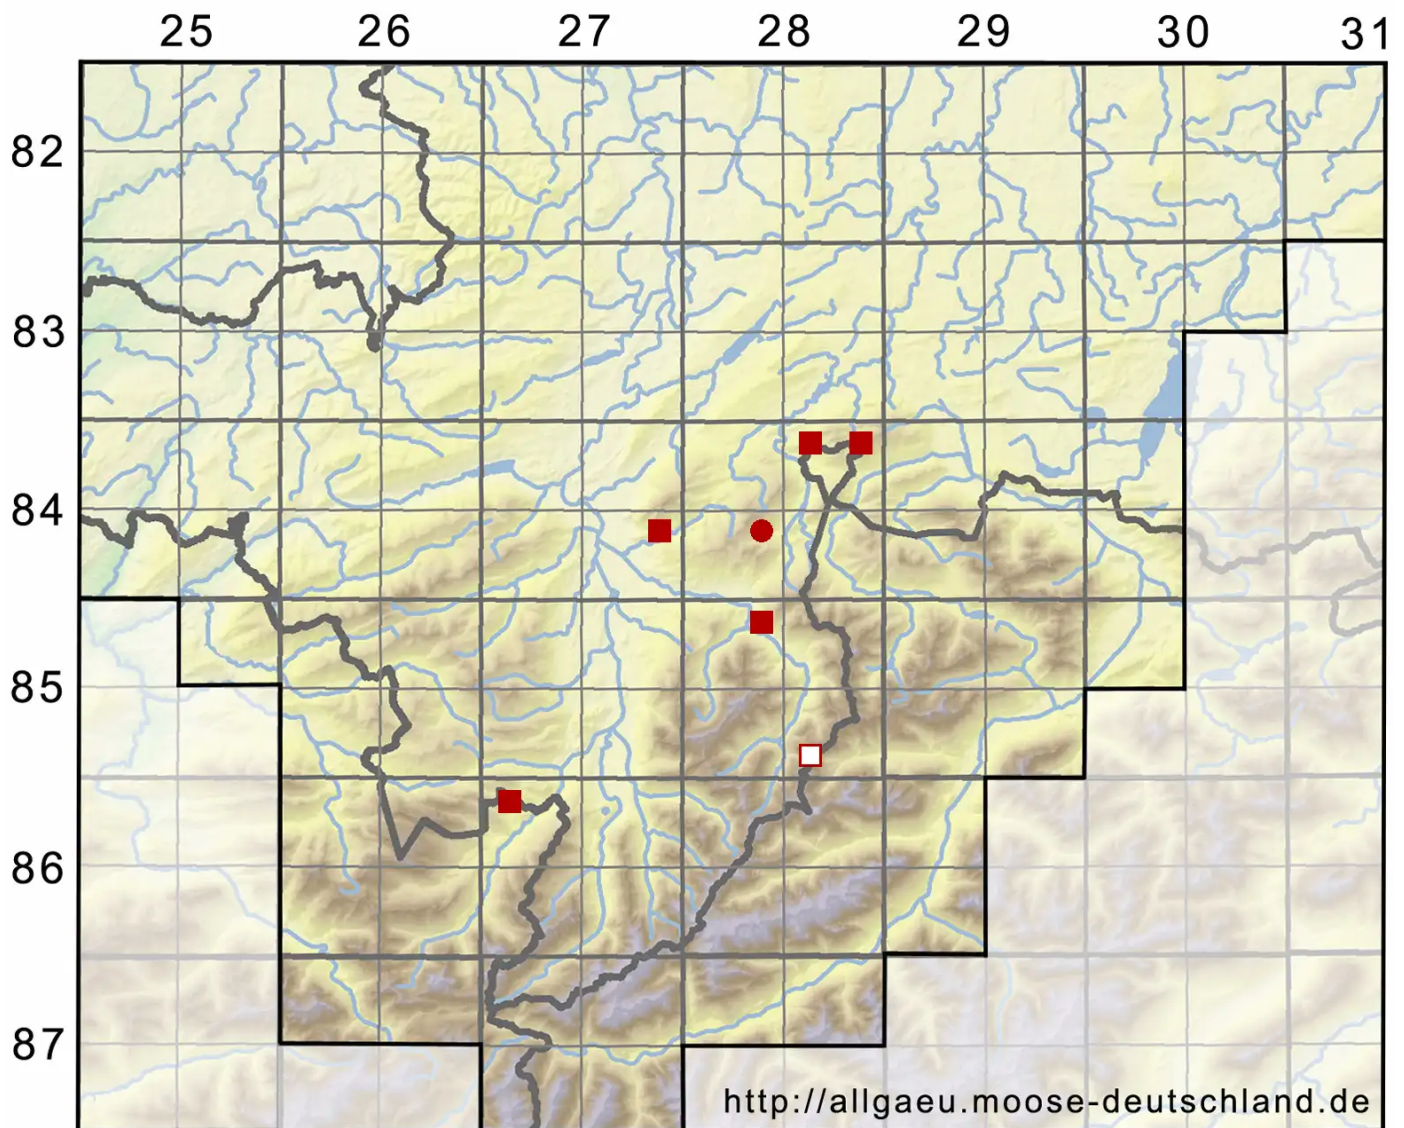

Ptychostomum boreale (F.Weber & D.Mohr) Ochyra & Bednar

Nordisches Vielzahnbirnmoos

Legende:

- Symbole:**
Ausgefülltes Symbol:
Zeitraum von 1980 bis heute (Aktuelle Angabe)
Leeres Symbol:
Zeitraum vor 1980 (Altangabe)
Quadrat: Herbarbeleg