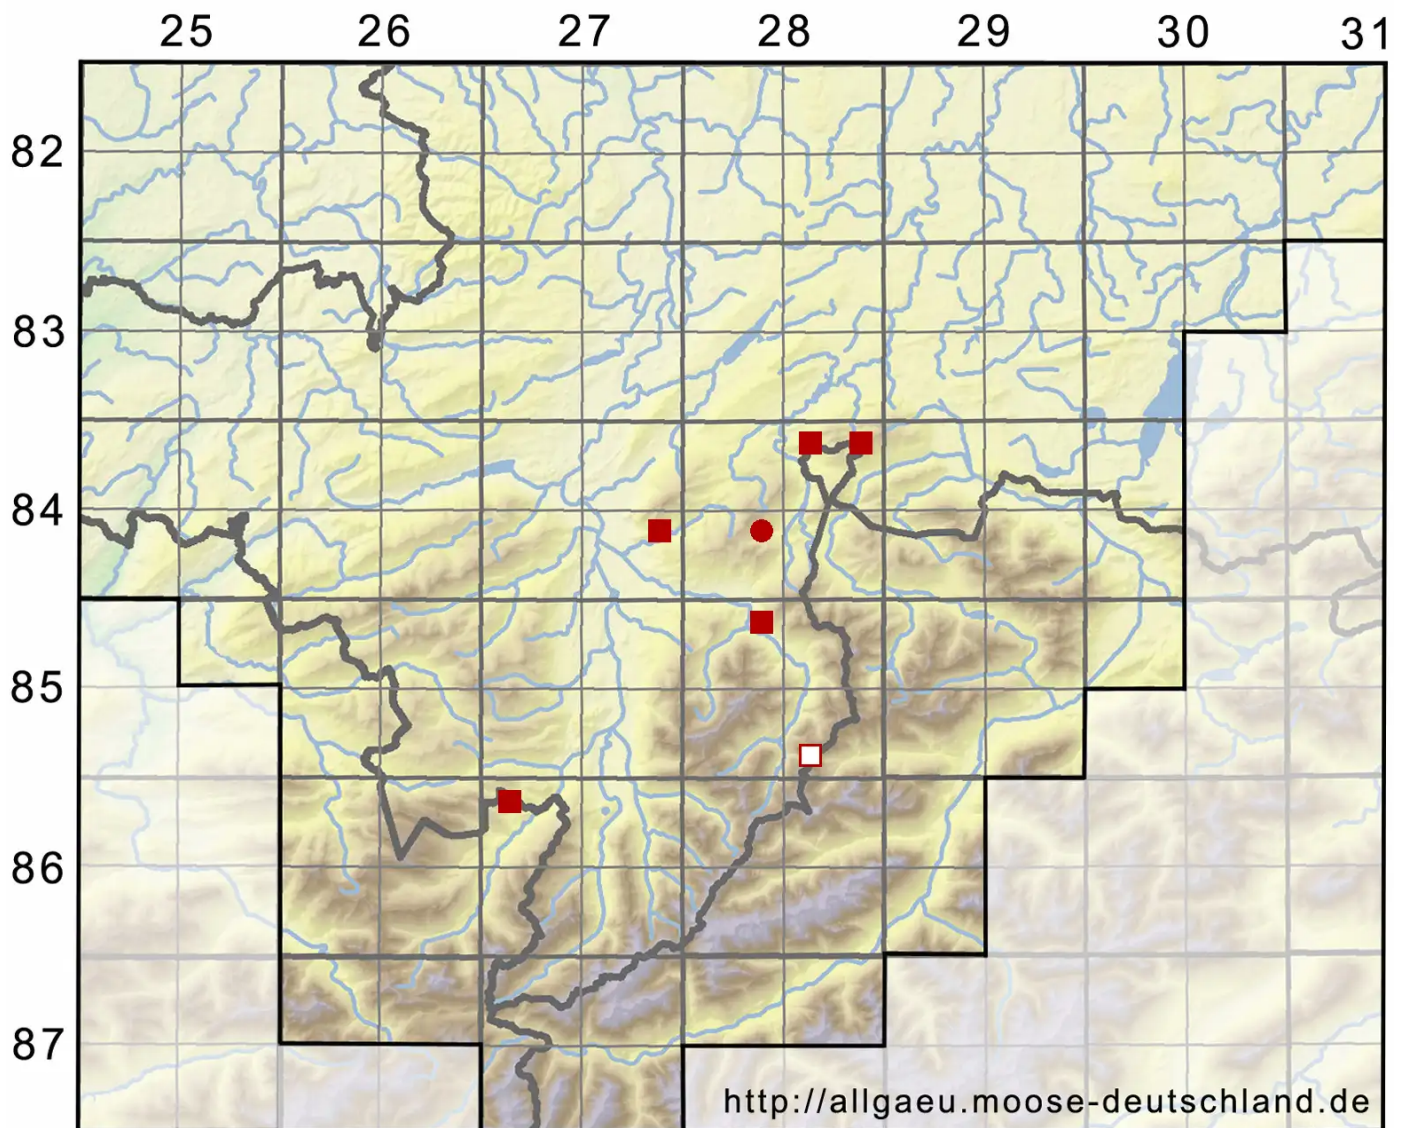

# ***Ptychostomum boreale* (F.Weber & D.Mohr) Ochyra & Bednar**

Nordisches Vielzahnbirnmoos

Legende:

**Symbole:**

Ausgefülltes Symbol:  
Zeitraum von 1980 bis heute (Aktuelle Angabe)

Leeres Symbol:  
Zeitraum vor 1980 (Altangabe)

Quadrat: Herbarbeleg