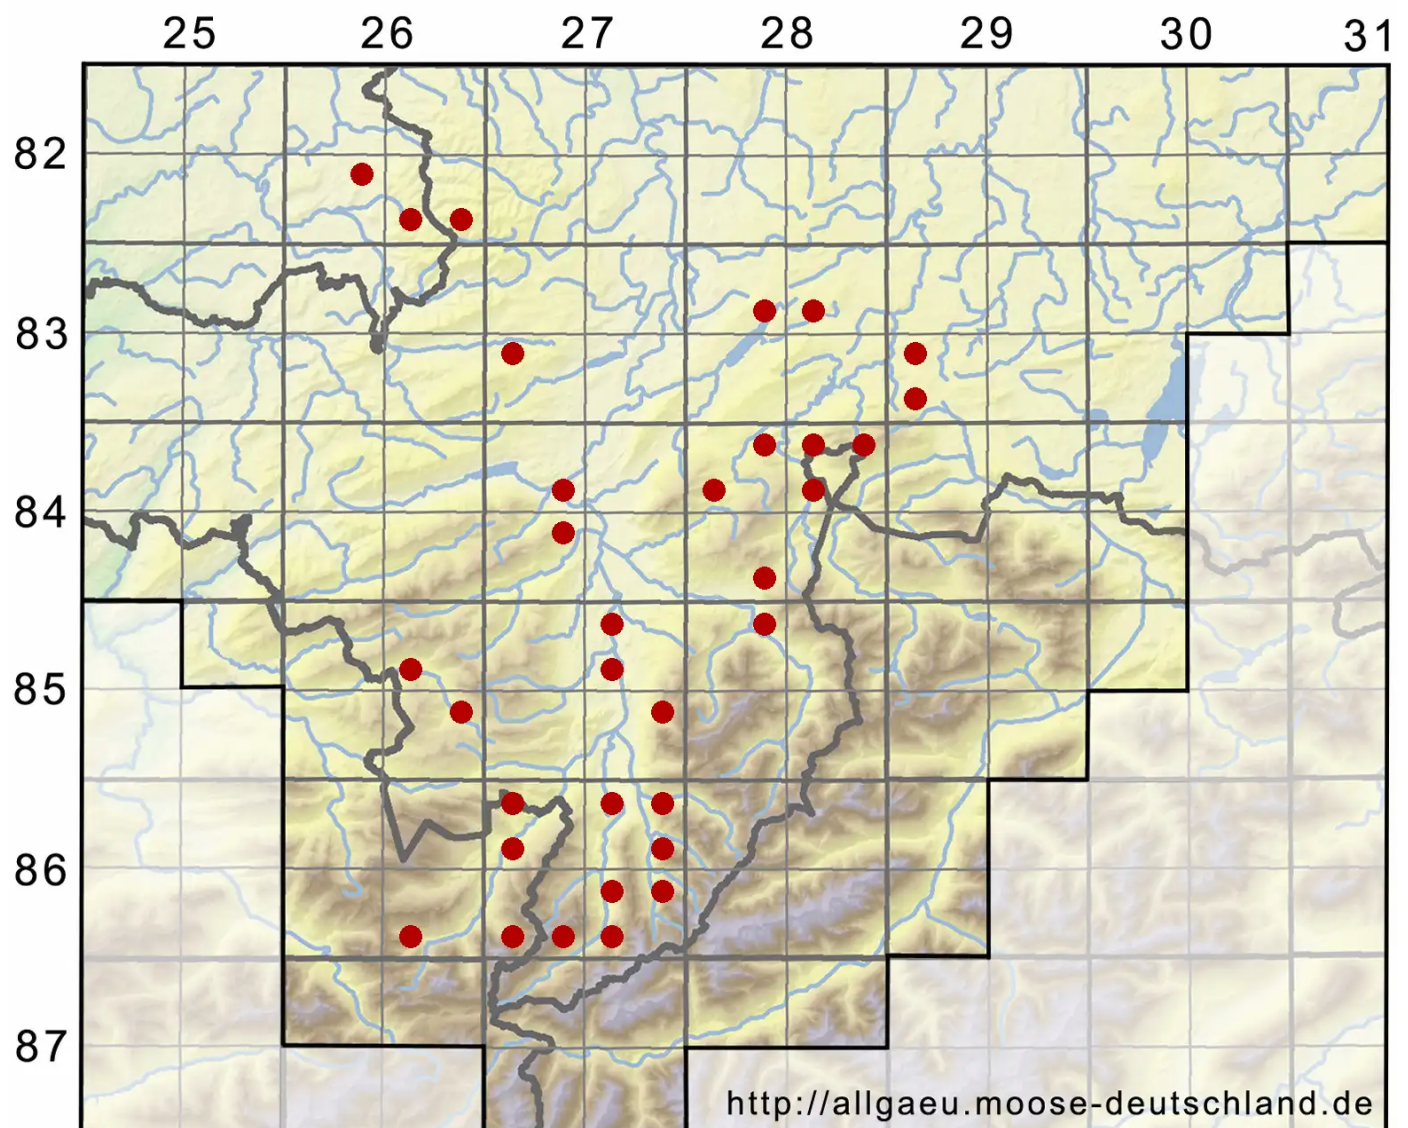

Ptychostomum moravicum (Podp.) Ros & Mazimpaka

Schlaffes Vielzahnbirnmoos

Legende:

- Symbole:**
- Ausgefülltes Symbol:
Zeitraum von 1980 bis heute (Aktuelle Angabe)
 - Leeres Symbol:
Zeitraum vor 1980 (Altangabe)
 - Quadrat: Herbarbeleg