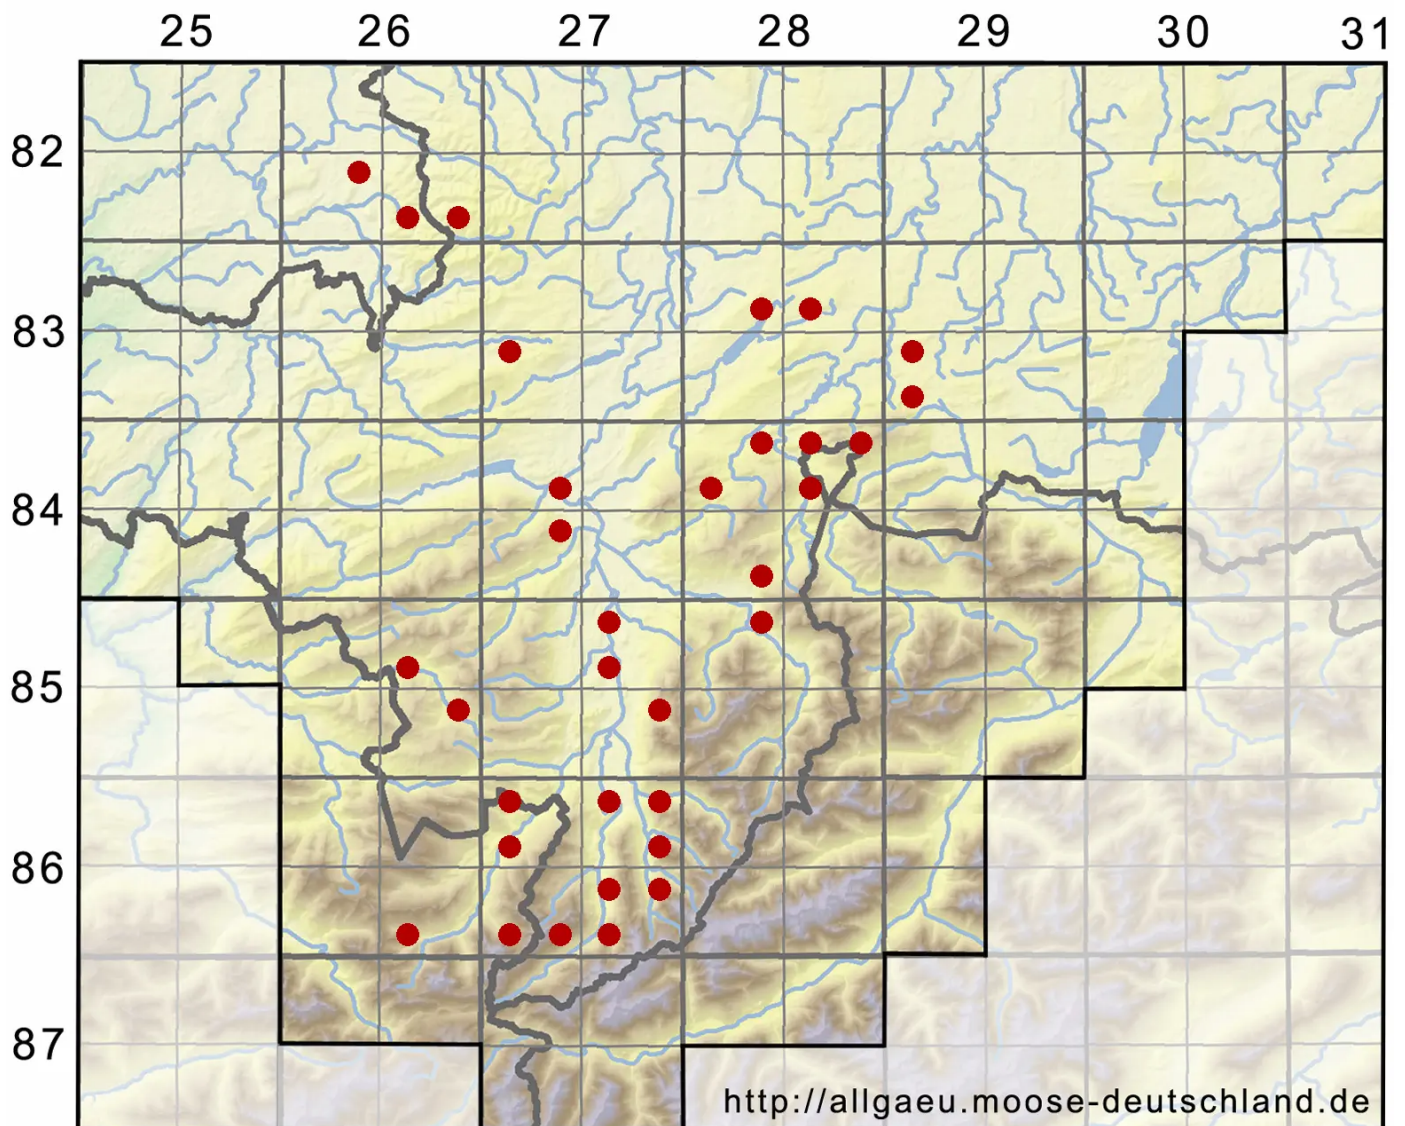

Ptychostomum moravicum (Podp.) Ros & Mazimpaka

Schlaffes Vielzahnbirnmoos

Legende:

- Symbole:**
- Ausgefülltes Symbol:
Zeitraum von 1980 bis heute (Aktuelle Angabe)
 - Leeres Symbol:
Zeitraum vor 1980 (Altangabe)
 - Quadrat: Herbarbeleg