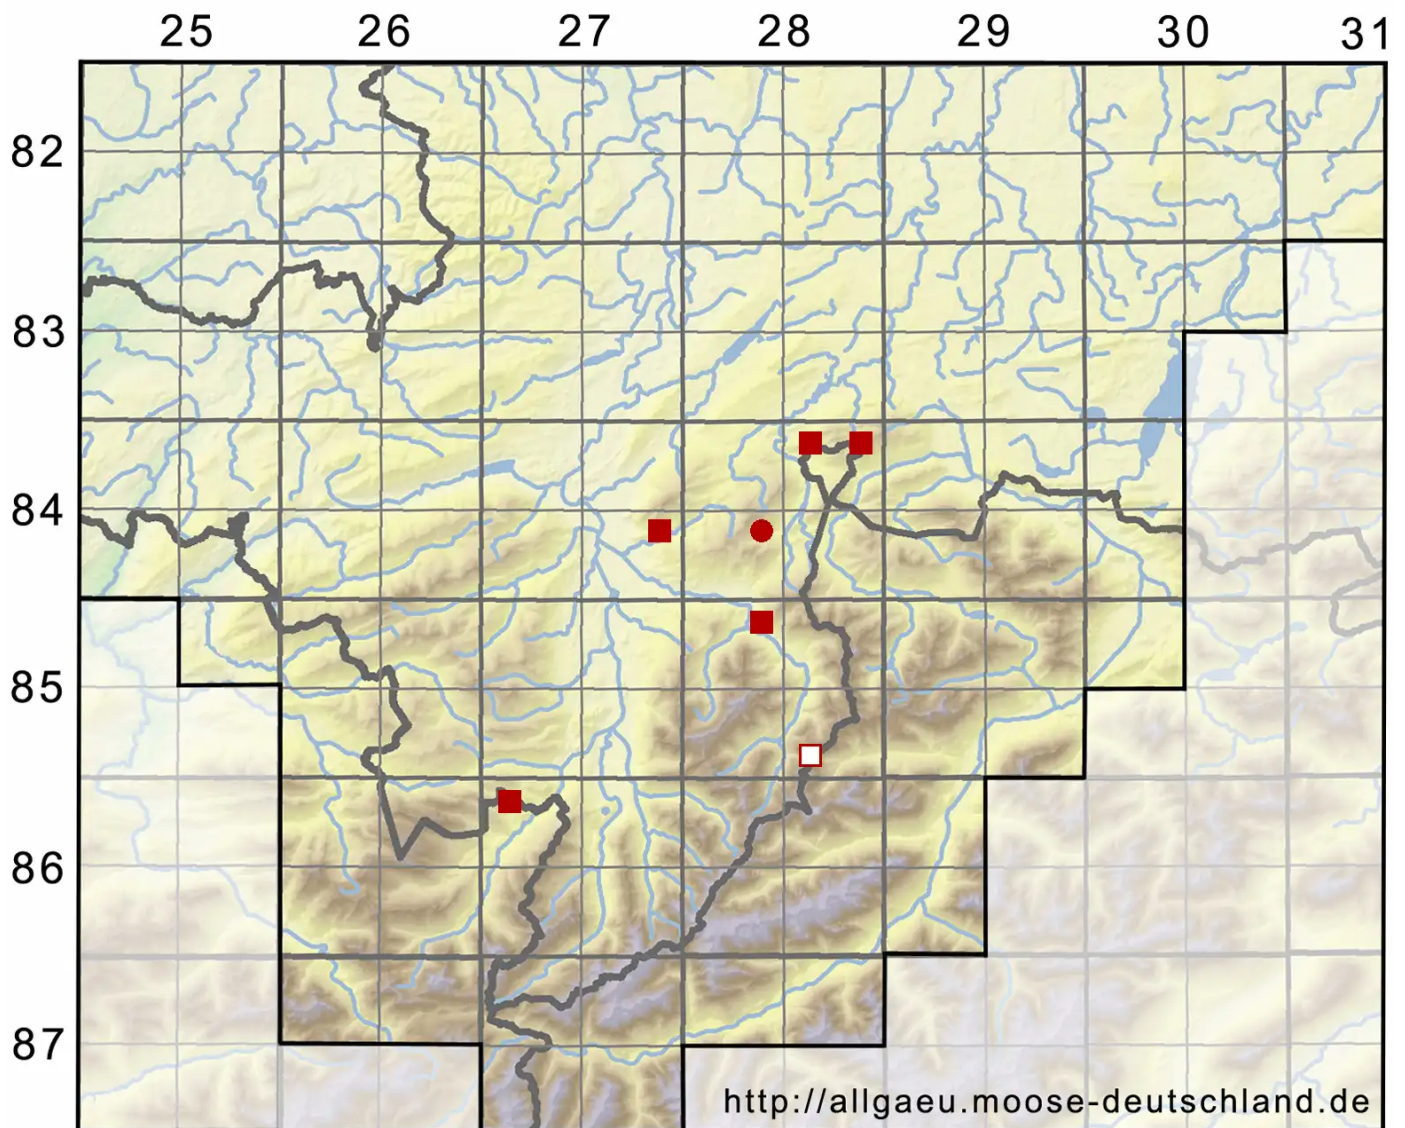

Ptychostomum boreale (F.Weber & D.Mohr) Ochyra & Bednar

Nordisches Vielzahnbirnmoos

Legende:

- Symbole:**
Ausgefülltes Symbol:
Zeitraum von 1980 bis heute (Aktuelle Angabe)
Leeres Symbol:
Zeitraum vor 1980 (Altangabe)
Quadrat: Herbarbeleg