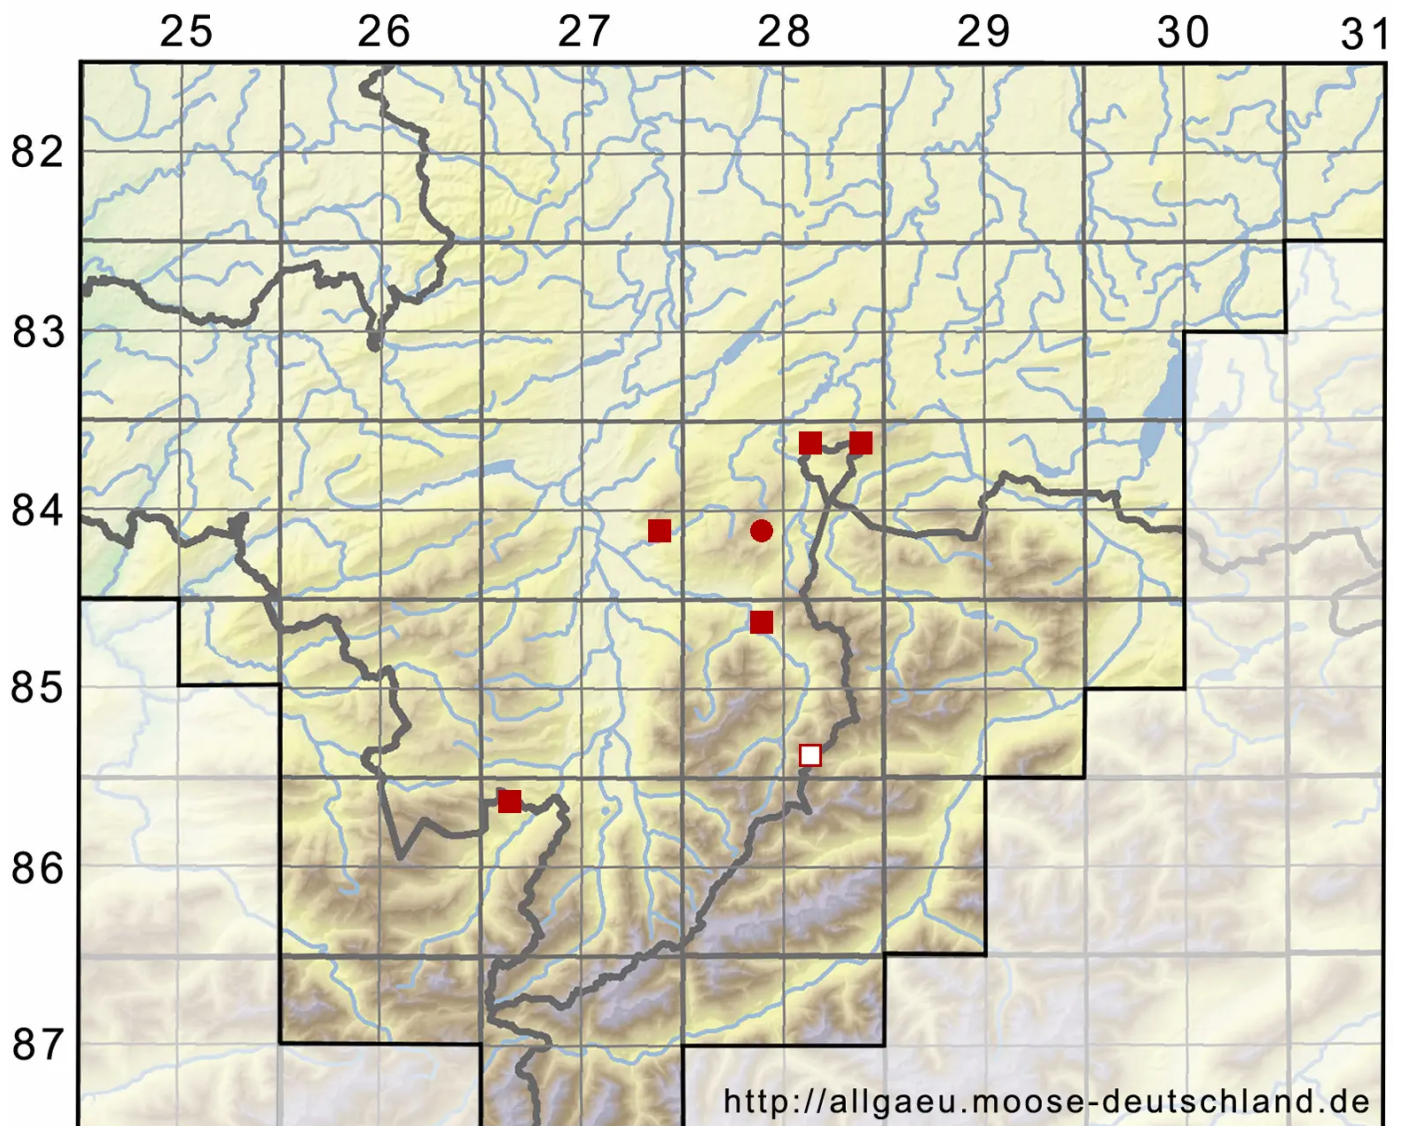

# *Ptychostomum boreale* (F.Weber & D.Mohr) Ochyra & Bednar

Nordisches Vielzahnbirnmoos

Legende:

- Symbole:**  
Ausgefülltes Symbol:  
Zeitraum von 1980 bis heute (Aktuelle Angabe)  
Leeres Symbol:  
Zeitraum vor 1980 (Altangabe)  
Quadrat: Herbarbeleg