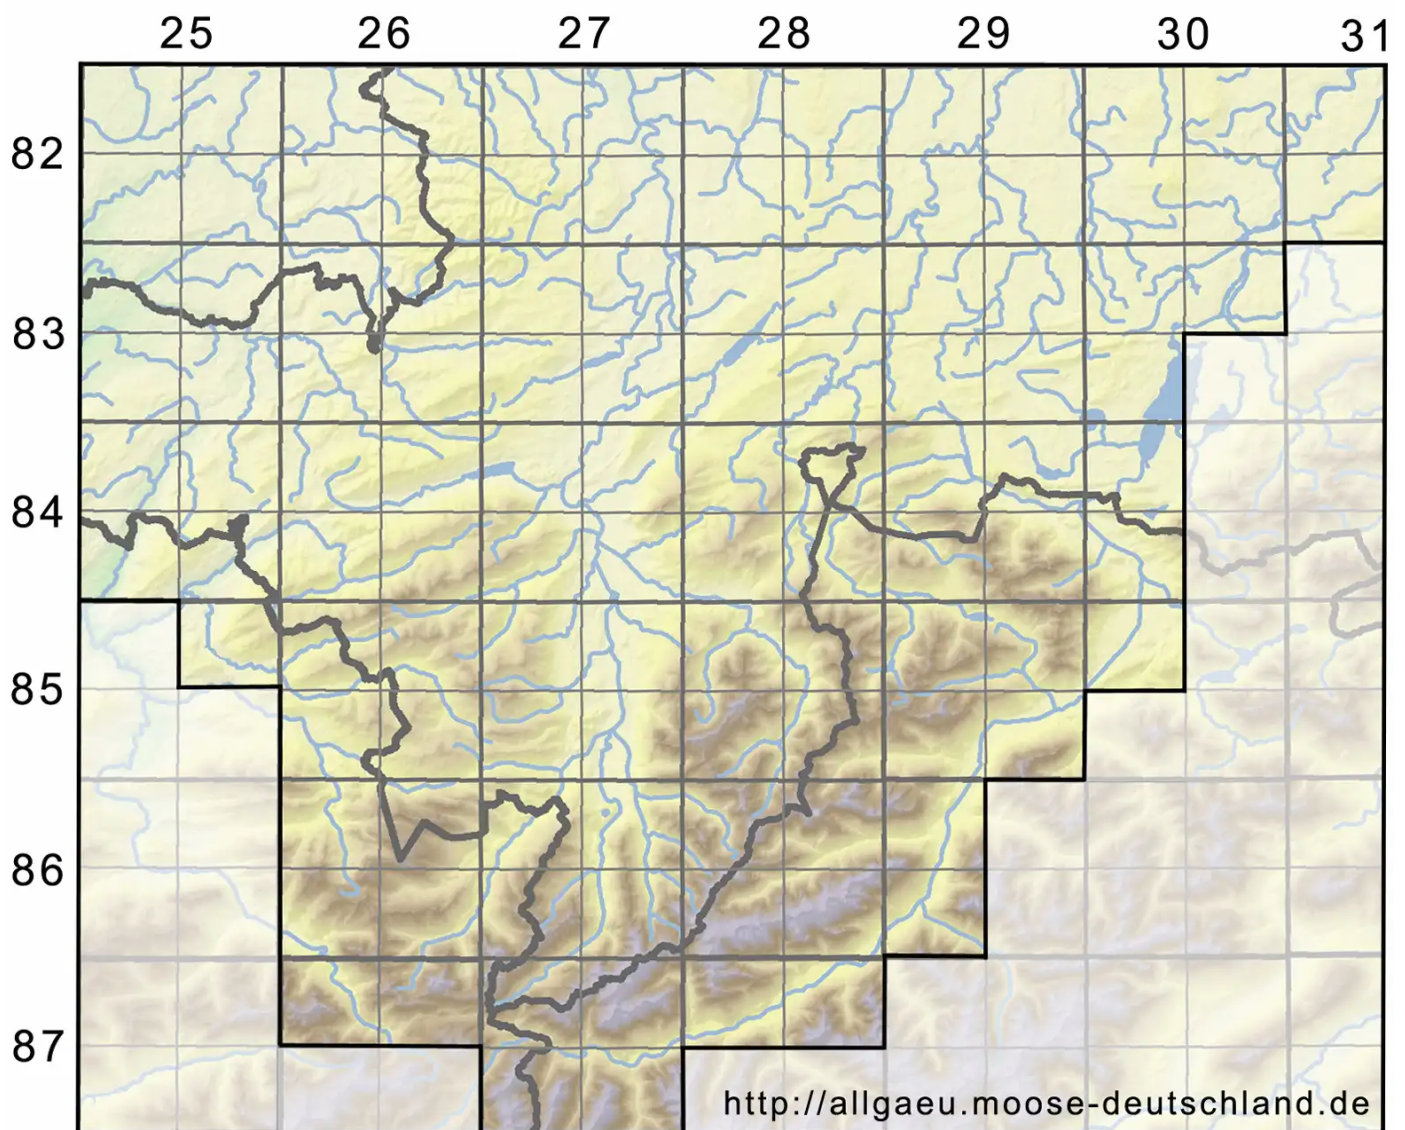

Bryum subapiculatum Hampe

Rotfrüchtiges Birnmoos

Legende:

Symbole:

Ausgefülltes Symbol:
Zeitraum von 1980 bis heute (Aktuelle Angabe)

Leeres Symbol:
Zeitraum vor 1980 (Altangabe)

Quadrat: Herbarbeleg