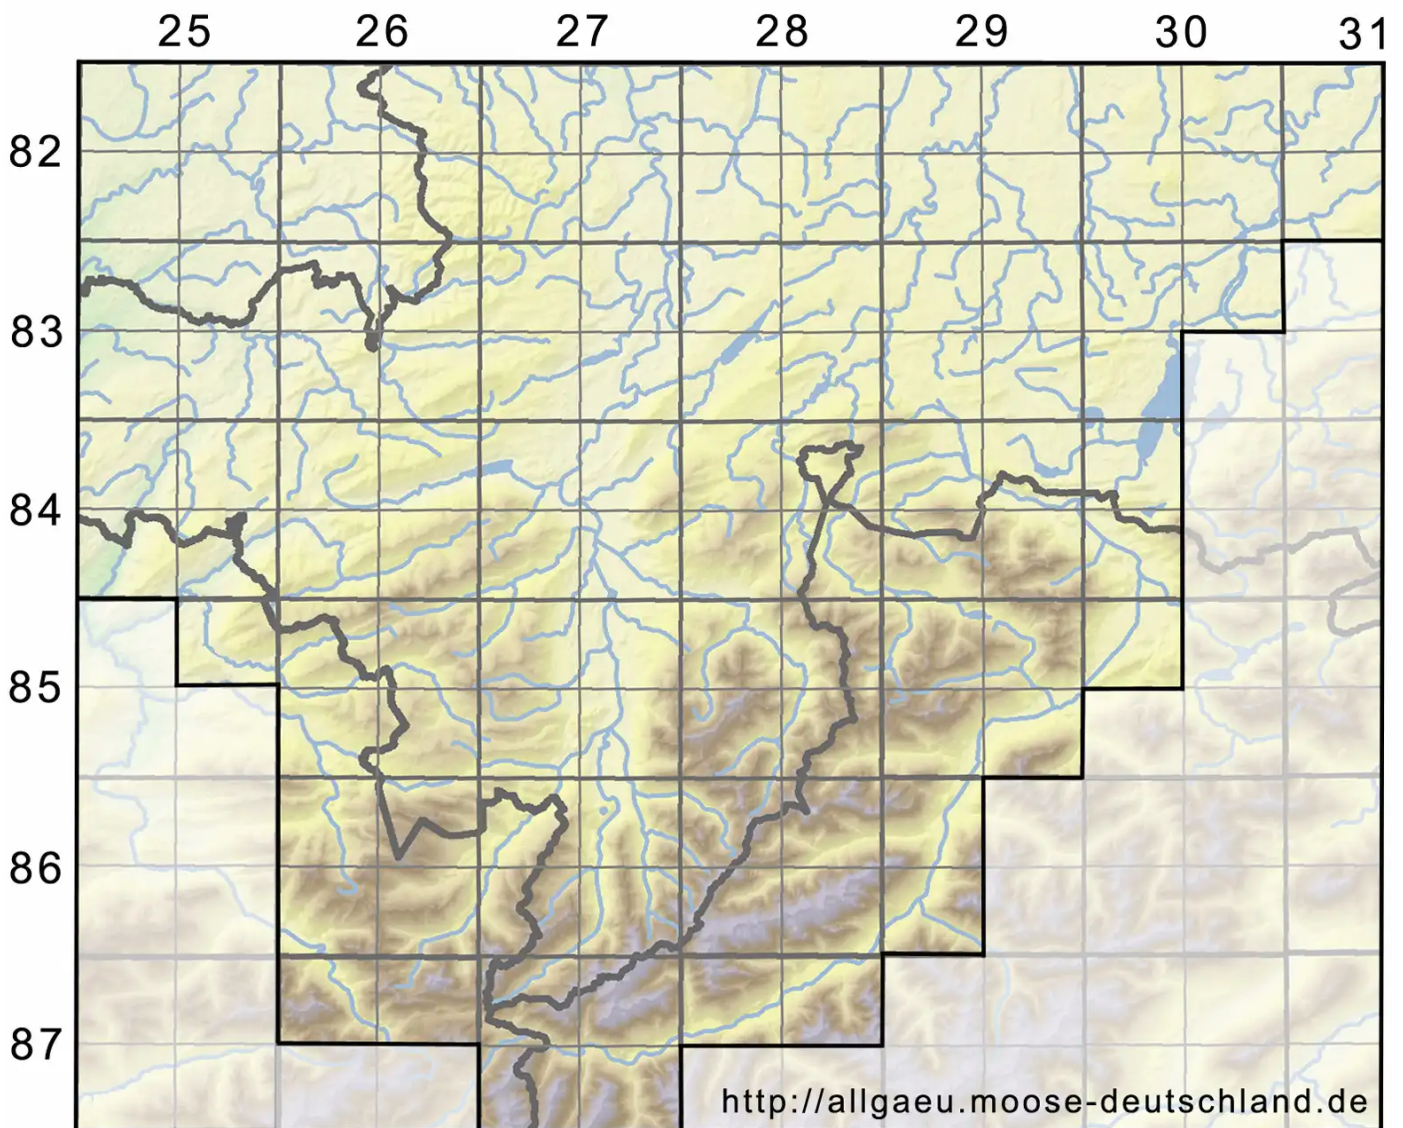

Bryum subapiculatum Hampe

Rotfrüchtiges Birnmoos

Legende:

Symbole:

Ausgefülltes Symbol:
Zeitraum von 1980 bis heute (Aktuelle Angabe)

Leeres Symbol:
Zeitraum vor 1980 (Altangabe)

Quadrat: Herbarbeleg