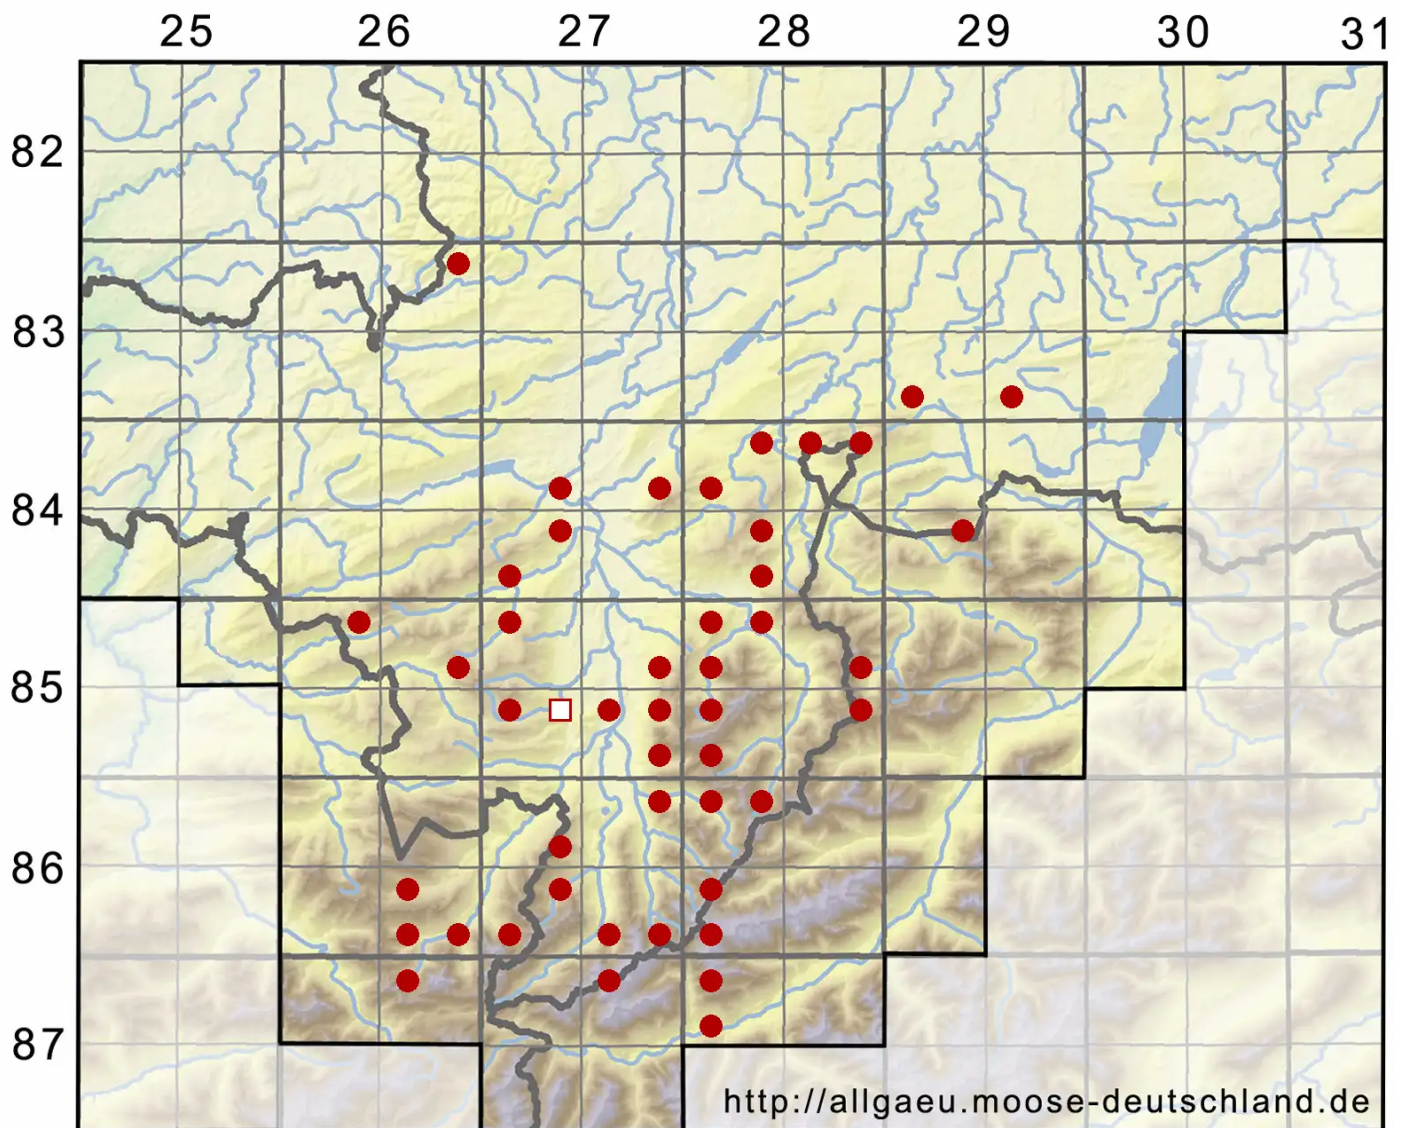

Bryum elegans Nees

Zierliches Birnmoos

Legende:

Symbole:

Ausgefülltes Symbol:
Zeitraum von 1980 bis heute (Aktuelle Angabe)

Leeres Symbol:
Zeitraum vor 1980 (Altangabe)

Quadrat: Herbarbeleg