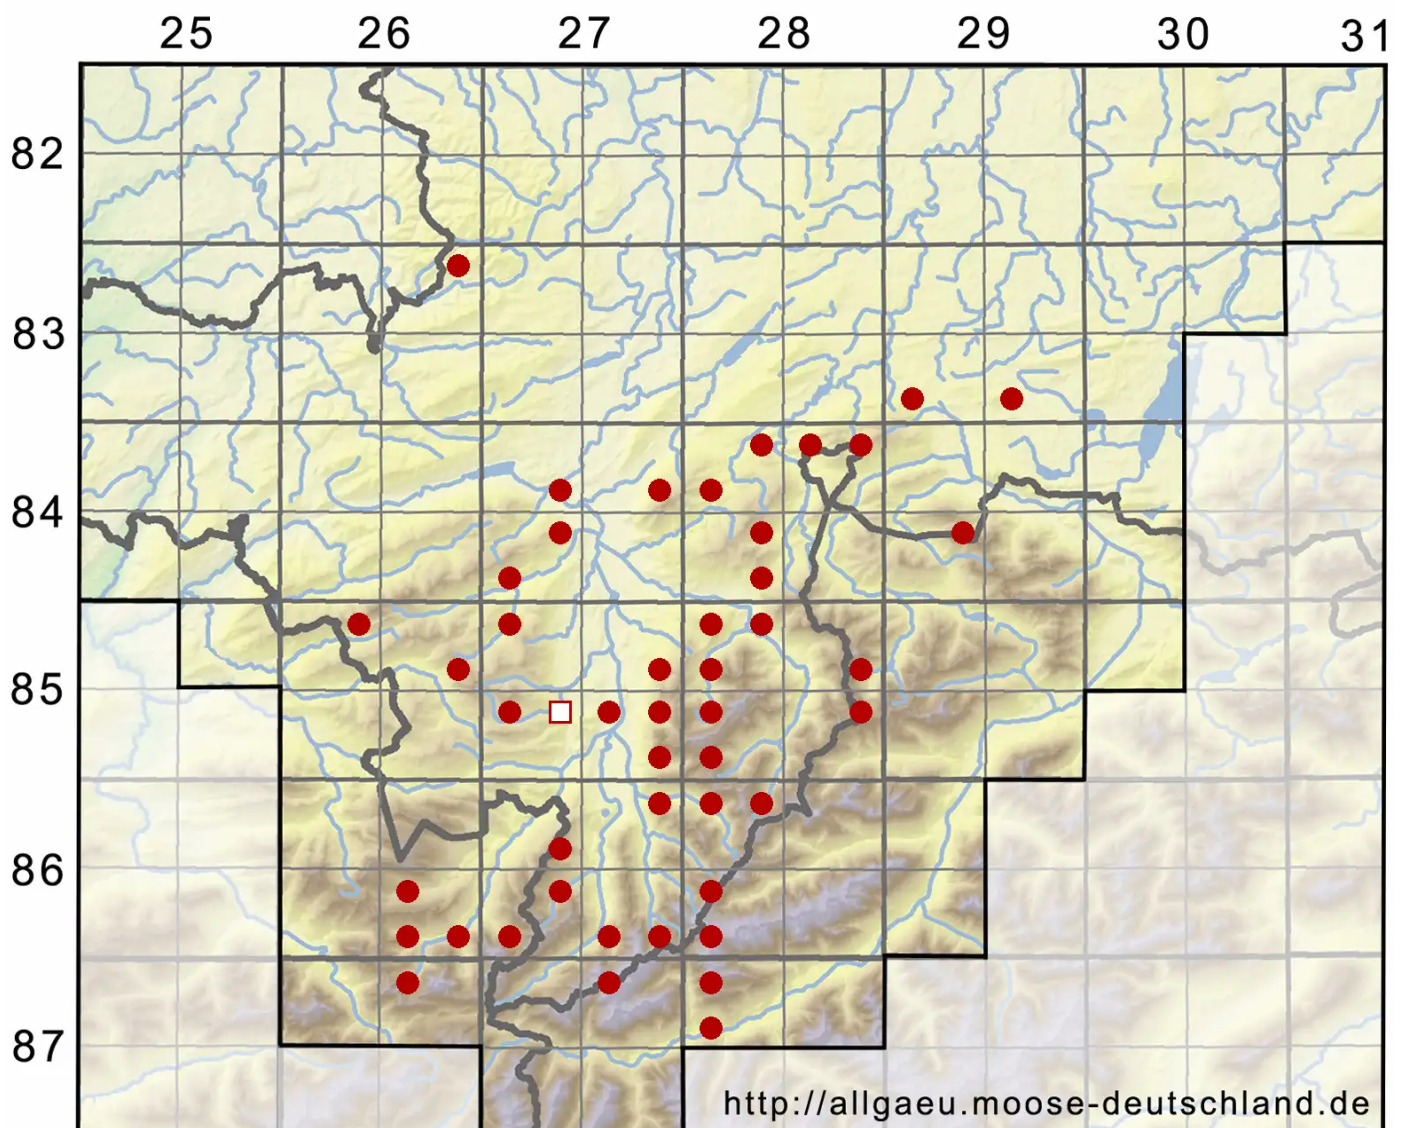

# Bryum elegans Nees

Zierliches Birnmoos

Legende:

**Symbole:**

Ausgefülltes Symbol:  
Zeitraum von 1980 bis heute (Aktuelle Angabe)

Leeres Symbol:  
Zeitraum vor 1980 (Altangabe)

Quadrat: Herbarbeleg