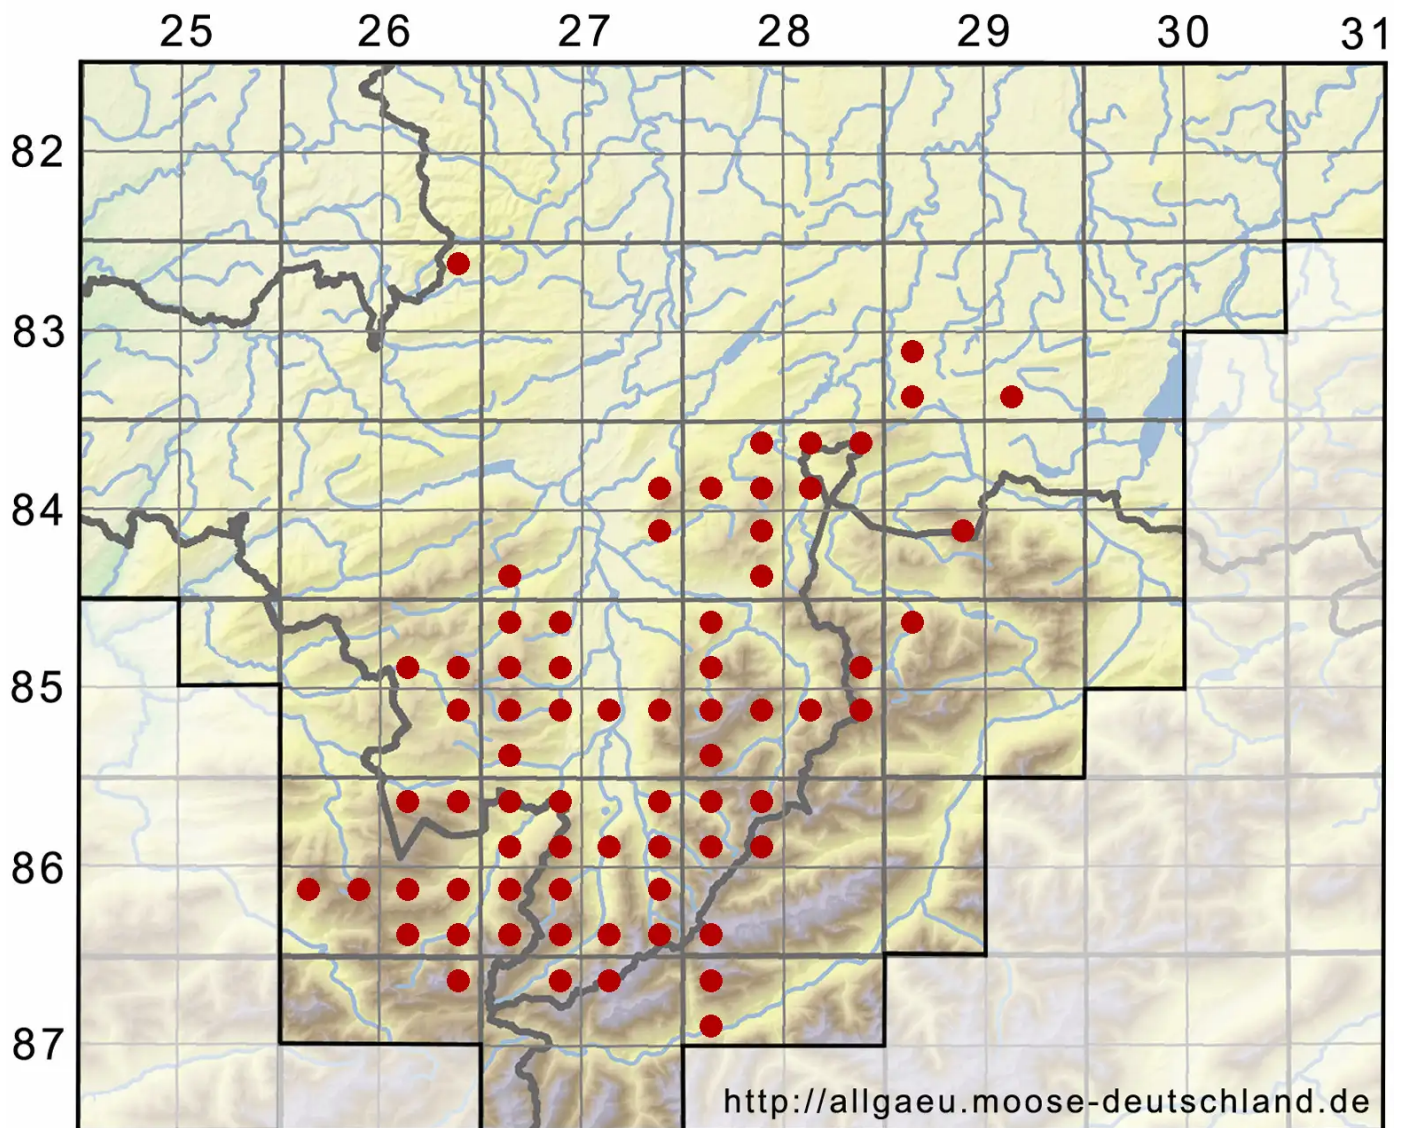

Mnium spinosum (Voit) Schwägr.

Dornzähniges Sternmoos

Legende:

Symbole:

Ausgefülltes Symbol:
Zeitraum von 1980 bis heute (Aktuelle Angabe)

Leeres Symbol:
Zeitraum vor 1980 (Altangabe)

Quadrat: Herbarbeleg