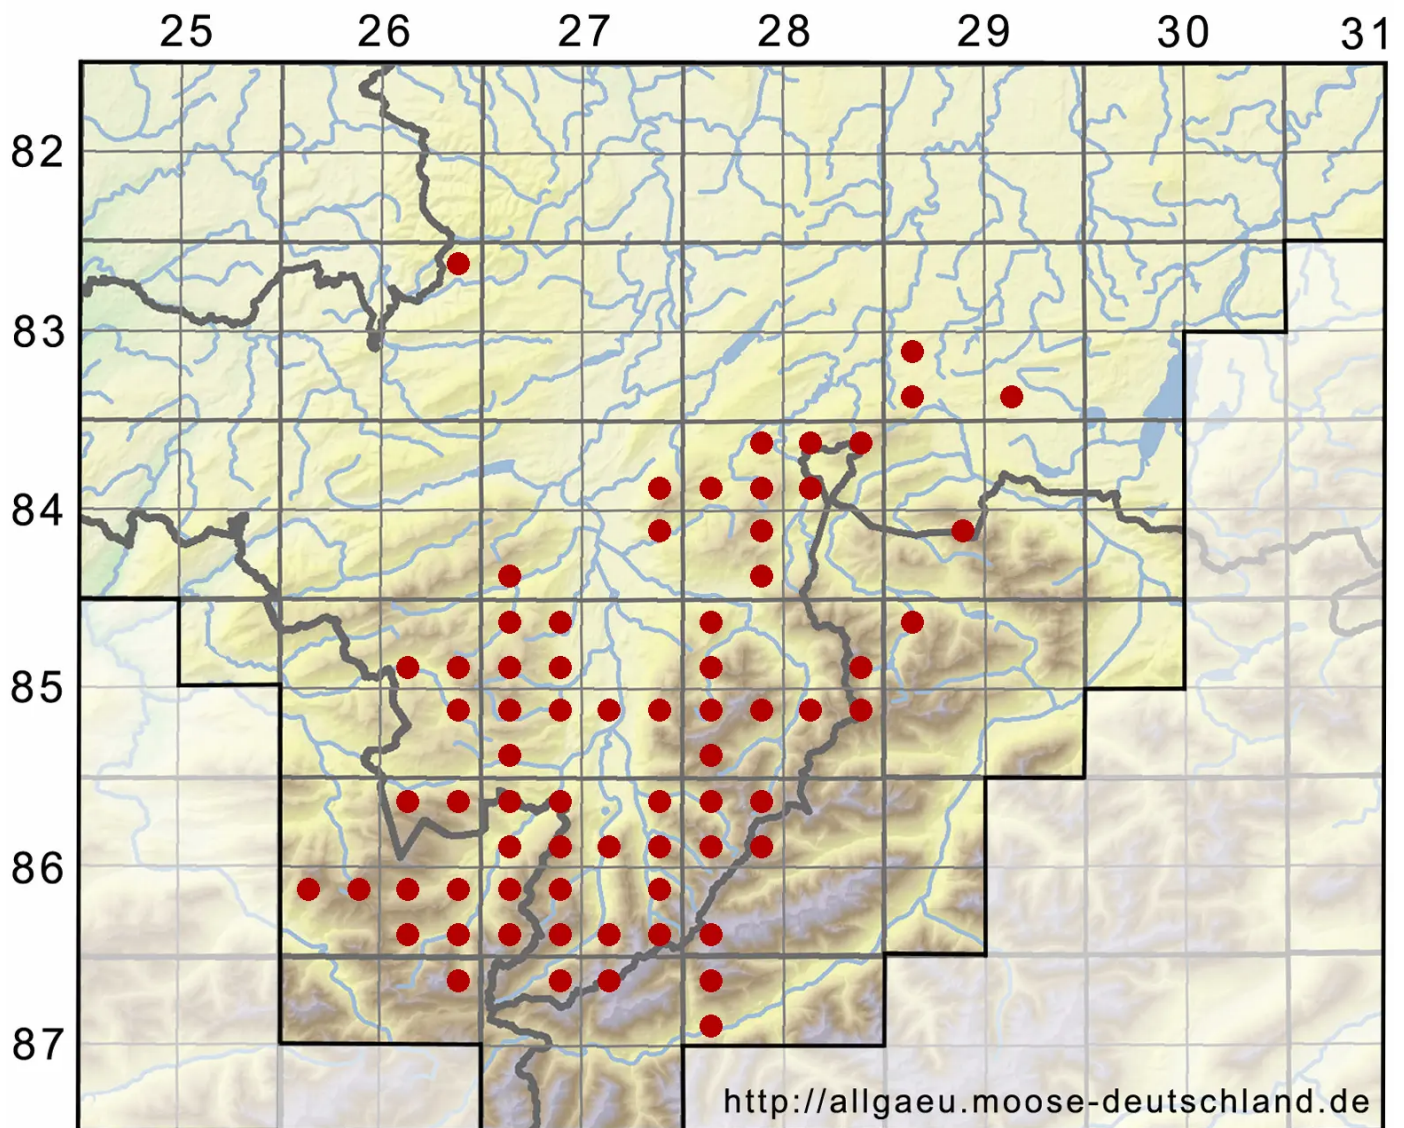

Mnium spinosum (Voit) Schwägr.

Dornzähniges Sternmoos

Legende:

- Symbole:**
Ausgefülltes Symbol:
Zeitraum von 1980 bis heute (Aktuelle Angabe)
Leeres Symbol:
Zeitraum vor 1980 (Altangabe)
Quadrat: Herbarbeleg