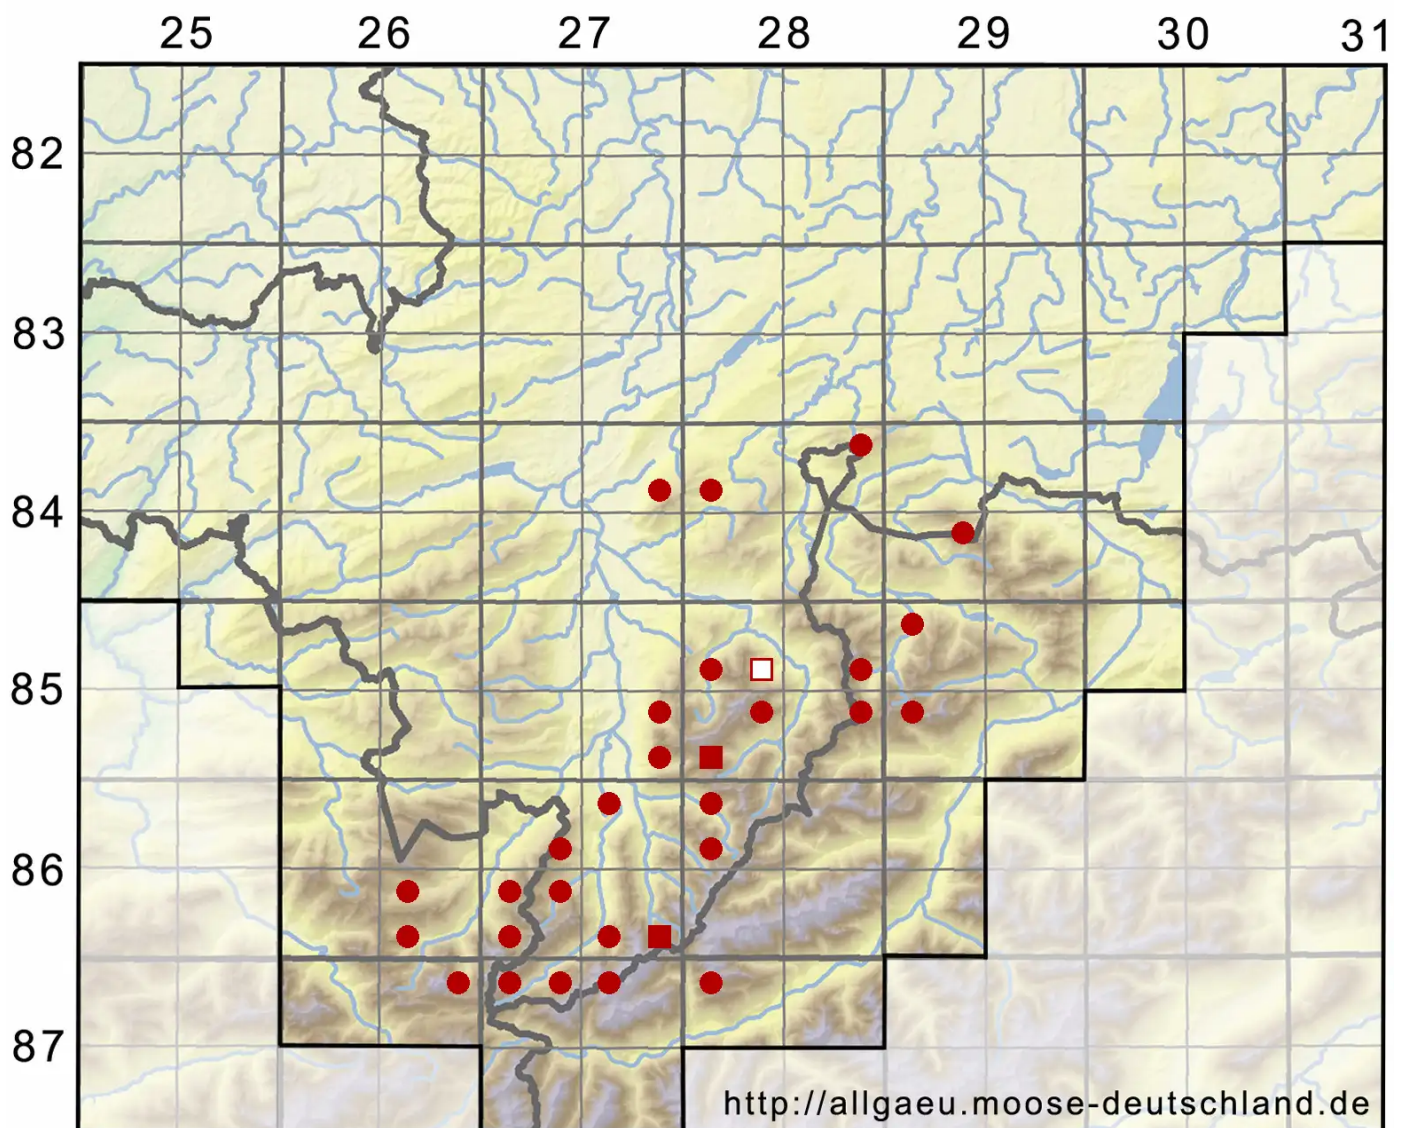

Tayloria serrata (Hedw.) Bruch & Schimp.

Gesägtes Halsmoos

Legende:

Symbole:

Ausgefülltes Symbol:
Zeitraum von 1980 bis heute (Aktuelle Angabe)

Leeres Symbol:
Zeitraum vor 1980 (Altangabe)

Quadrat: Herbarbeleg