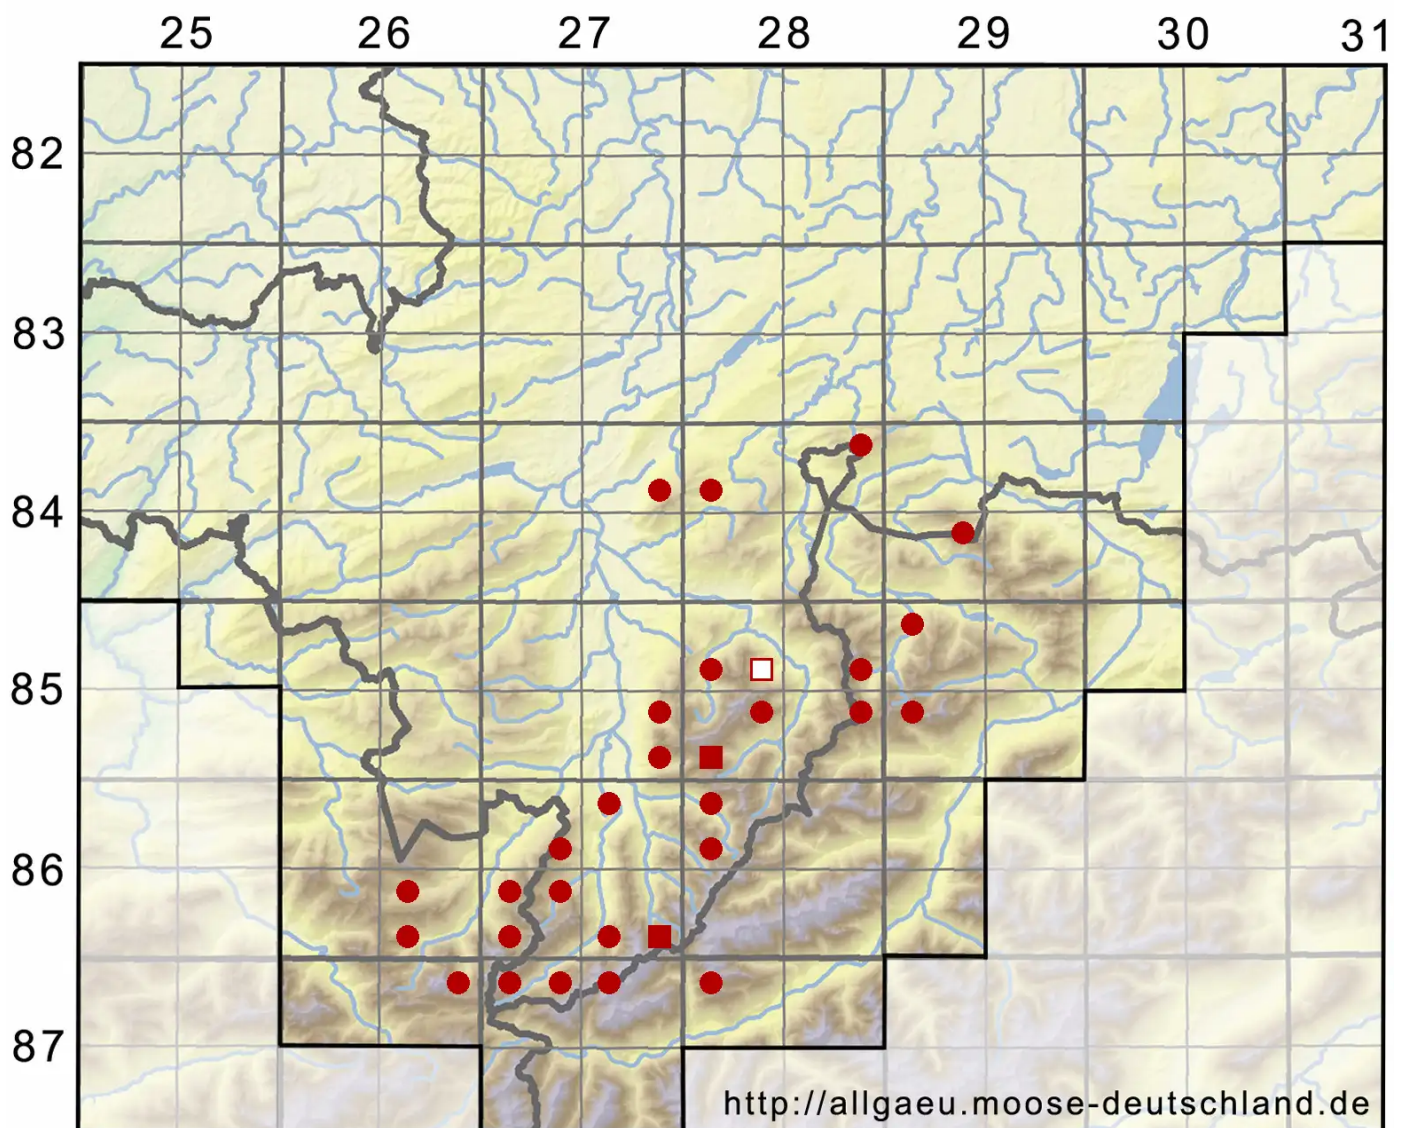

# Tayloria serrata (Hedw.) Bruch & Schimp.

Gesägtes Halsmoos

Legende:

**Symbole:**

Ausgefülltes Symbol:  
Zeitraum von 1980 bis heute (Aktuelle Angabe)

Leeres Symbol:  
Zeitraum vor 1980 (Altangabe)

Quadrat: Herbarbeleg