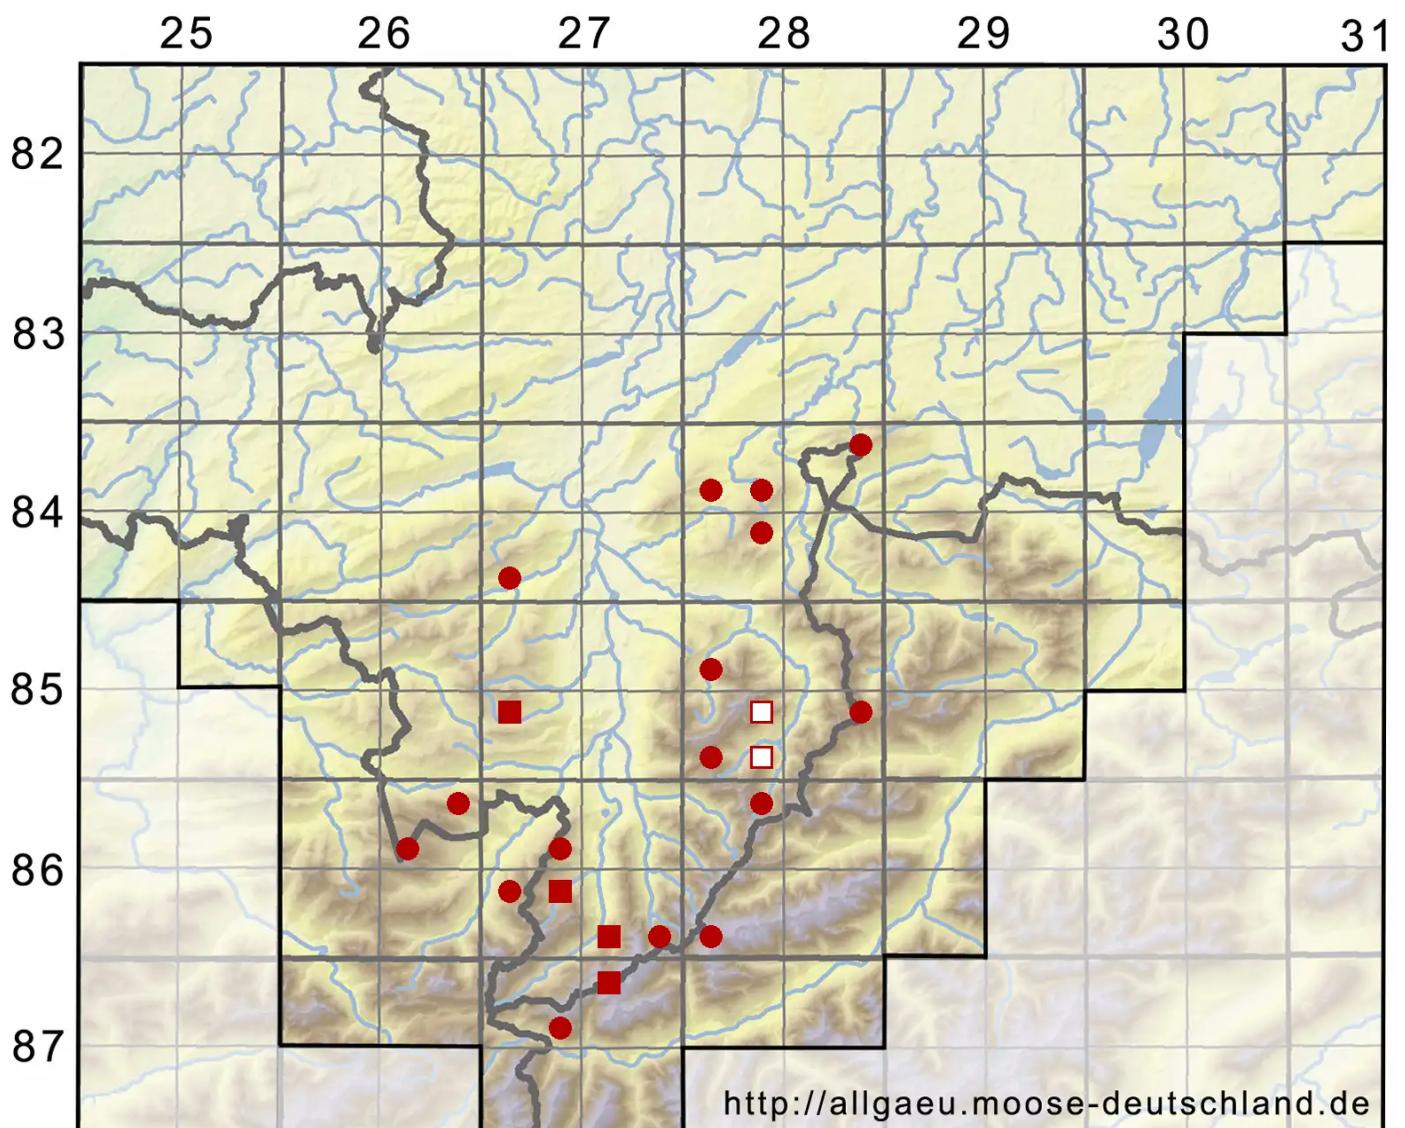

Bryum schleicheri DC.

Schleichers Birnmoos

Legende:

Symbole:

Ausgefülltes Symbol:
Zeitraum von 1980 bis heute (Aktuelle Angabe)

Leeres Symbol:
Zeitraum vor 1980 (Altangabe)

Quadrat: Herbarbeleg