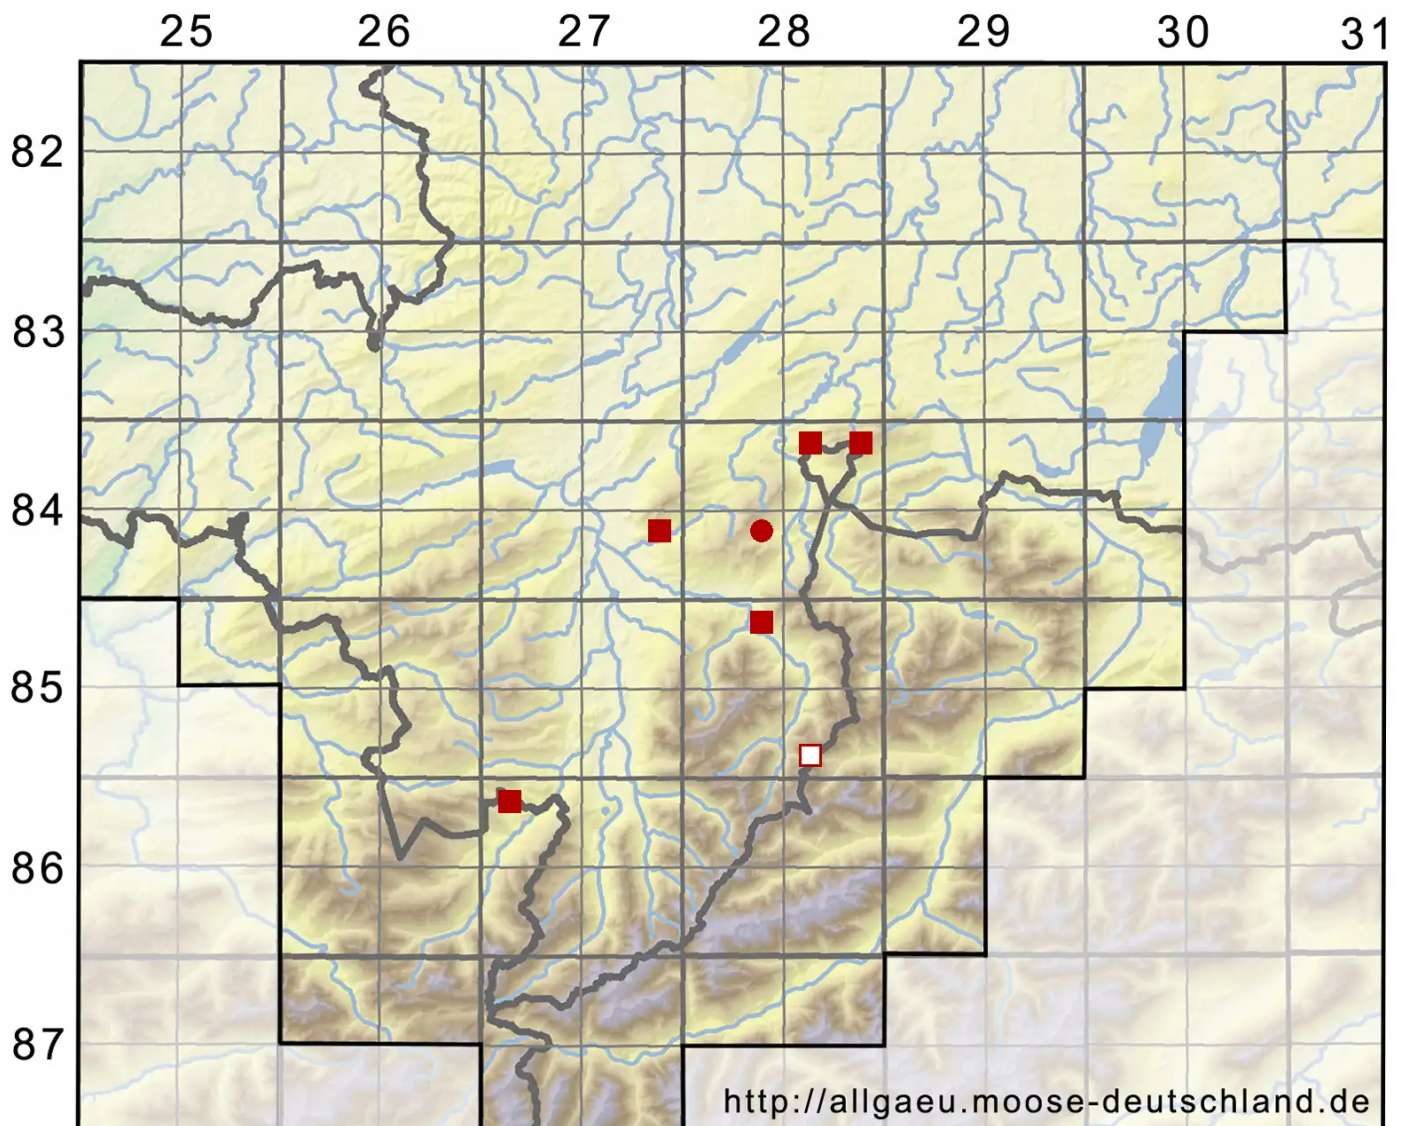

# *Ptychostomum boreale* (F.Weber & D.Mohr) Ochyra & Bednar

Nordisches Vielzahnbirnmoos

Legende:

**Symbole:**

Ausgefülltes Symbol:  
Zeitraum von 1980 bis heute (Aktuelle Angabe)

Leeres Symbol:  
Zeitraum vor 1980 (Altangabe)

Quadrat: Herbarbeleg