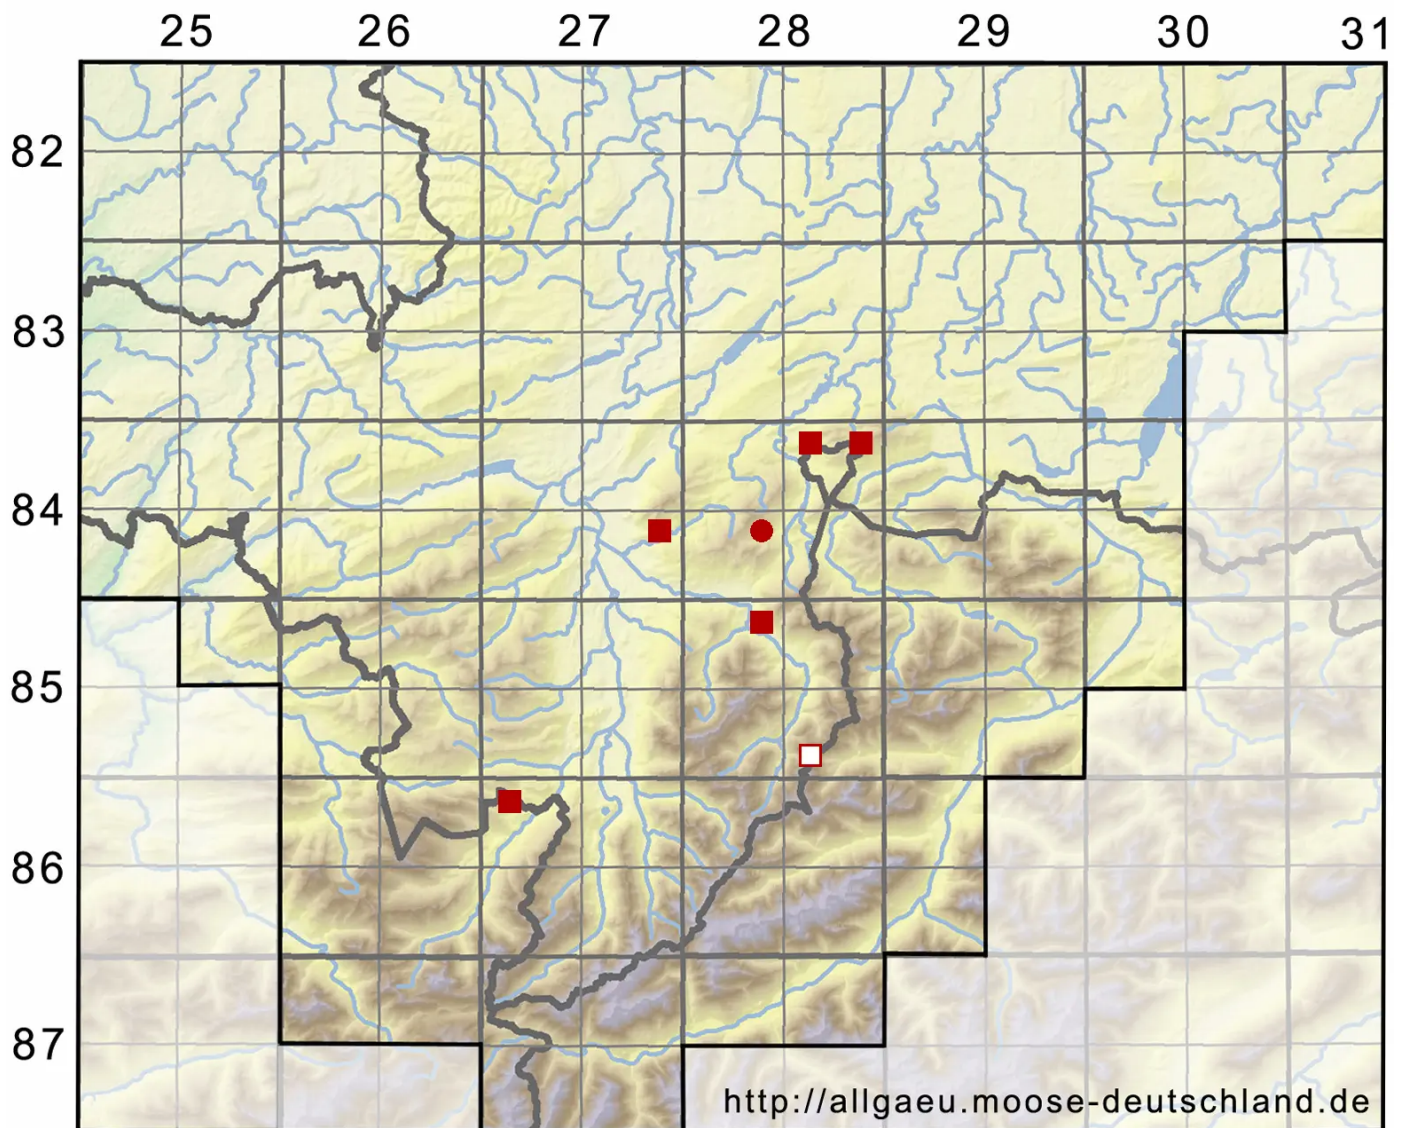

# *Ptychostomum boreale* (F.Weber & D.Mohr) Ochyra & Bednar

Nordisches Vielzahnbirnmoos

Legende:

**Symbole:**

Ausgefülltes Symbol:  
Zeitraum von 1980 bis heute (Aktuelle Angabe)

Leeres Symbol:  
Zeitraum vor 1980 (Altangabe)

Quadrat: Herbarbeleg