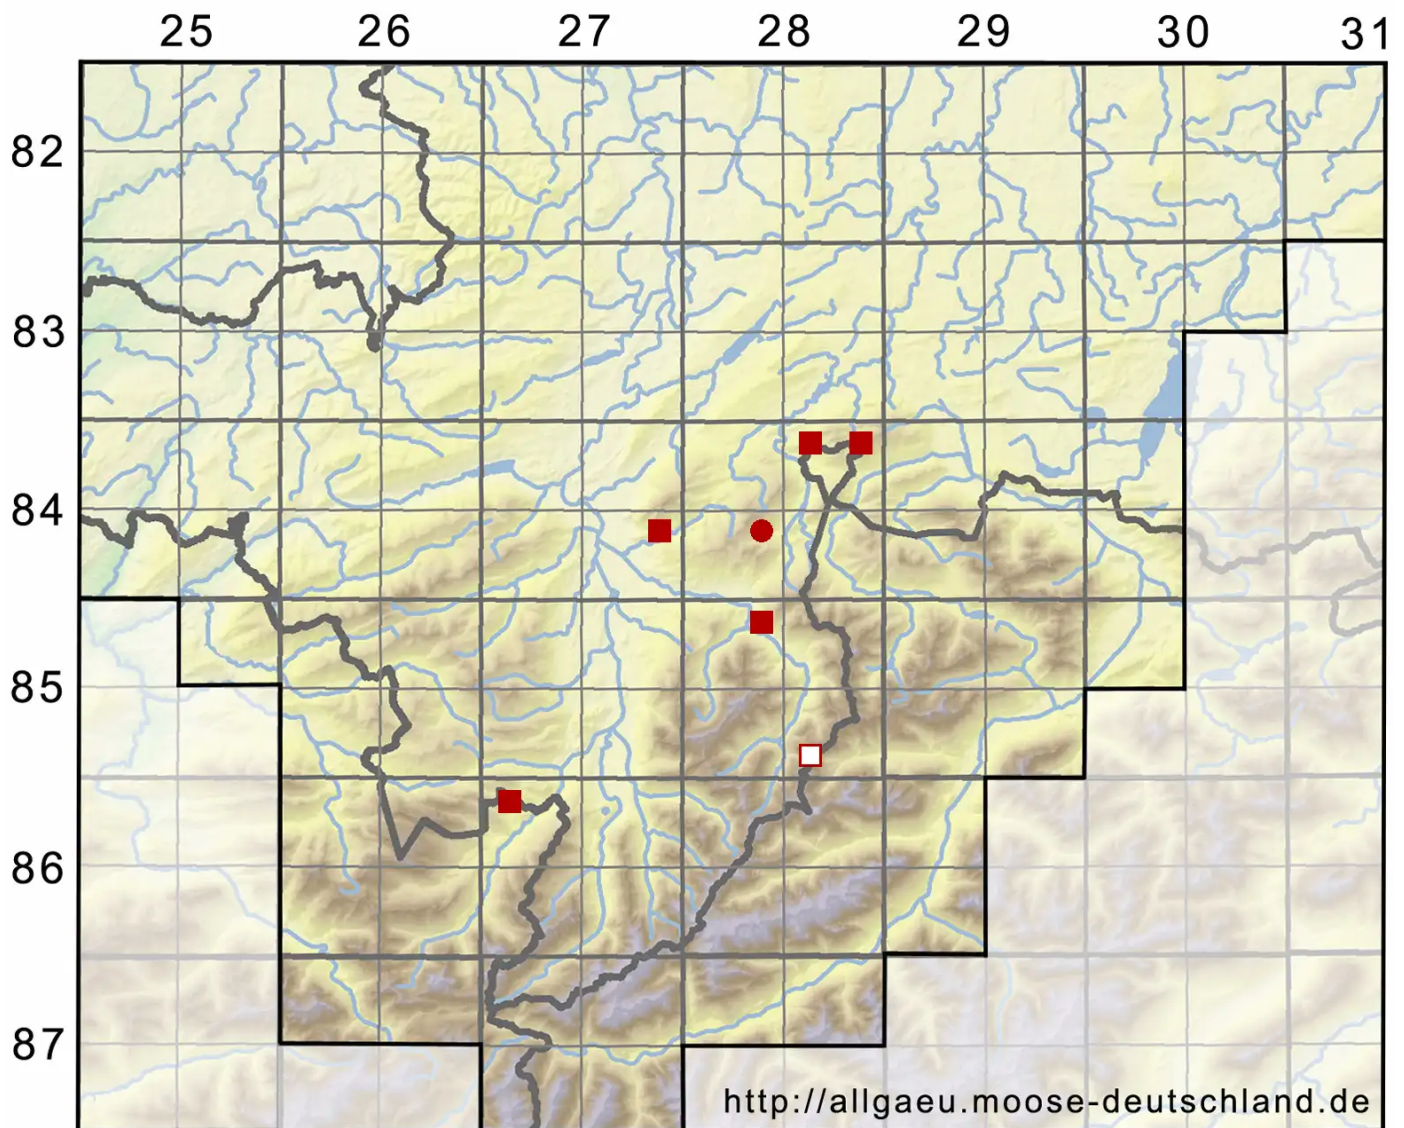

# **Ptychostomum boreale (F.Weber & D.Mohr) Ochyra & Bednar**

Nordisches Vielzahnbirnmoos

Legende:

**Symbole:**

Ausgefülltes Symbol:  
Zeitraum von 1980 bis heute (Aktuelle Angabe)

Leeres Symbol:  
Zeitraum vor 1980 (Altangabe)

Quadrat: Herbarbeleg