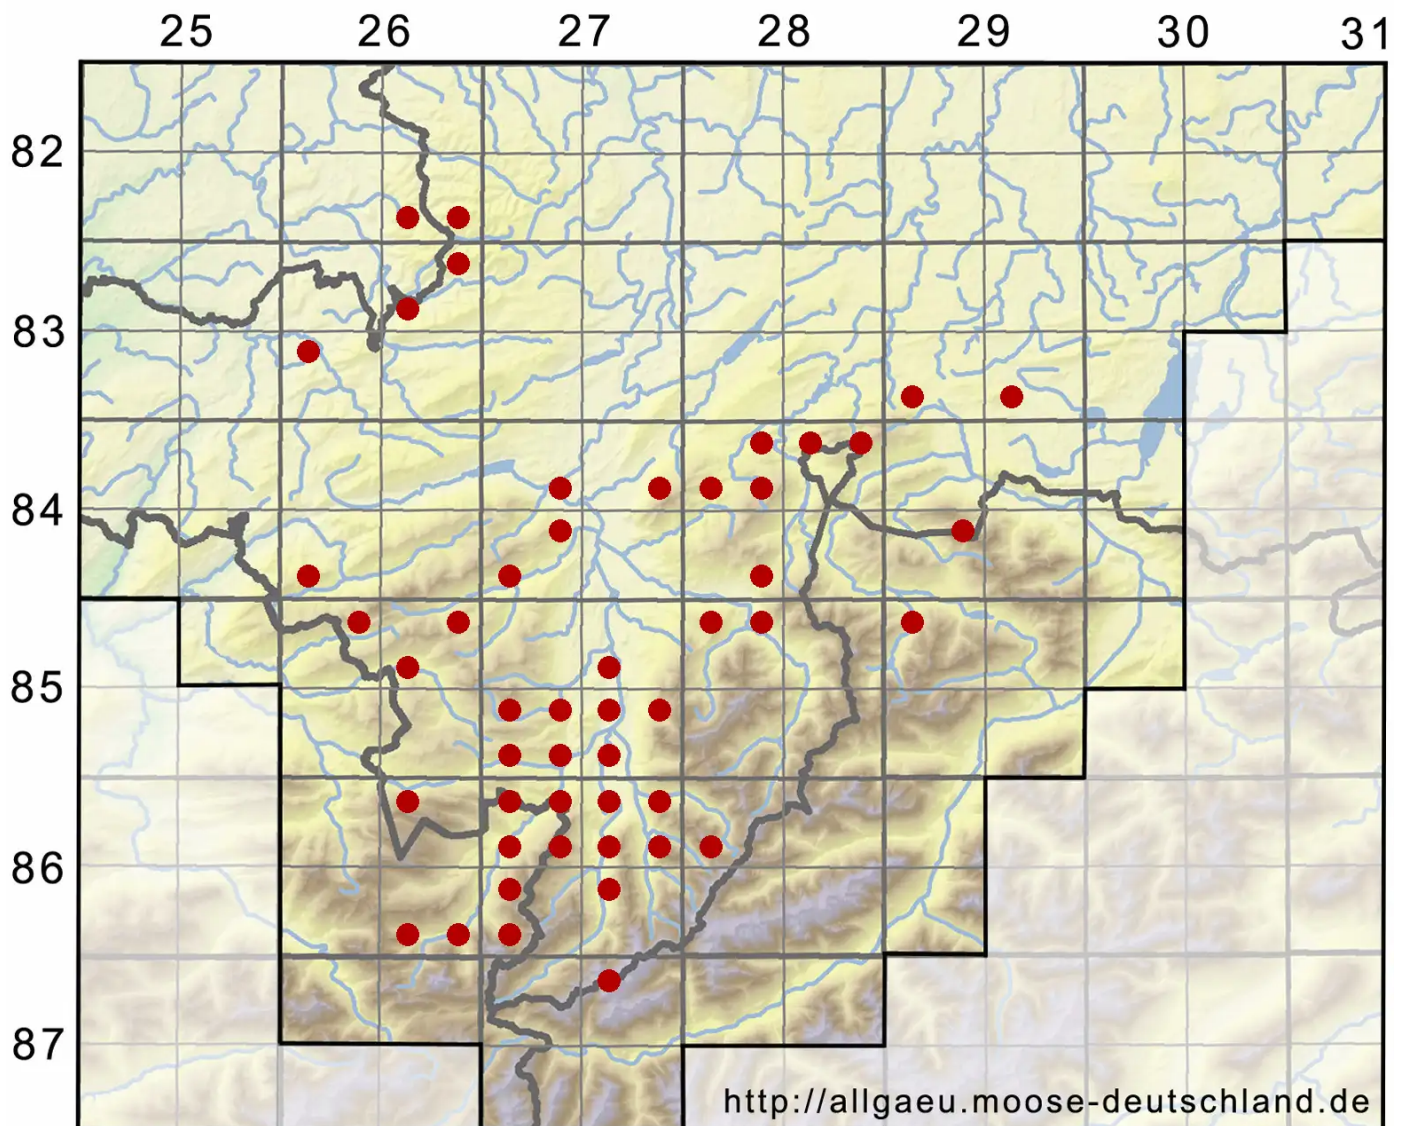

Dicranella varia (Hedw.) Schimp.

Rotes Kleingabelzahnmoos

Legende:

- Symbole:**
- Ausgefülltes Symbol:
Zeitraum von 1980 bis heute (Aktuelle Angabe)
 - Leeres Symbol:
Zeitraum vor 1980 (Altangabe)
 - Quadrat: Herbarbeleg