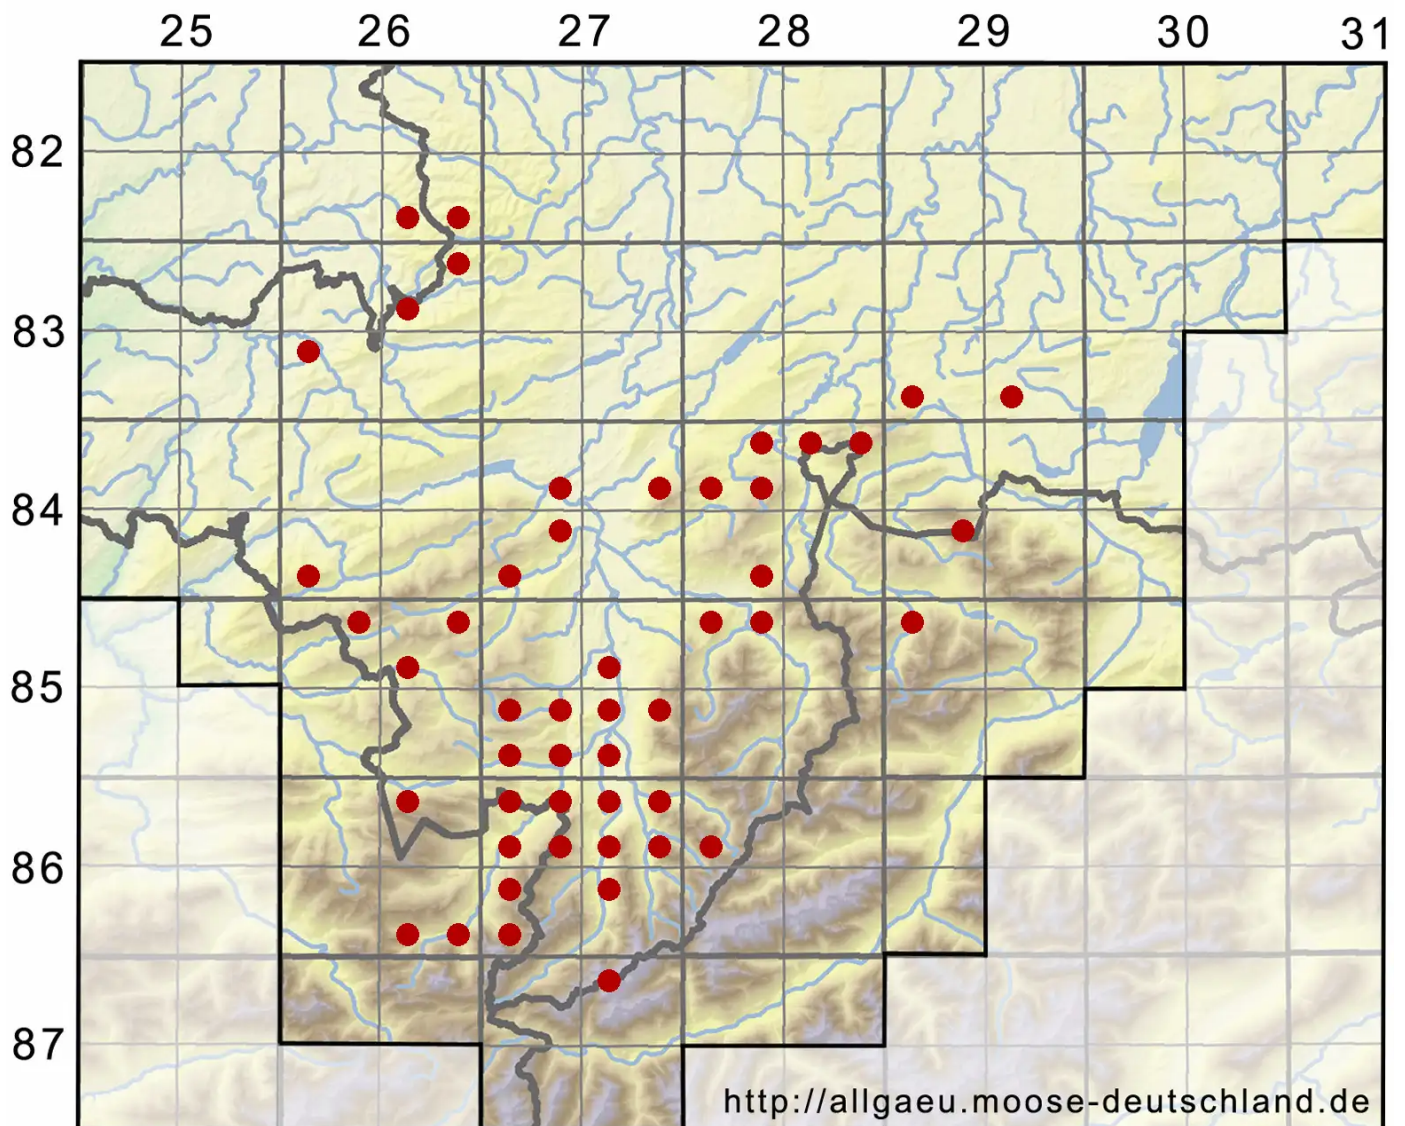

# Dicranella varia (Hedw.) Schimp.

Rotes Kleingabelzahnmoos

Legende:

**Symbole:**

Ausgefülltes Symbol:  
Zeitraum von 1980 bis heute (Aktuelle Angabe)

Leeres Symbol:  
Zeitraum vor 1980 (Altangabe)

Quadrat: Herbarbeleg