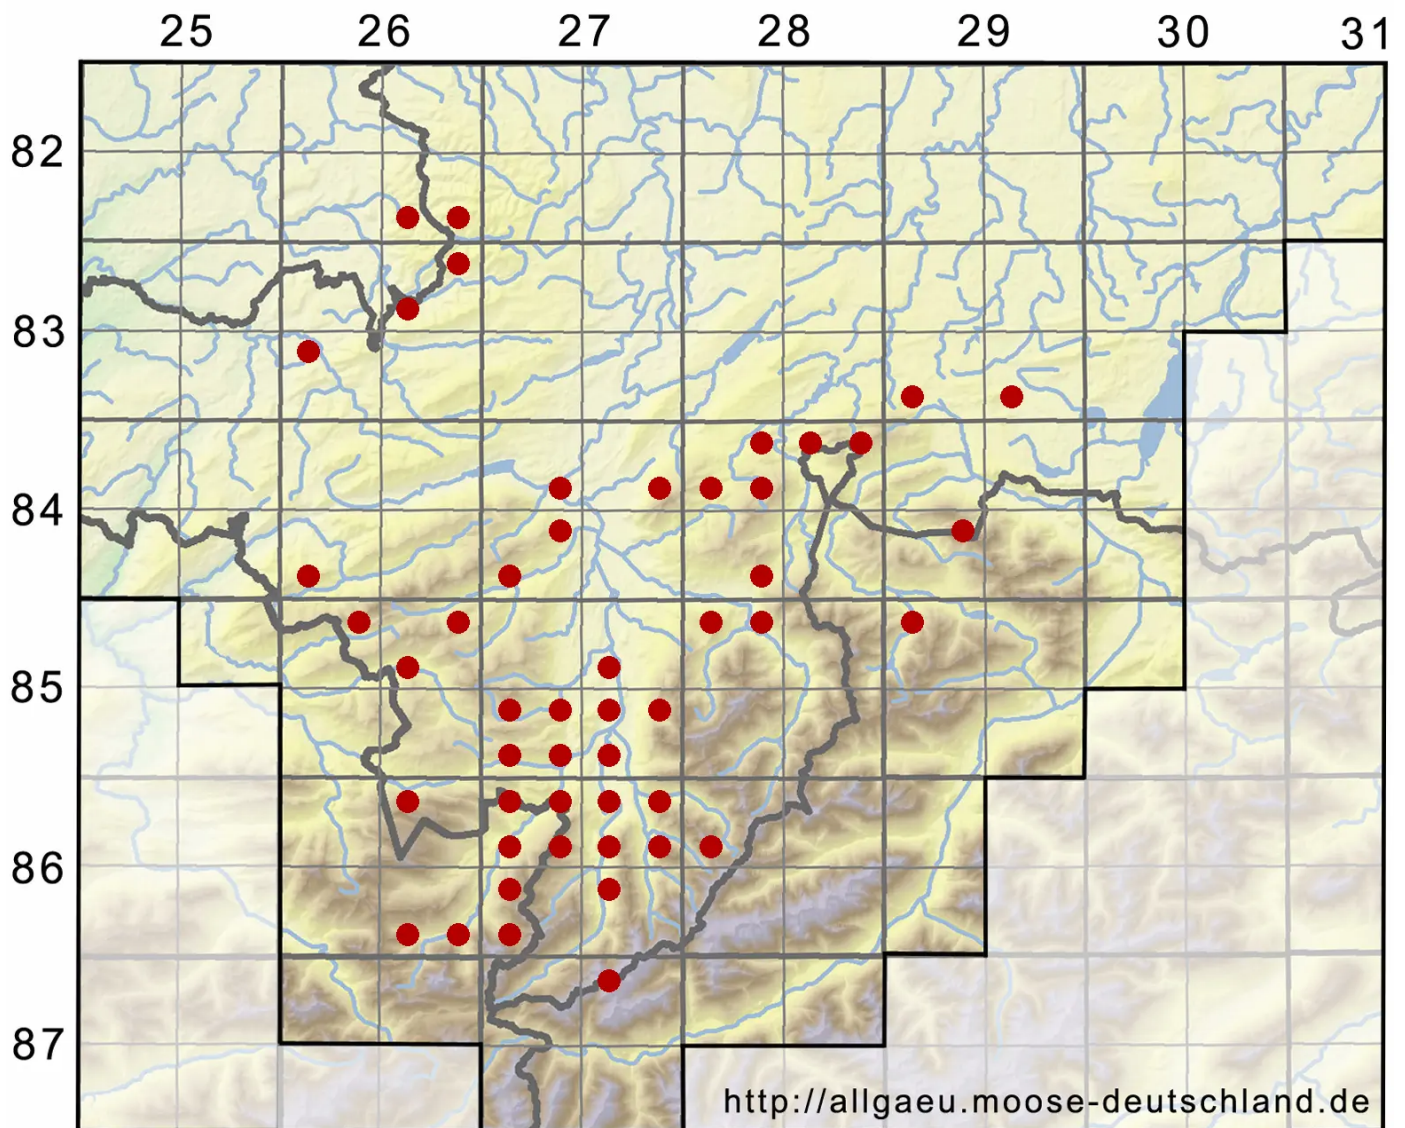

Dicranella varia (Hedw.) Schimp.

Rotes Kleingabelzahnmoos

Legende:

Symbole:

Ausgefülltes Symbol:
Zeitraum von 1980 bis heute (Aktuelle Angabe)

Leeres Symbol:
Zeitraum vor 1980 (Altangabe)

Quadrat: Herbarbeleg