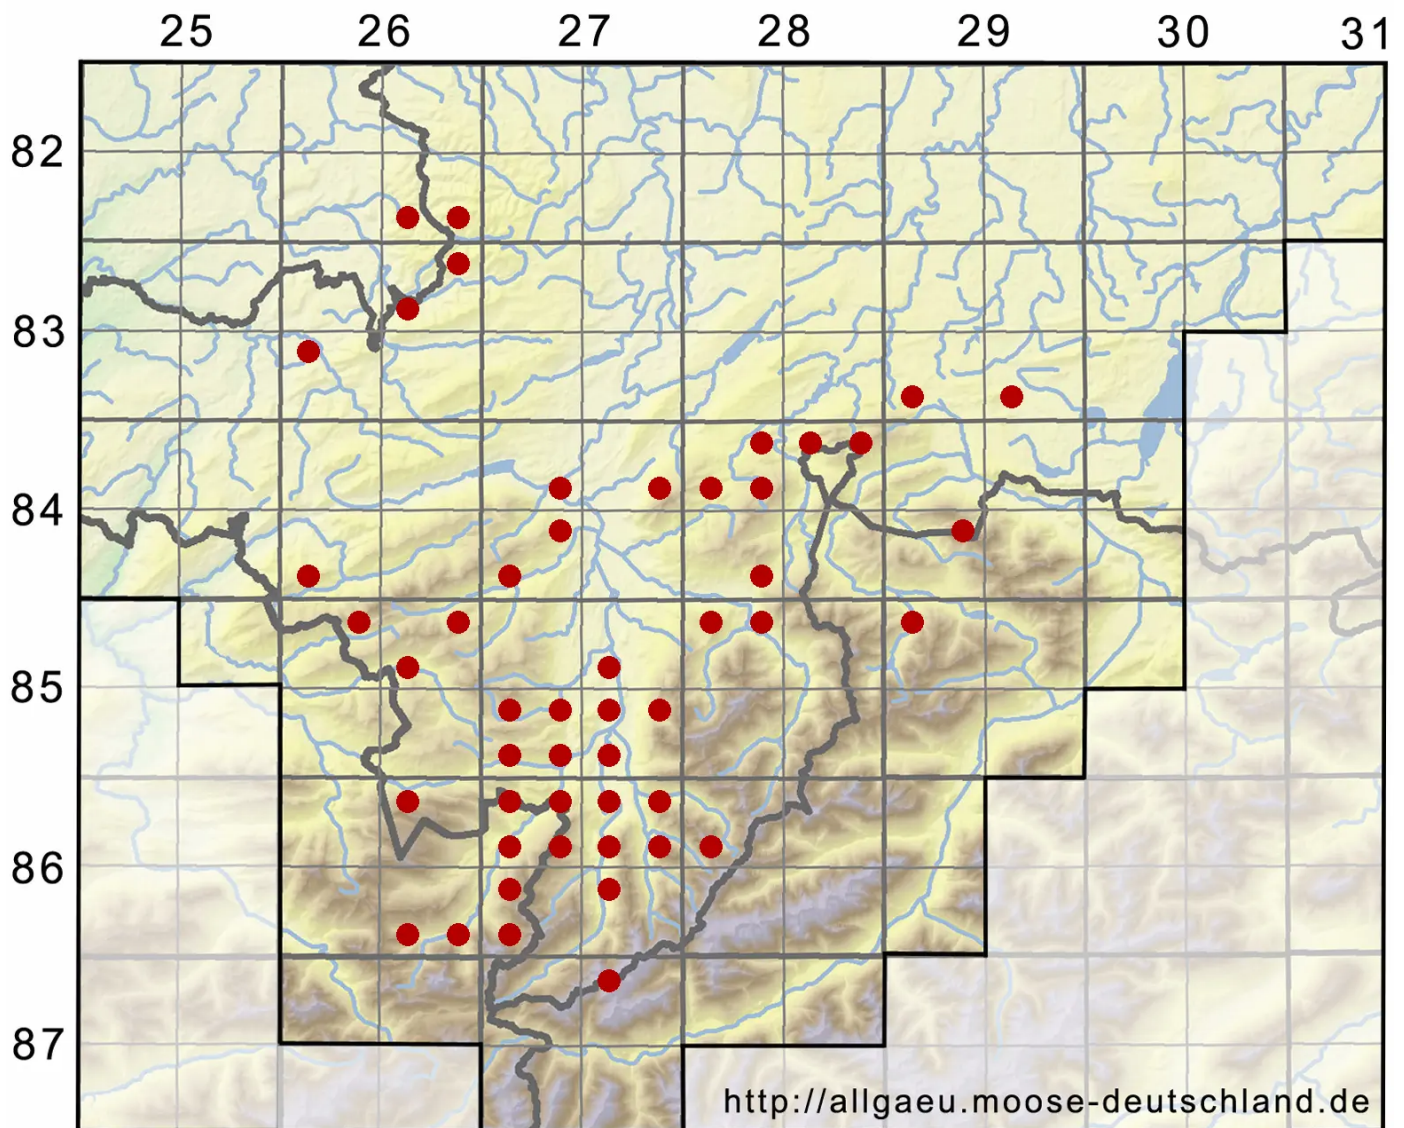

Dicranella varia (Hedw.) Schimp.

Rotes Kleingabelzahnmoos

Legende:

- Symbole:**
- Ausgefülltes Symbol:
Zeitraum von 1980 bis heute (Aktuelle Angabe)
 - Leeres Symbol:
Zeitraum vor 1980 (Altangabe)
 - Quadrat: Herbarbeleg