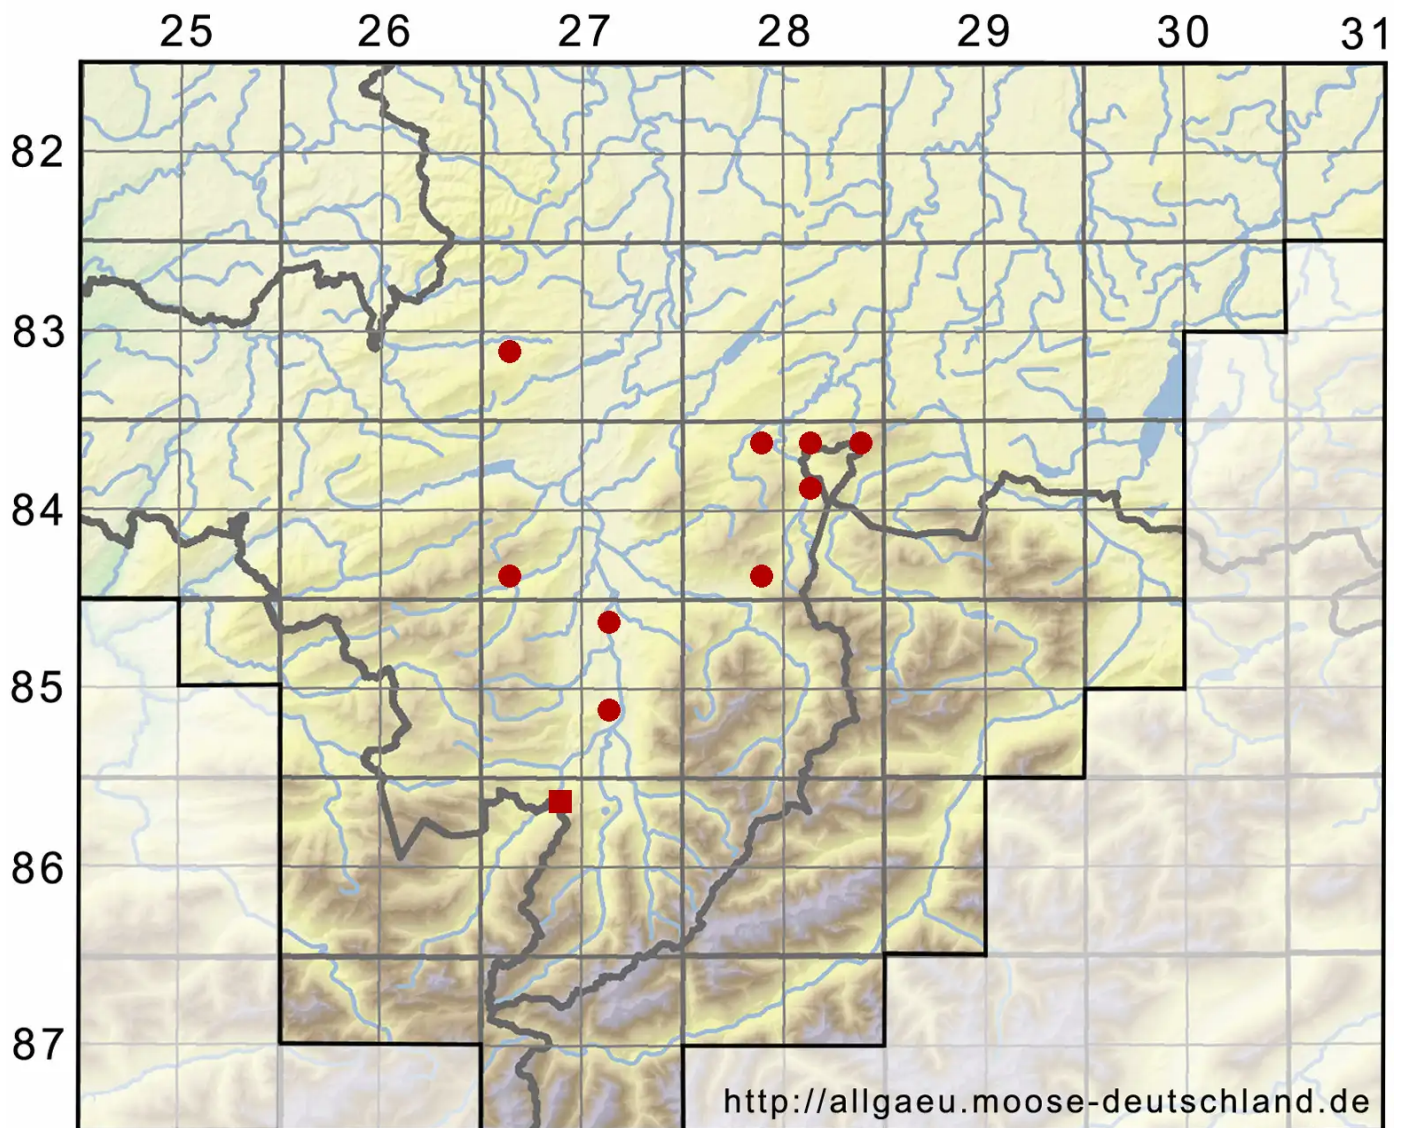

# *Ptychostomum rubens* (Mitt.) Holyoak & N.Pedersen

Rötliches Vielzahnbirnmoos

Legende:

**Symbole:**

Ausgefülltes Symbol:  
Zeitraum von 1980 bis heute (Aktuelle Angabe)

Leeres Symbol:  
Zeitraum vor 1980 (Altangabe)

Quadrat: Herbarbeleg