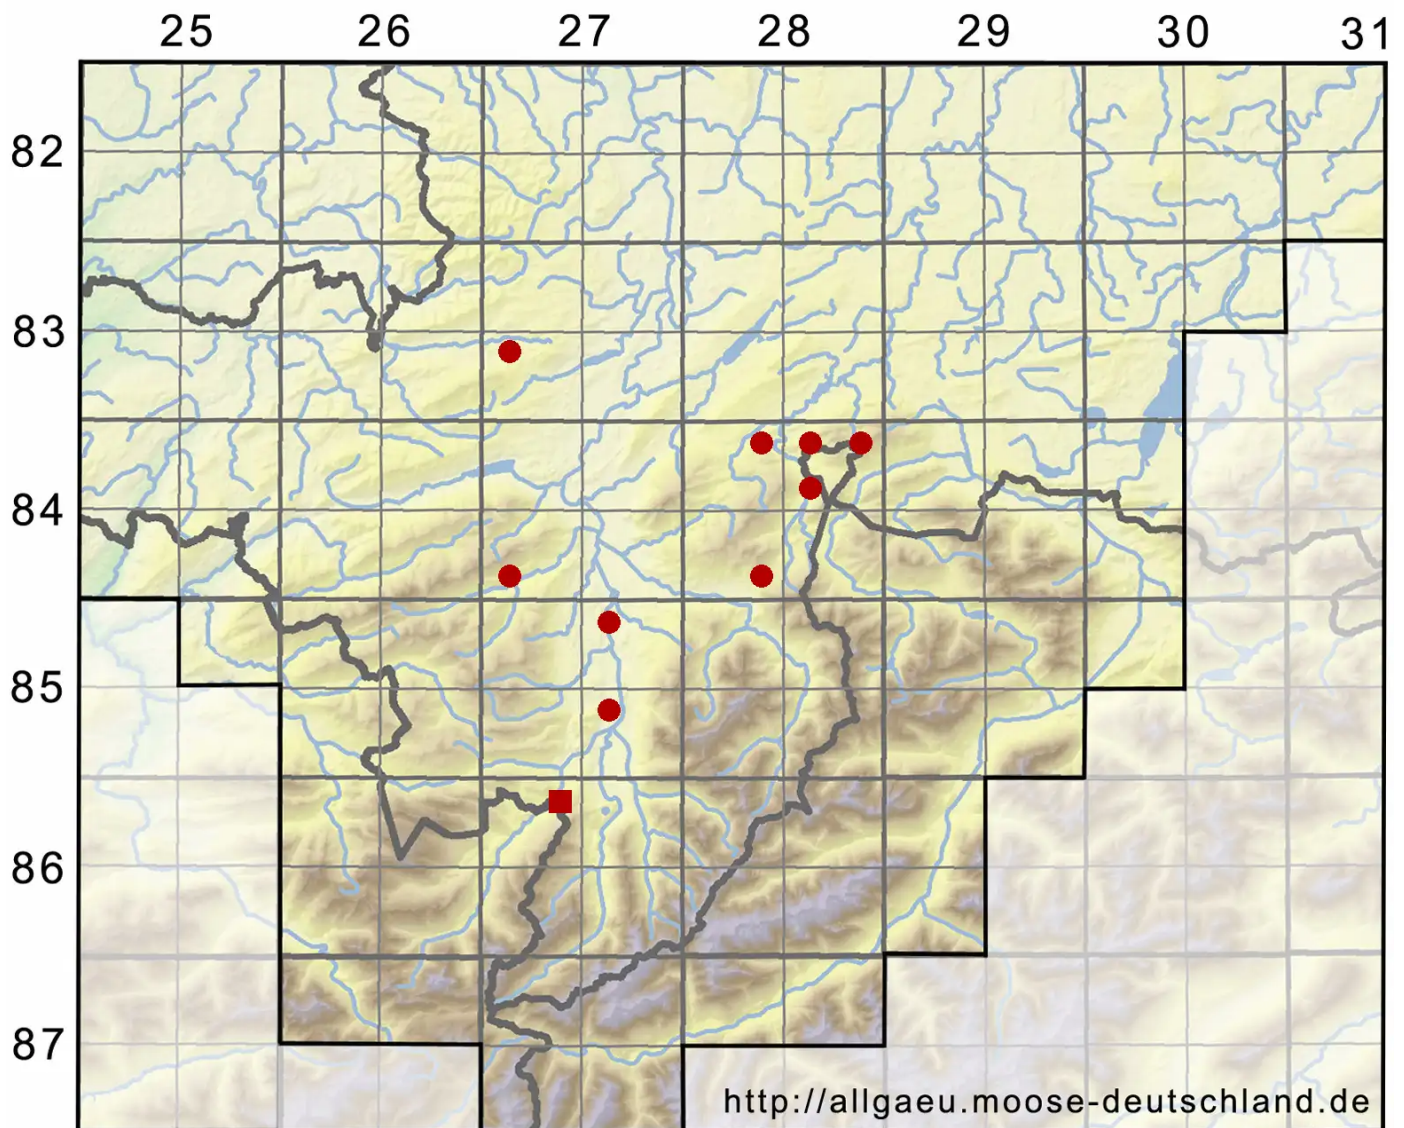

Ptychostomum rubens (Mitt.) Holyoak & N.Pedersen

Rötliches Vielzahnbirnmoos

Legende:

Symbole:

Ausgefülltes Symbol:
Zeitraum von 1980 bis heute (Aktuelle Angabe)

Leeres Symbol:
Zeitraum vor 1980 (Altangabe)

Quadrat: Herbarbeleg