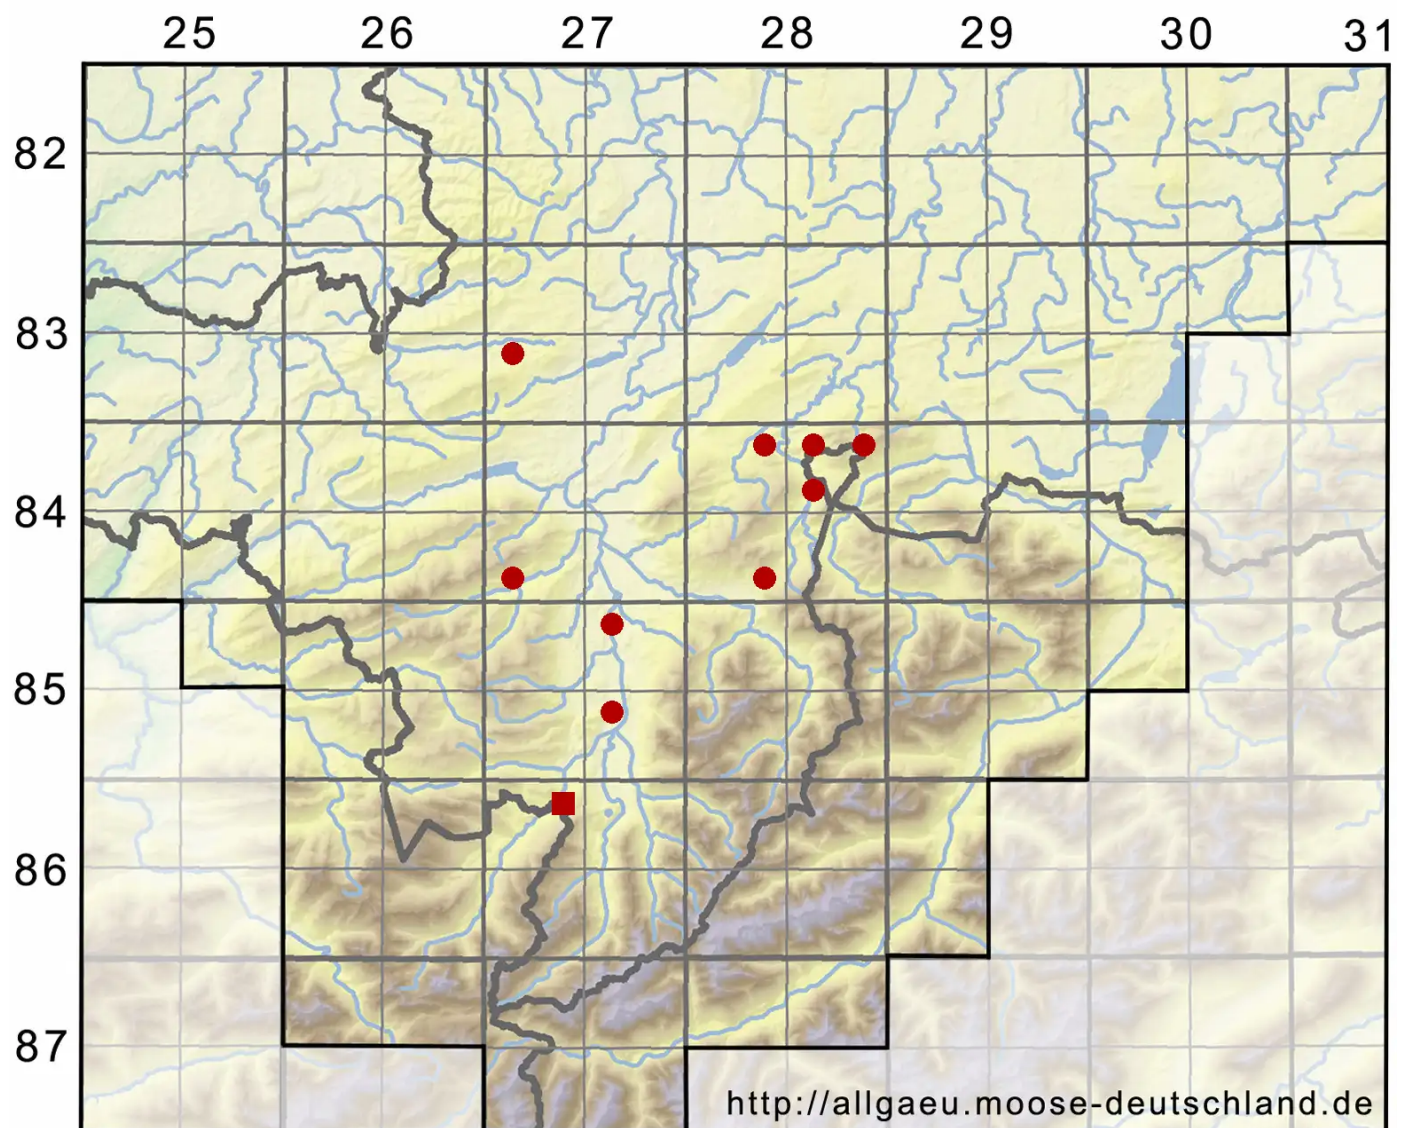

Ptychostomum rubens (Mitt.) Holyoak & N.Pedersen

Rötliches Vielzahnbirnmoos

Legende:

Symbole:
Ausgefülltes Symbol:
Zeitraum von 1980 bis heute (Aktuelle Angabe)
Leeres Symbol:
Zeitraum vor 1980 (Altangabe)
Quadrat: Herbarbeleg