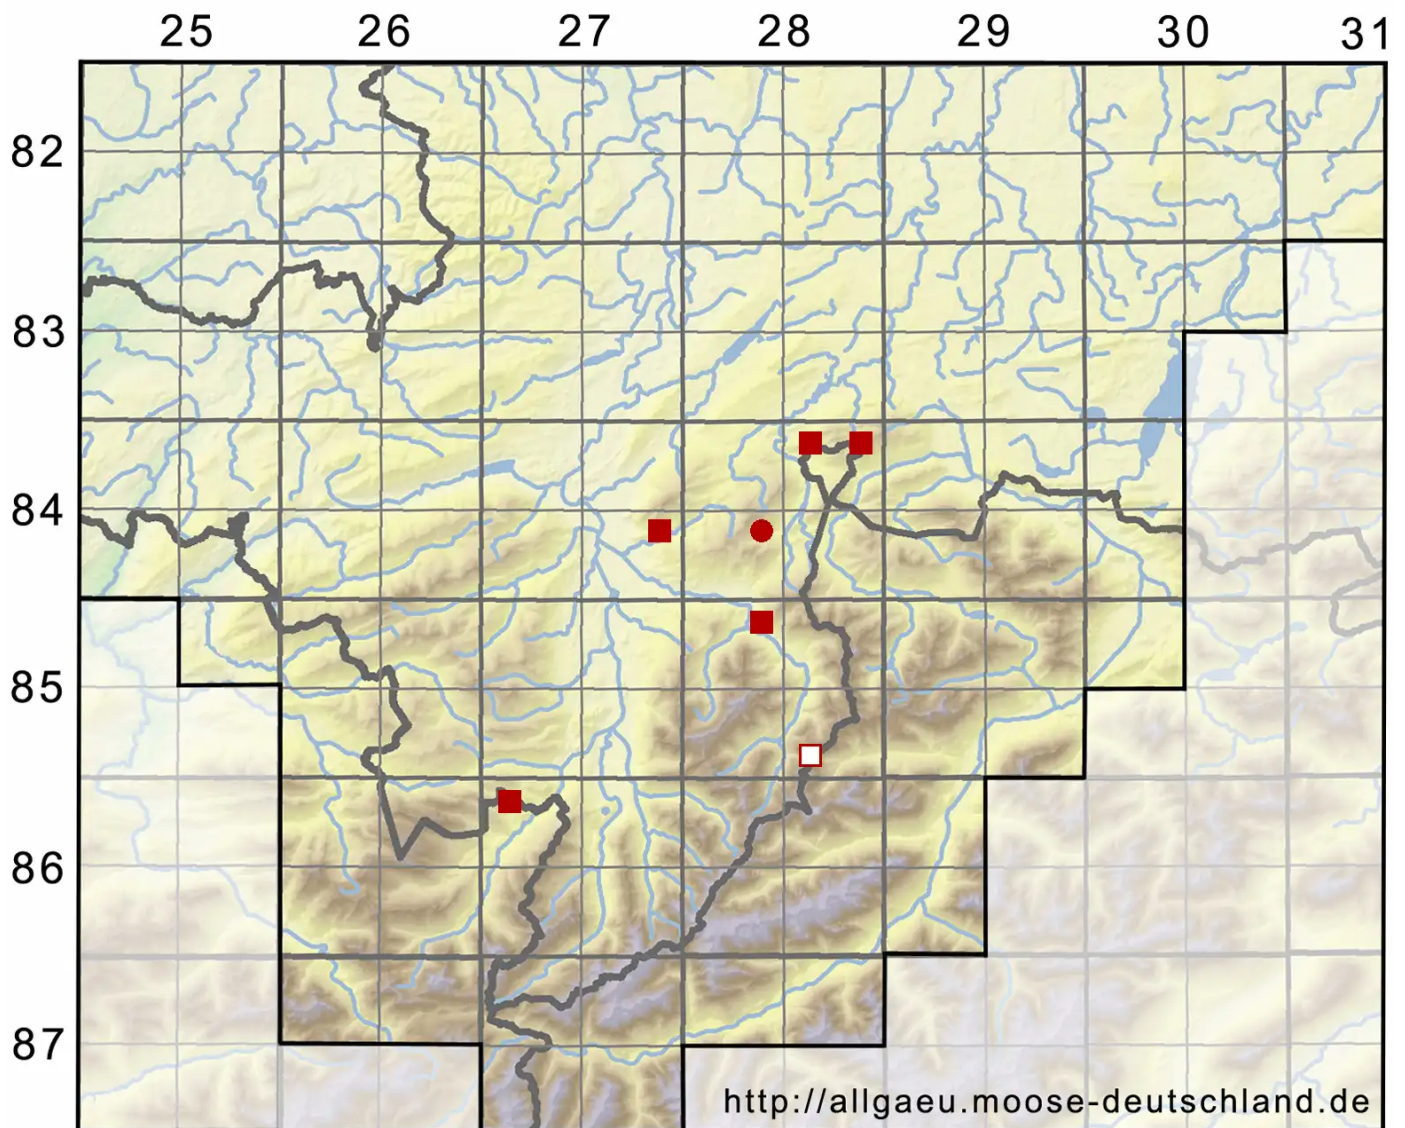

Ptychostomum boreale (F.Weber & D.Mohr) Ochyra & Bednar

Nordisches Vielzahnbirnmoos

Legende:

Symbole:

Ausgefülltes Symbol:
Zeitraum von 1980 bis heute (Aktuelle Angabe)

Leeres Symbol:
Zeitraum vor 1980 (Altangabe)

Quadrat: Herbarbeleg