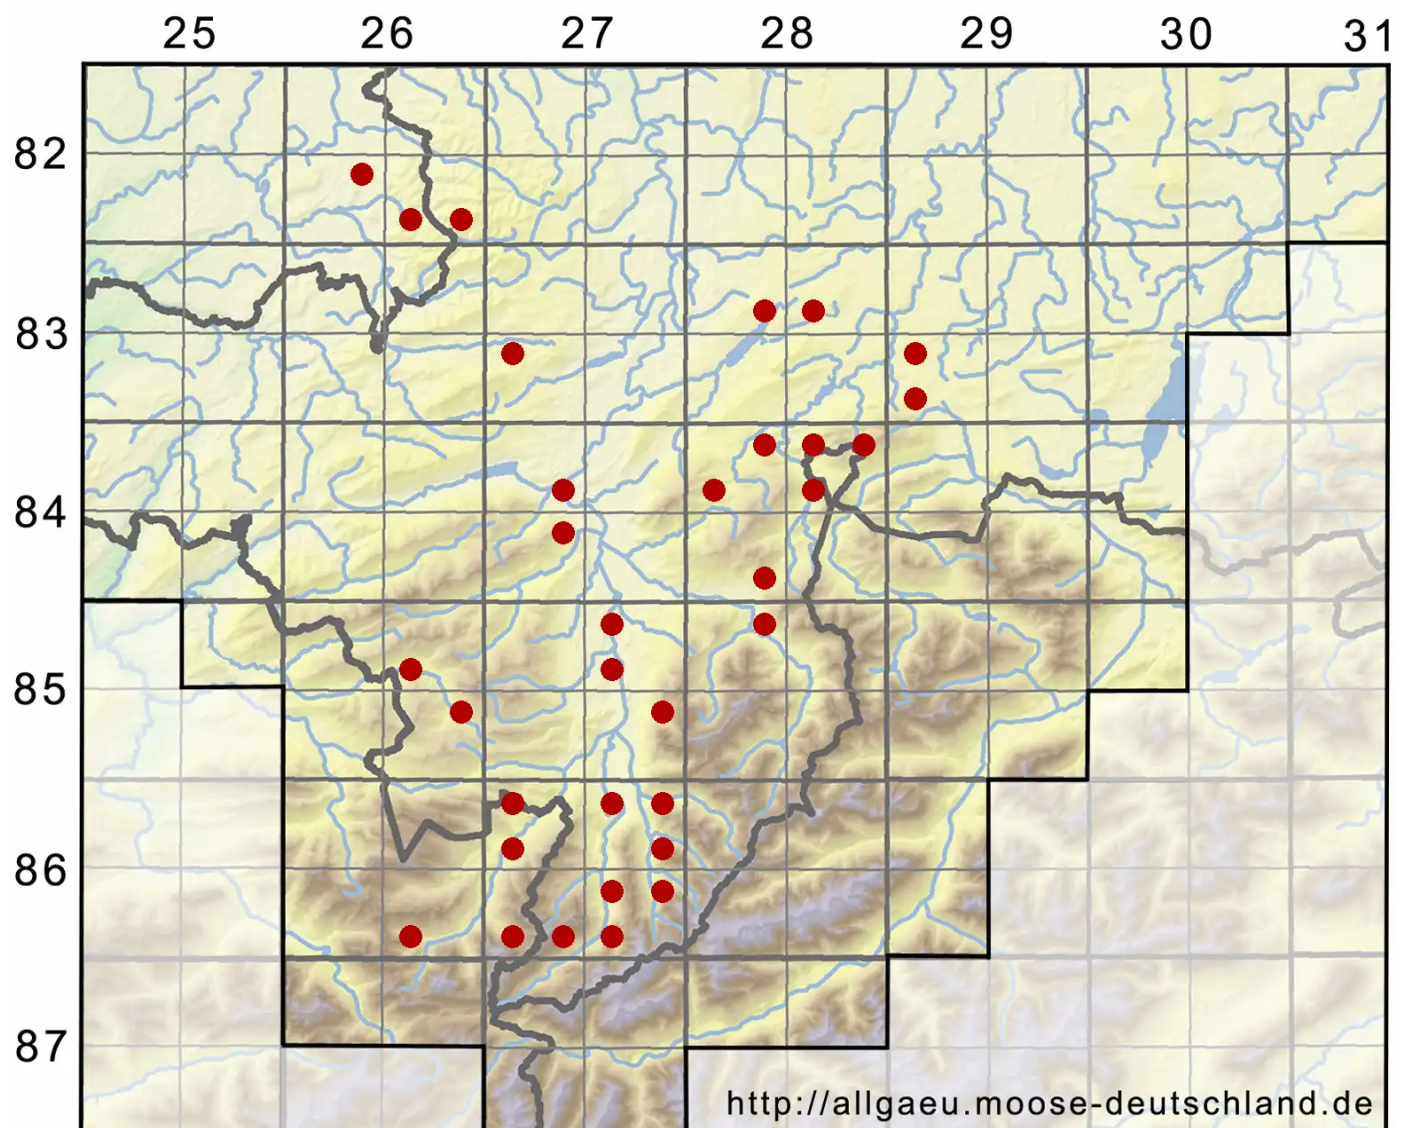

# *Ptychostomum moravicum* (Podp.) Ros & Mazimpaka

Schlaffes Vielzahnbirnmoos

Legende:

**Symbole:**

Ausgefülltes Symbol:  
Zeitraum von 1980 bis heute (Aktuelle Angabe)

Leeres Symbol:  
Zeitraum vor 1980 (Altangabe)

Quadrat: Herbarbeleg