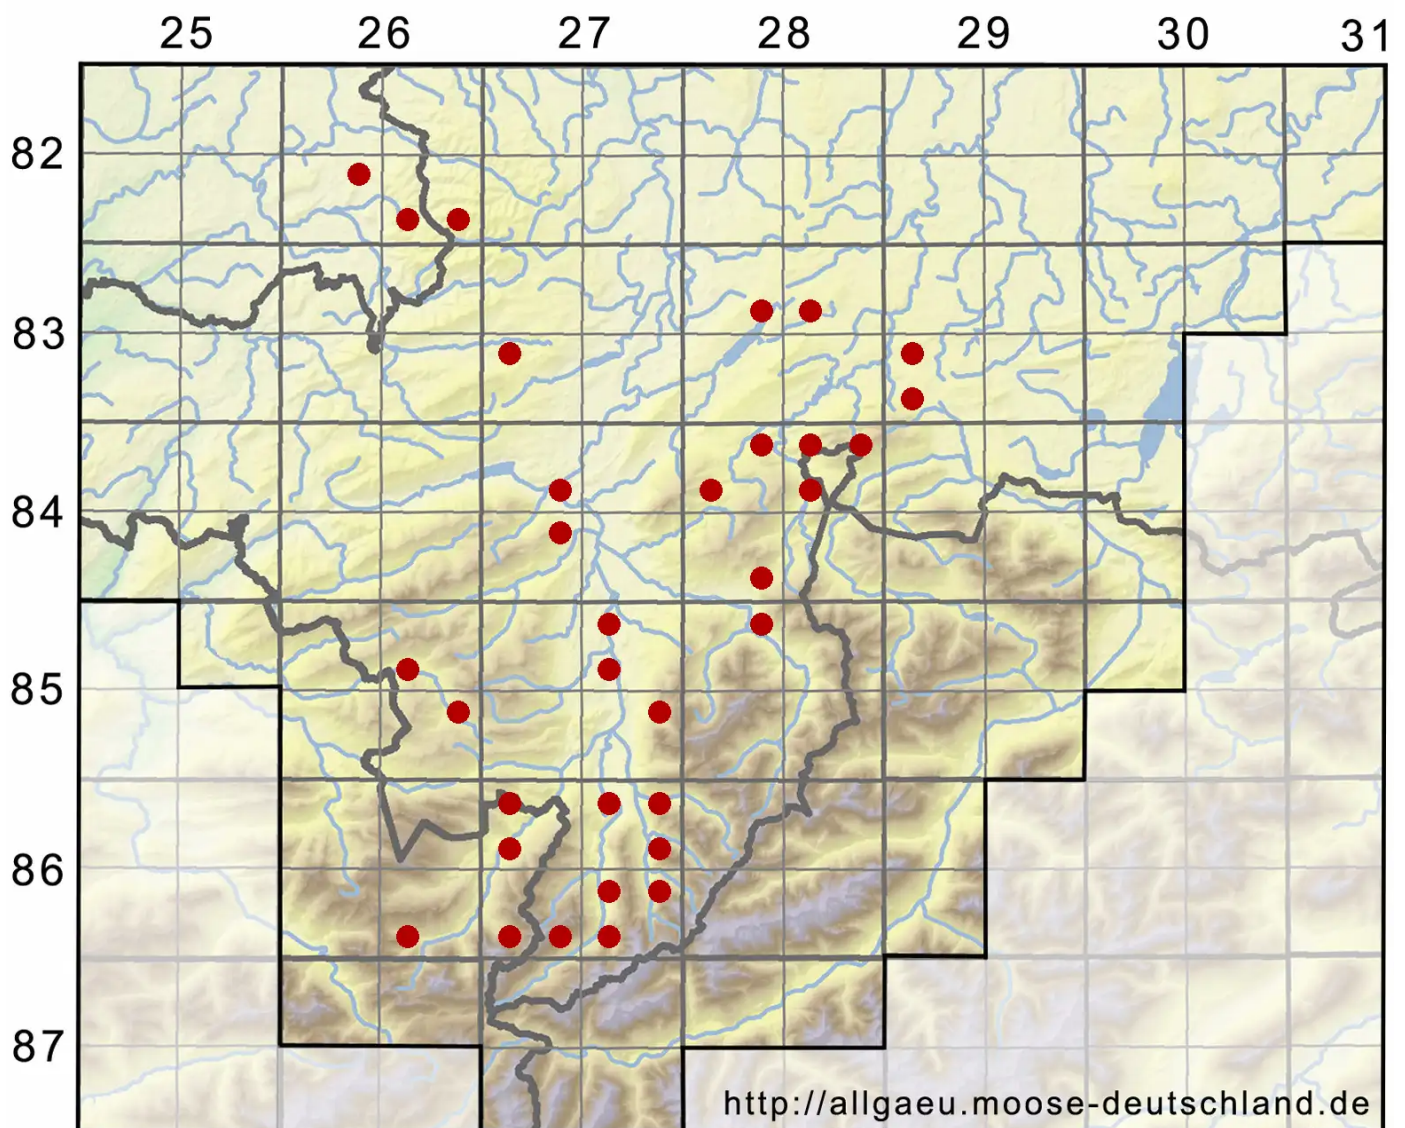

Ptychostomum moravicum (Podp.) Ros & Mazimpaka

Schlaffes Vielzahnbirnmoos

Legende:

- Symbole:**
- Ausgefülltes Symbol:
Zeitraum von 1980 bis heute (Aktuelle Angabe)
 - Leeres Symbol:
Zeitraum vor 1980 (Altangabe)
 - Quadrat: Herbarbeleg