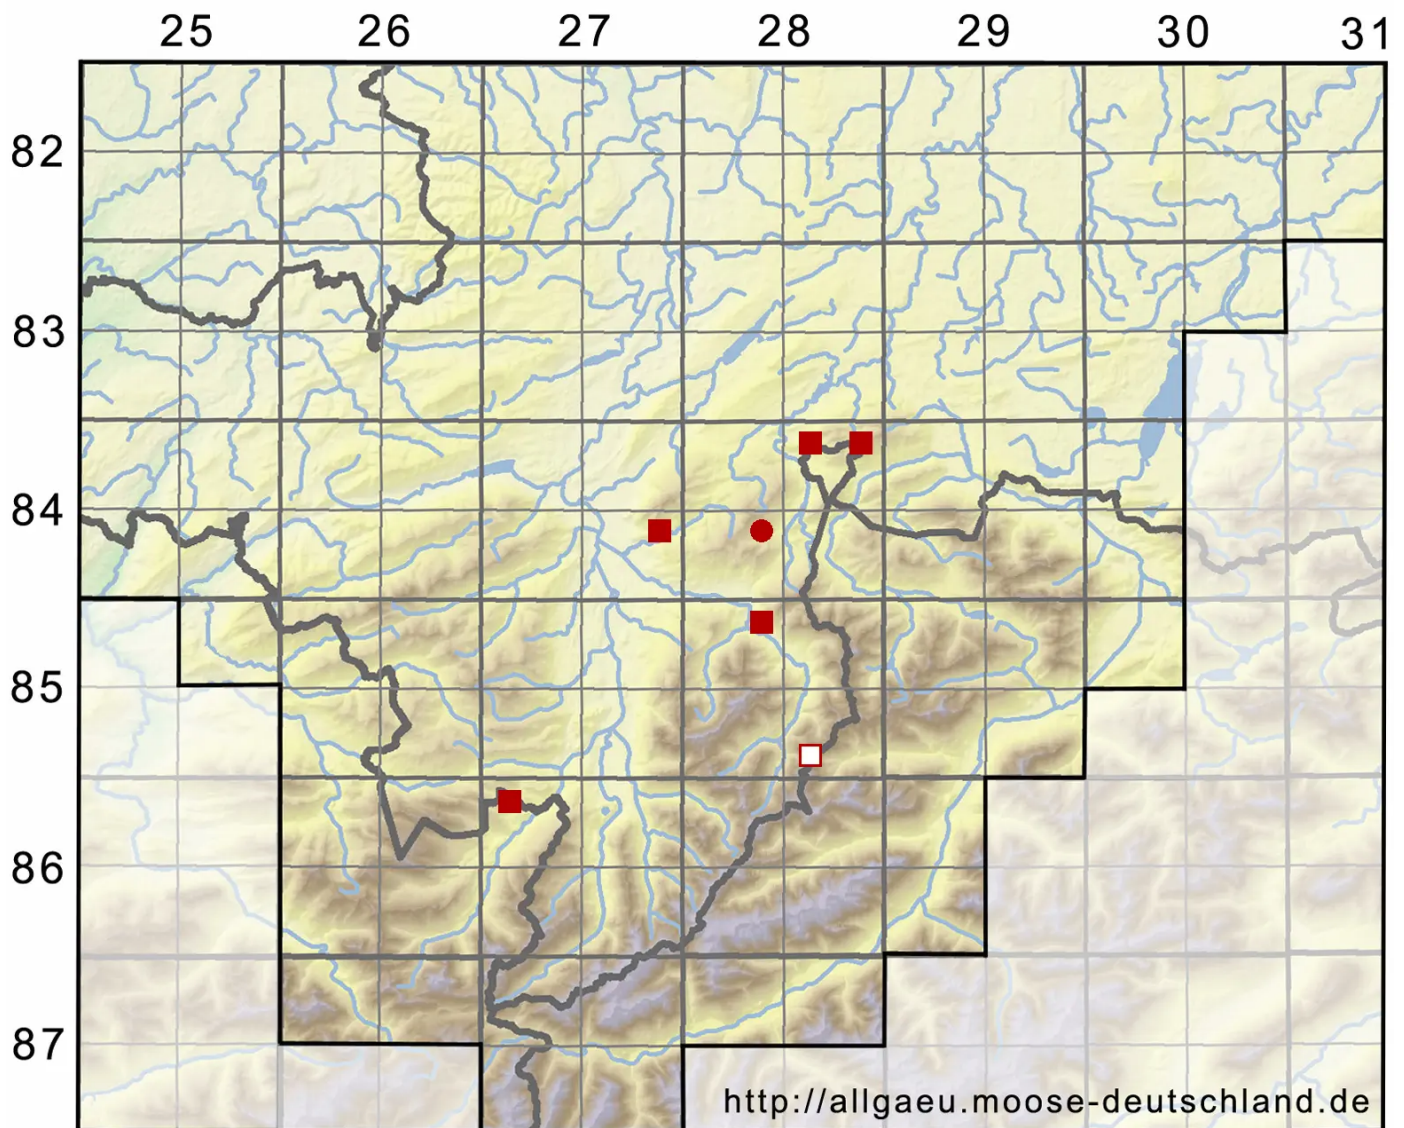

# *Ptychostomum boreale* (F.Weber & D.Mohr) Ochyra & Bednar

Nordisches Vielzahnbirnmoos

Legende:

**Symbole:**

Ausgefülltes Symbol:  
Zeitraum von 1980 bis heute (Aktuelle Angabe)

Leeres Symbol:  
Zeitraum vor 1980 (Altangabe)

Quadrat: Herbarbeleg