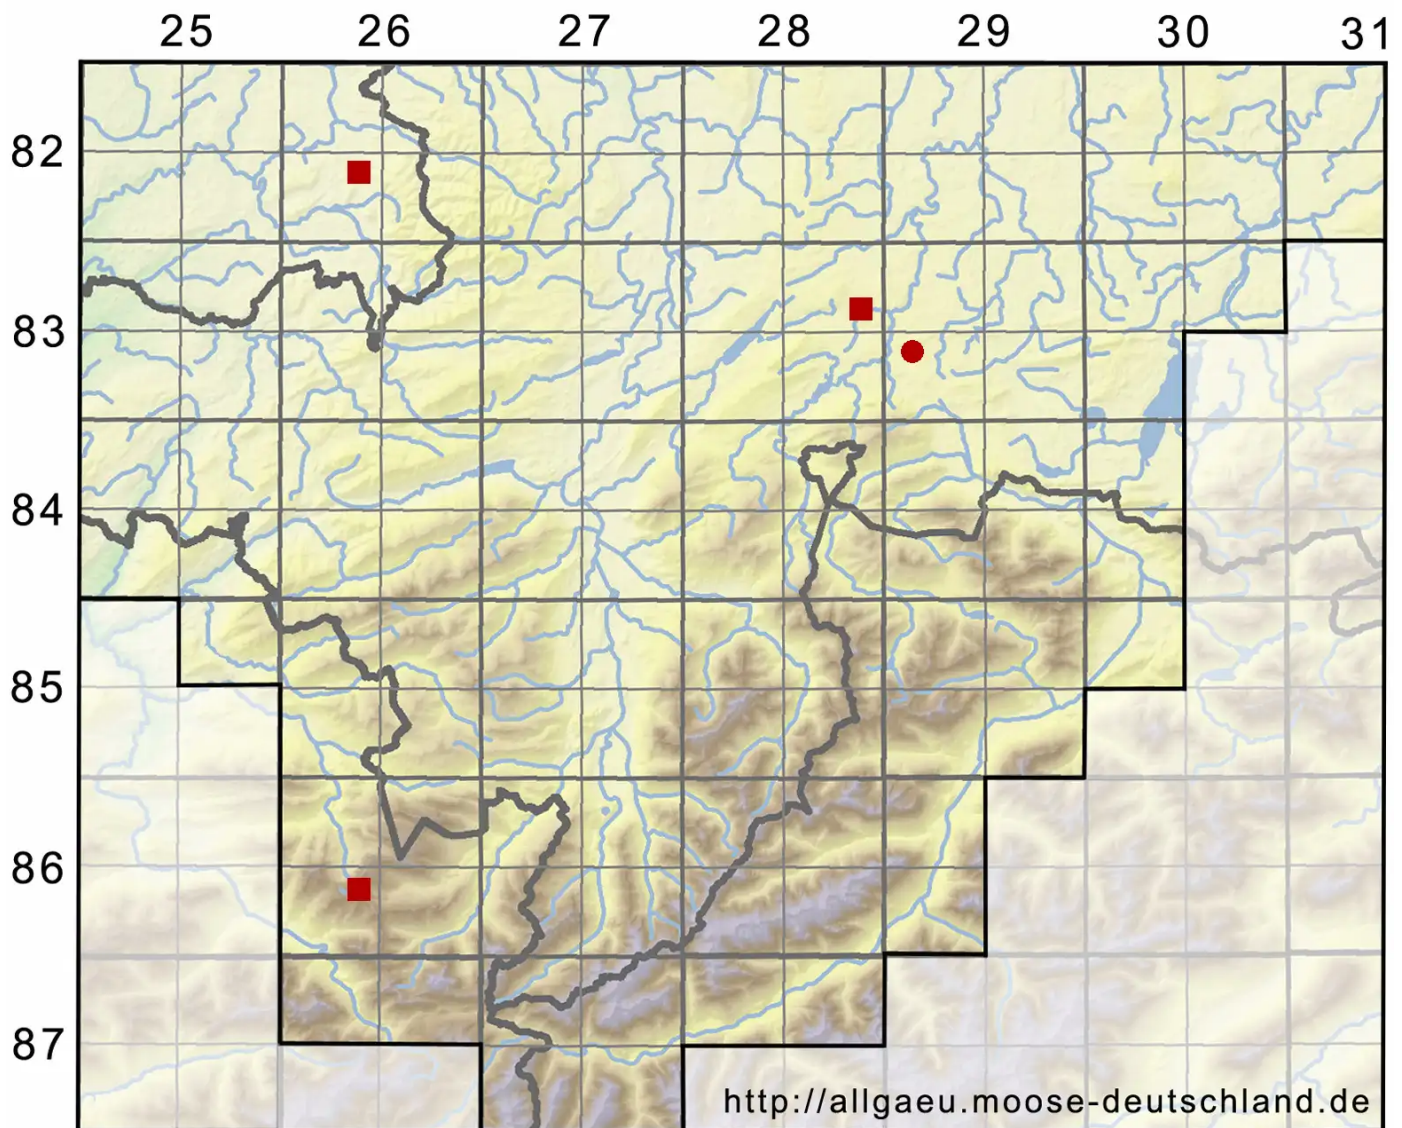

Ptychostomum neodamense (Itzigs. ex Müll.Hal.) J.R.Spence

Neudammer Vielzahnbirnmoos

Legende:

Symbole:

Ausgefülltes Symbol:
Zeitraum von 1980 bis heute (Aktuelle Angabe)

Leeres Symbol:
Zeitraum vor 1980 (Altangabe)

Quadrat: Herbarbeleg