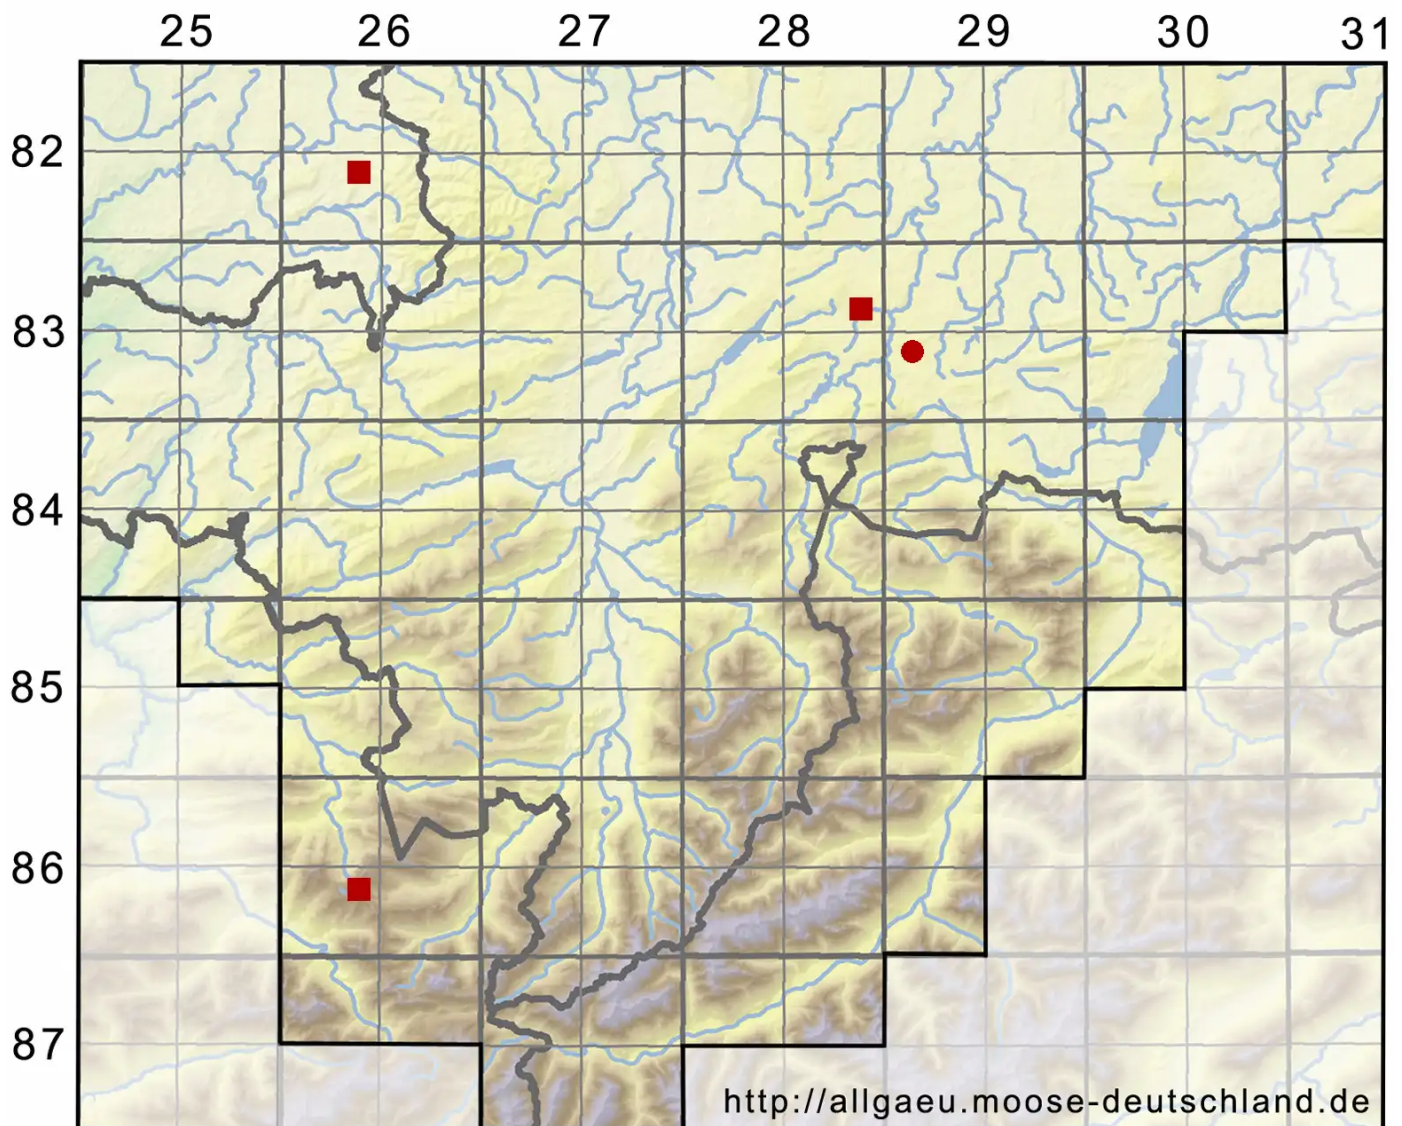

# *Ptychostomum neodamense* (Itzigs. ex Müll.Hal.) J.R.Spence

Neudammer Vielzahnbirnmoos

Legende:

**Symbole:**

Ausgefülltes Symbol:  
Zeitraum von 1980 bis heute (Aktuelle Angabe)

Leeres Symbol:  
Zeitraum vor 1980 (Altangabe)

Quadrat: Herbarbeleg