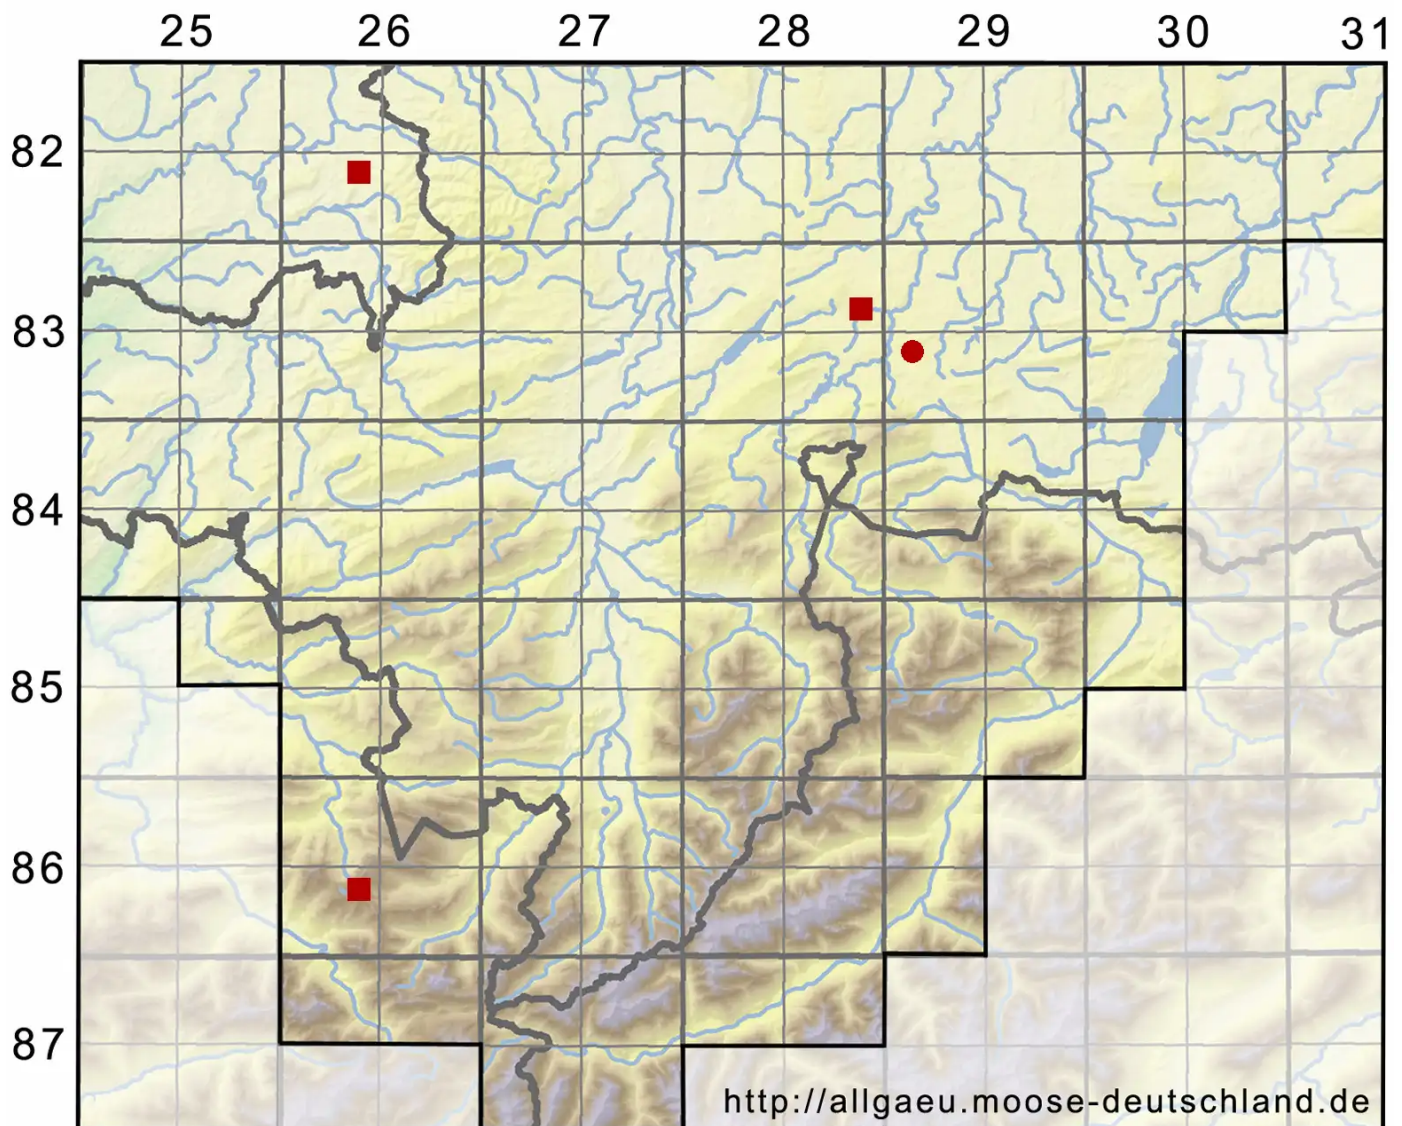

Ptychostomum neodamense (Itzigs. ex Müll.Hal.) J.R.Spence

Neudammer Vielzahnbirnmoos

Legende:

Symbole:

Ausgefülltes Symbol:
Zeitraum von 1980 bis heute (Aktuelle Angabe)

Leeres Symbol:
Zeitraum vor 1980 (Altangabe)

Quadrat: Herbarbeleg