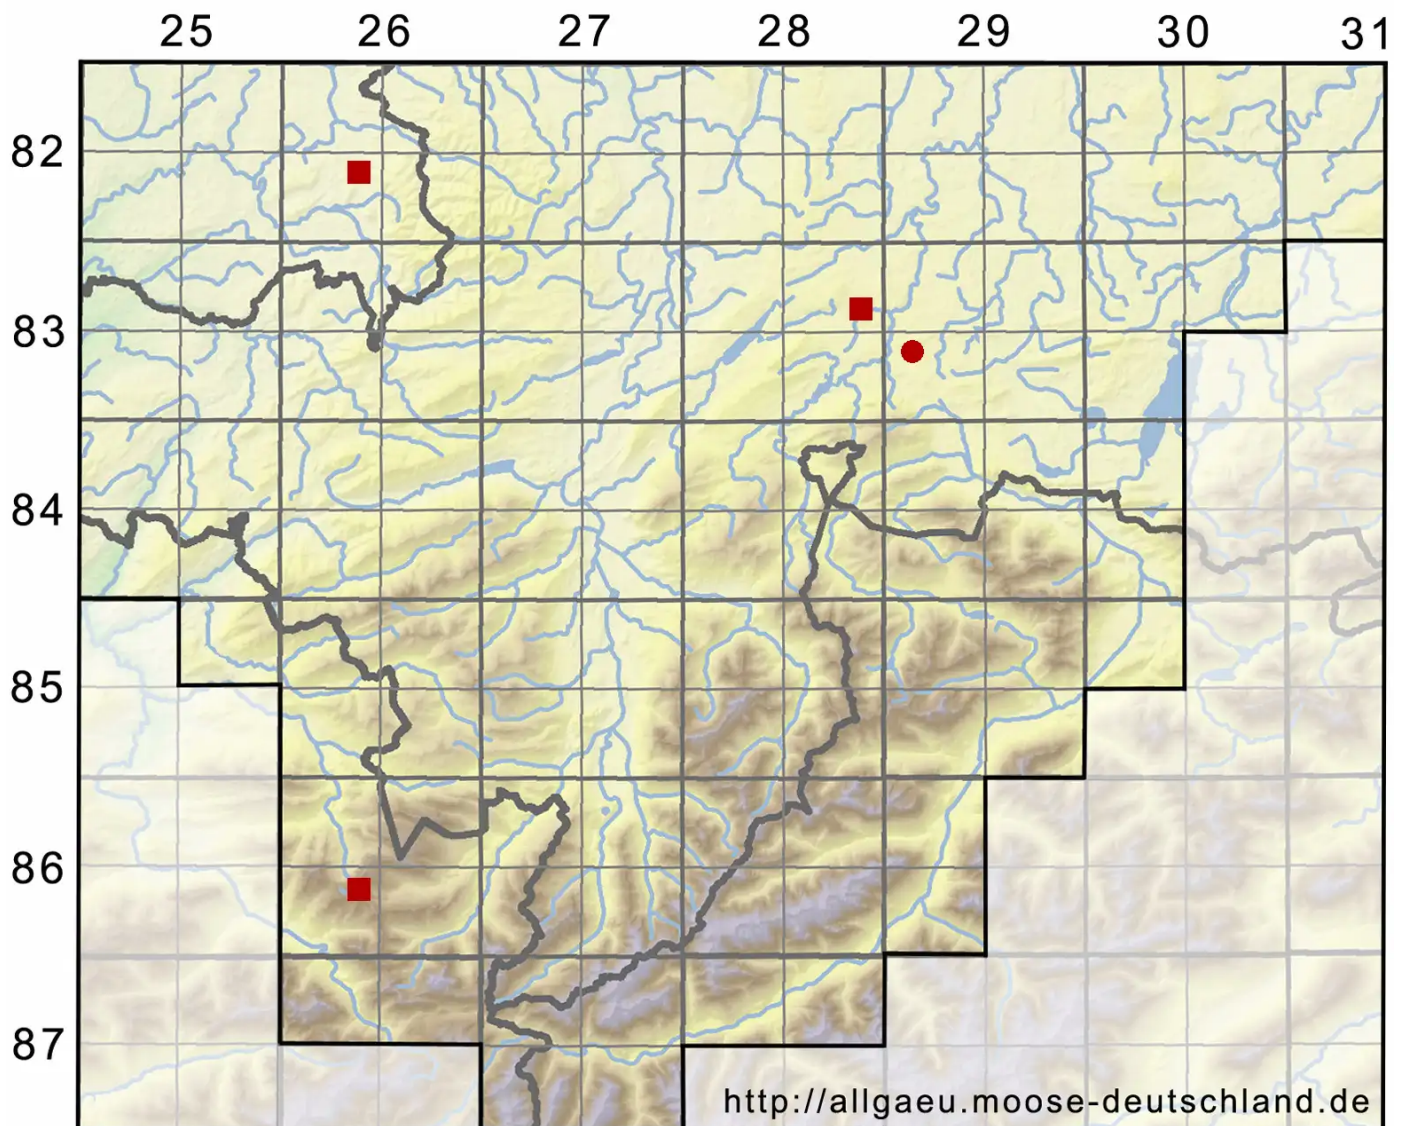

Ptychostomum neodamense (Itzigs. ex Müll.Hal.) J.R.Spence

Neudammer Vielzahnbirnmoos

Legende:

Symbole:

Ausgefülltes Symbol:
Zeitraum von 1980 bis heute (Aktuelle Angabe)

Leeres Symbol:
Zeitraum vor 1980 (Altangabe)

Quadrat: Herbarbeleg