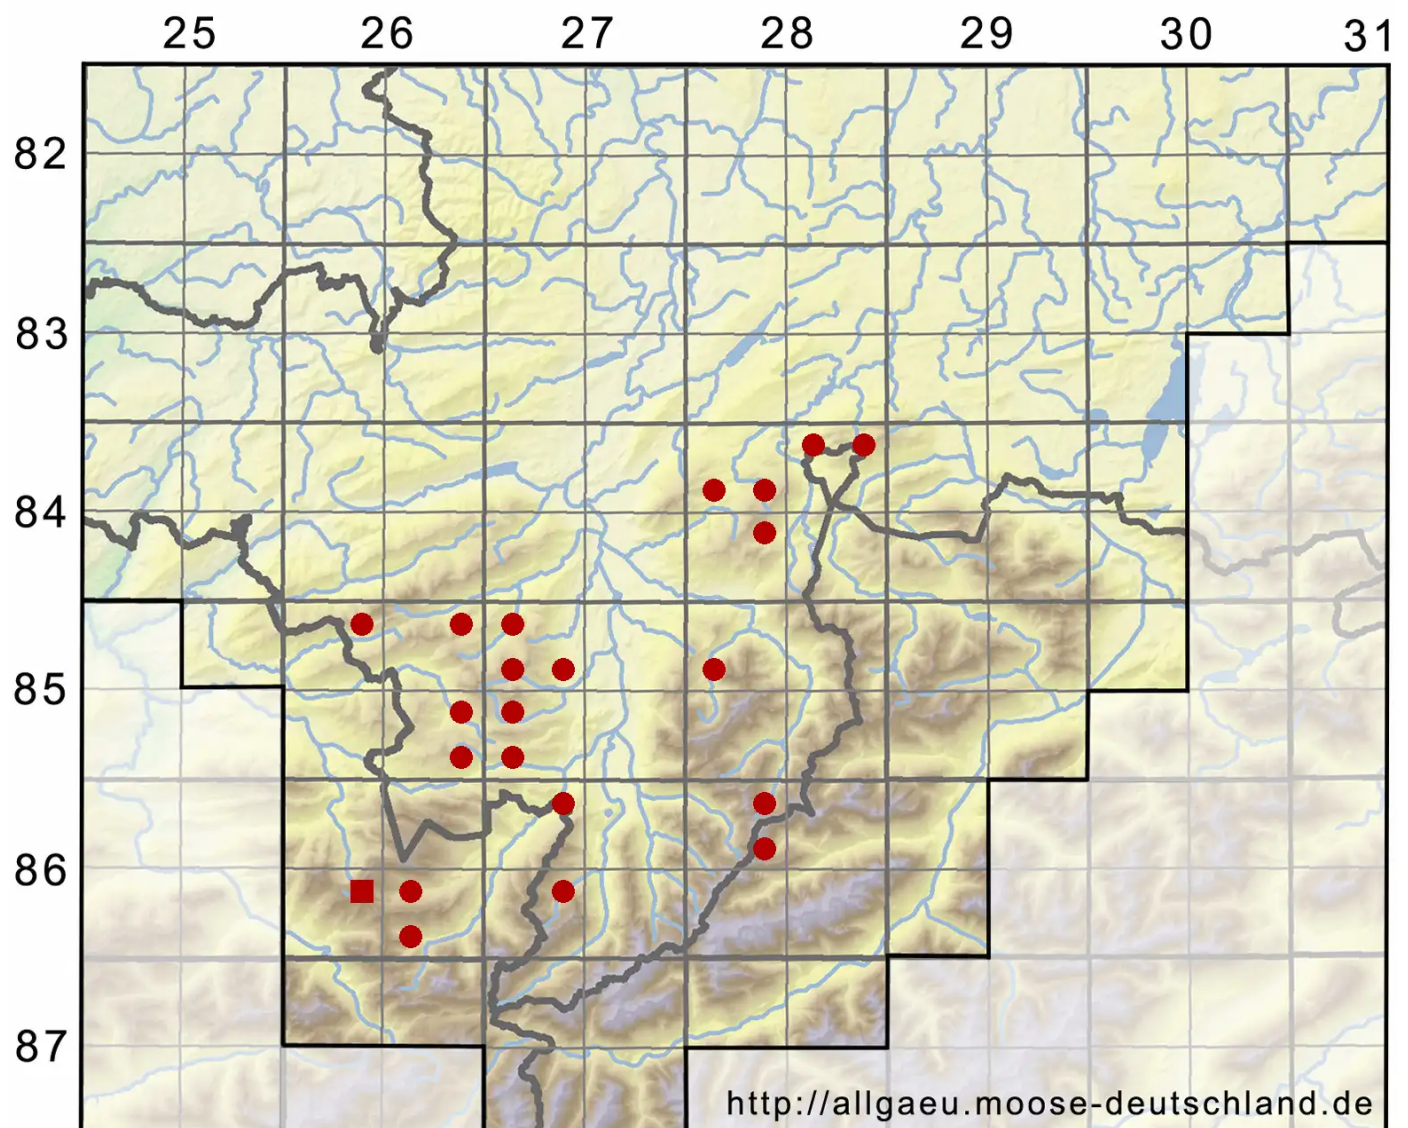

Dichodontium palustre (Dicks.) M.Stech

Sumpf-Paarzahnmoos, Sparriges Kleingabelzahnmoos

Legende:

- Symbole:**
- Ausgefülltes Symbol:
Zeitraum von 1980 bis heute (Aktuelle Angabe)
 - Leeres Symbol:
Zeitraum vor 1980 (Altangabe)
 - Quadrat: Herbarbeleg