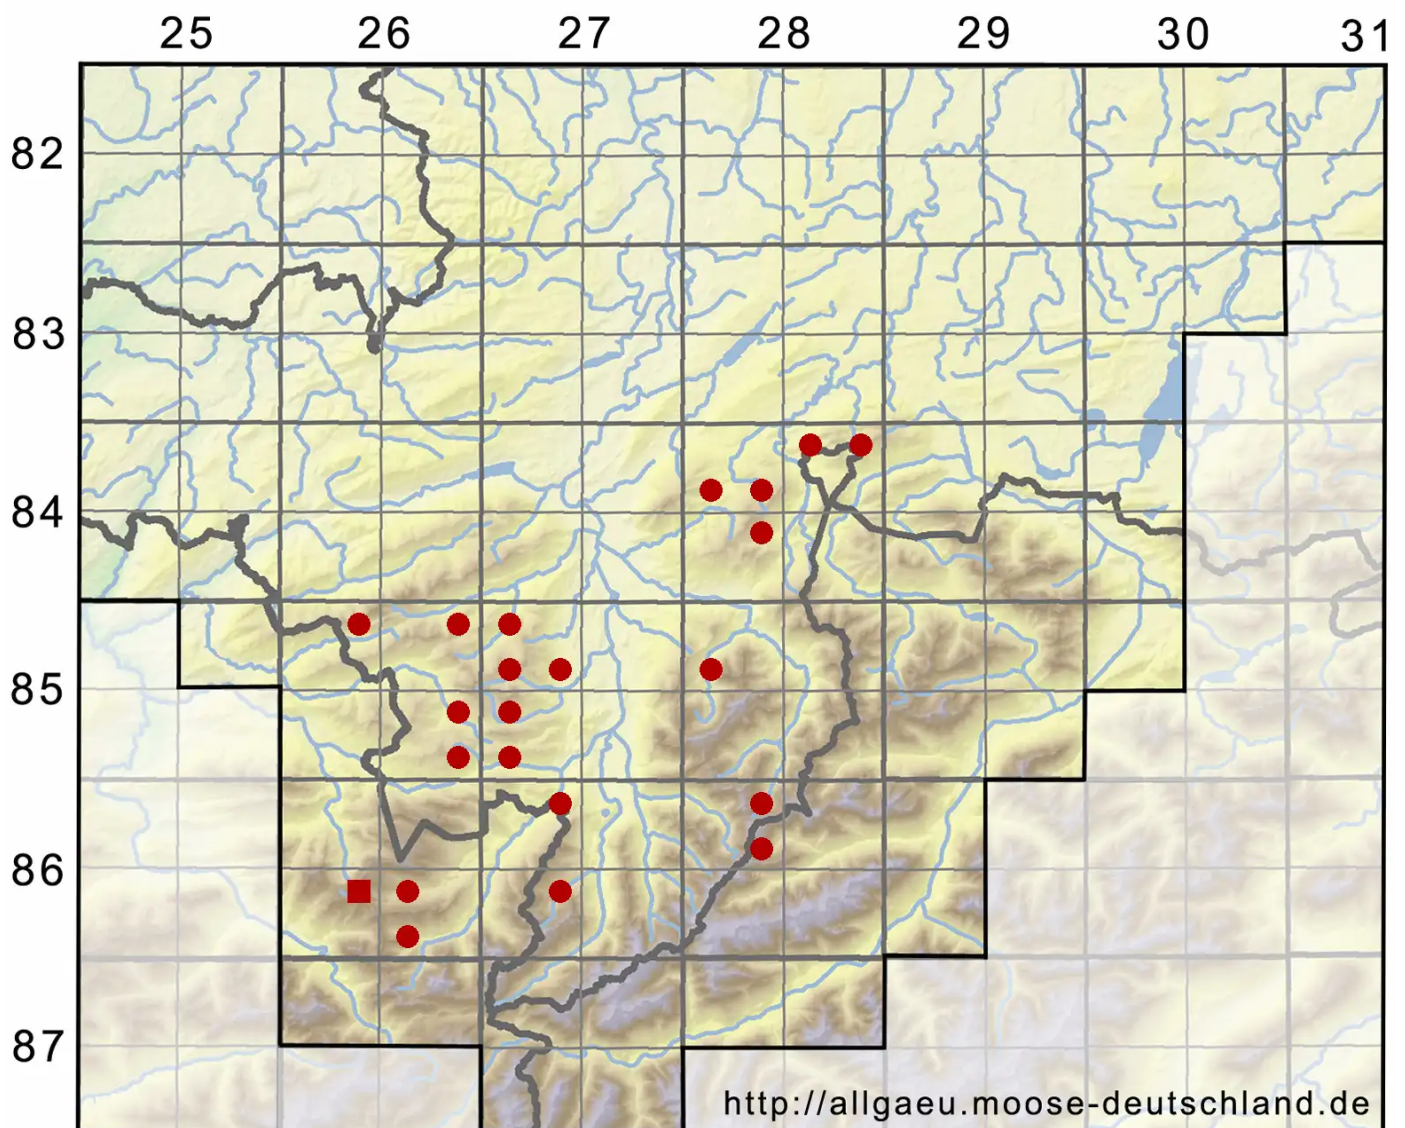

Dichodontium palustre (Dicks.) M.Stech

Sumpf-Paarzahnmoos, Sparriges Kleingabelzahnmoos

Legende:

- Symbole:**
- Ausgefülltes Symbol:
Zeitraum von 1980 bis heute (Aktuelle Angabe)
 - Leeres Symbol:
Zeitraum vor 1980 (Altangabe)
 - Quadrat: Herbarbeleg