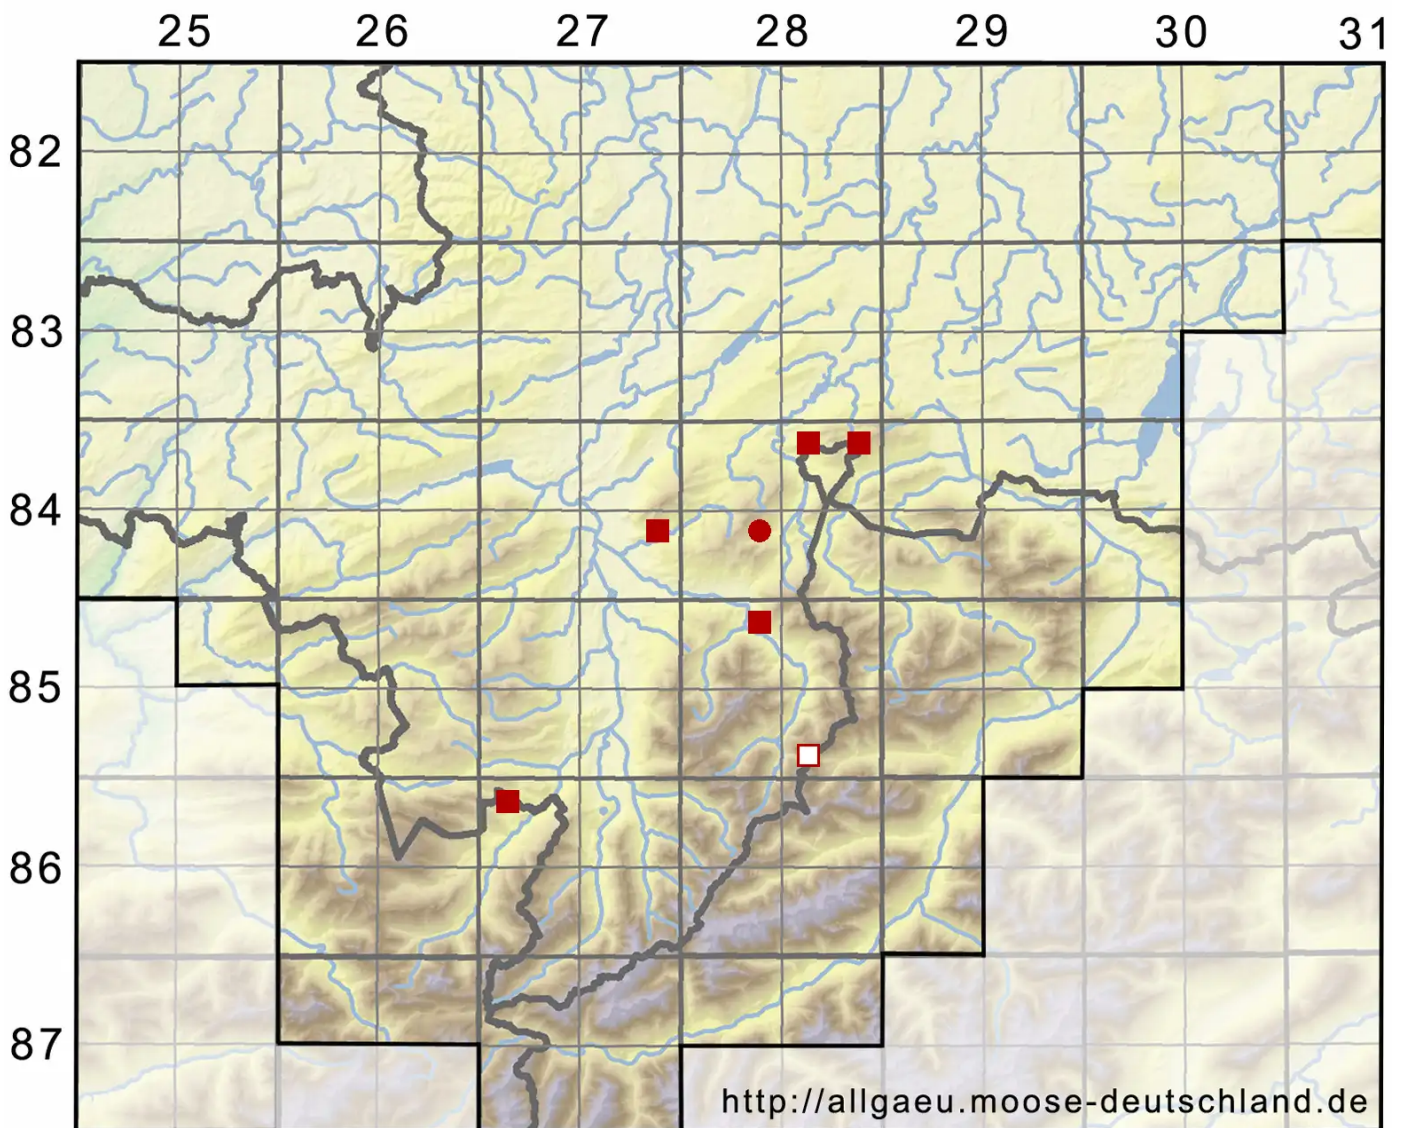

# ***Ptychostomum boreale* (F.Weber & D.Mohr) Ochyra & Bednar**

Nordisches Vielzahnbirnmoos

Legende:

**Symbole:**

Ausgefülltes Symbol:  
Zeitraum von 1980 bis heute (Aktuelle Angabe)

Leeres Symbol:  
Zeitraum vor 1980 (Altangabe)

Quadrat: Herbarbeleg