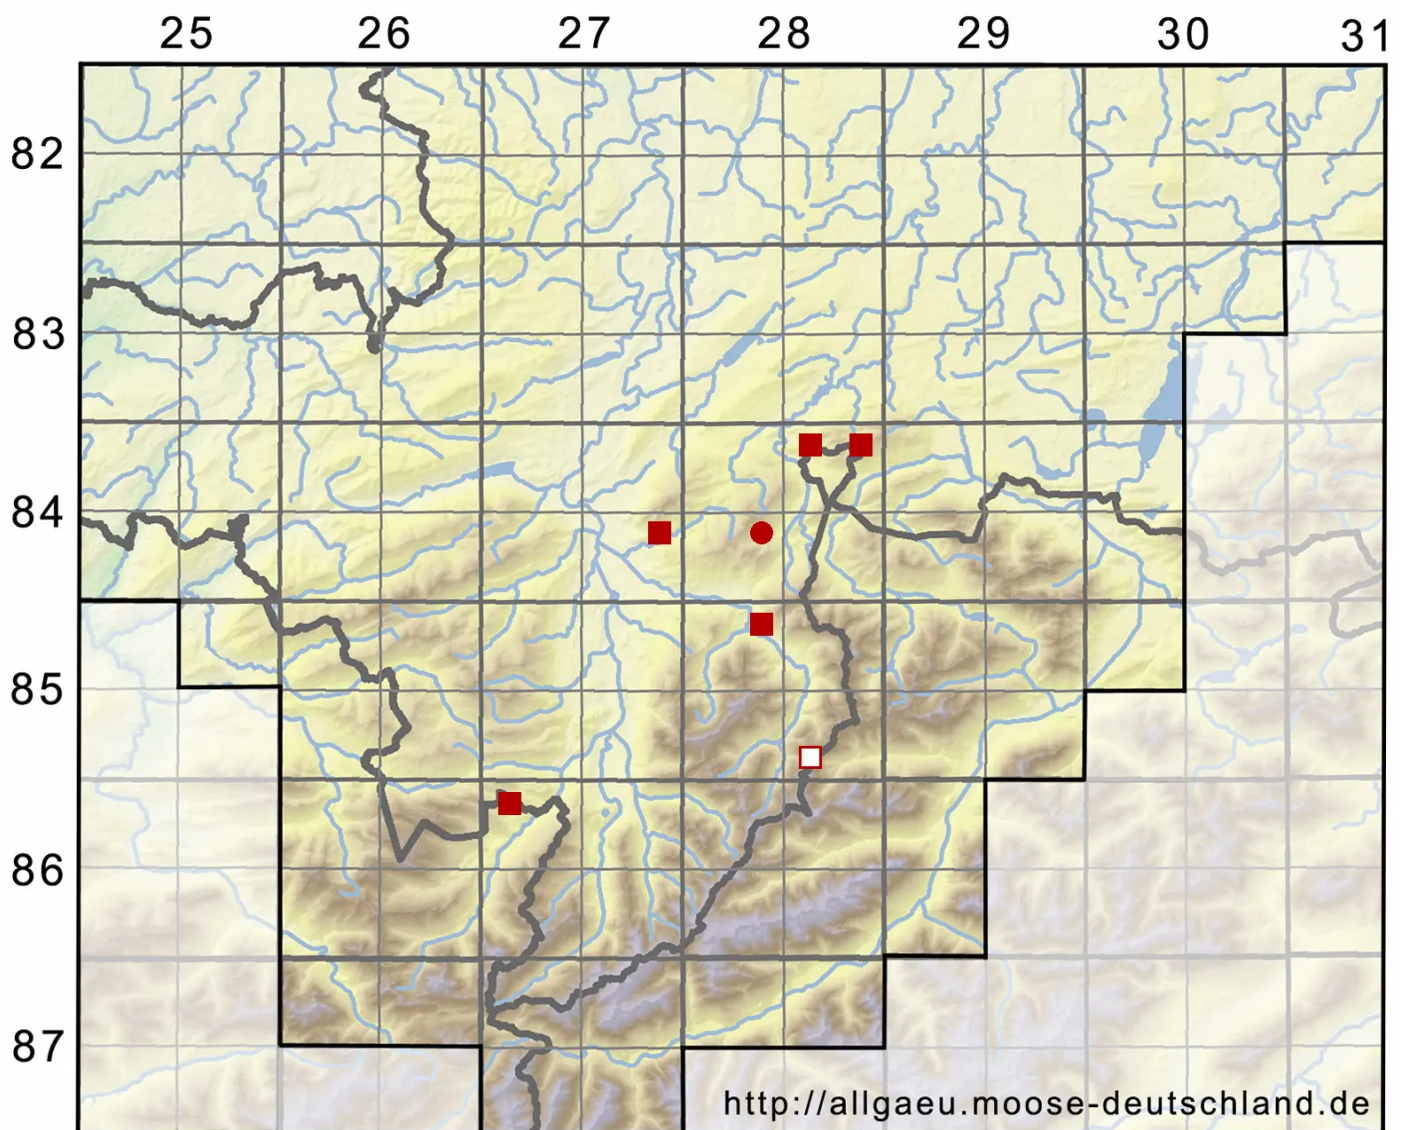

***Ptychostomum boreale* (F.Weber & D.Mohr) Ochyra & Bednar**

Nordisches Vielzahnbirnmoos

Legende:

Symbole:

Ausgefülltes Symbol:
Zeitraum von 1980 bis heute (Aktuelle Angabe)

Leeres Symbol:
Zeitraum vor 1980 (Altangabe)

Quadrat: Herbarbeleg