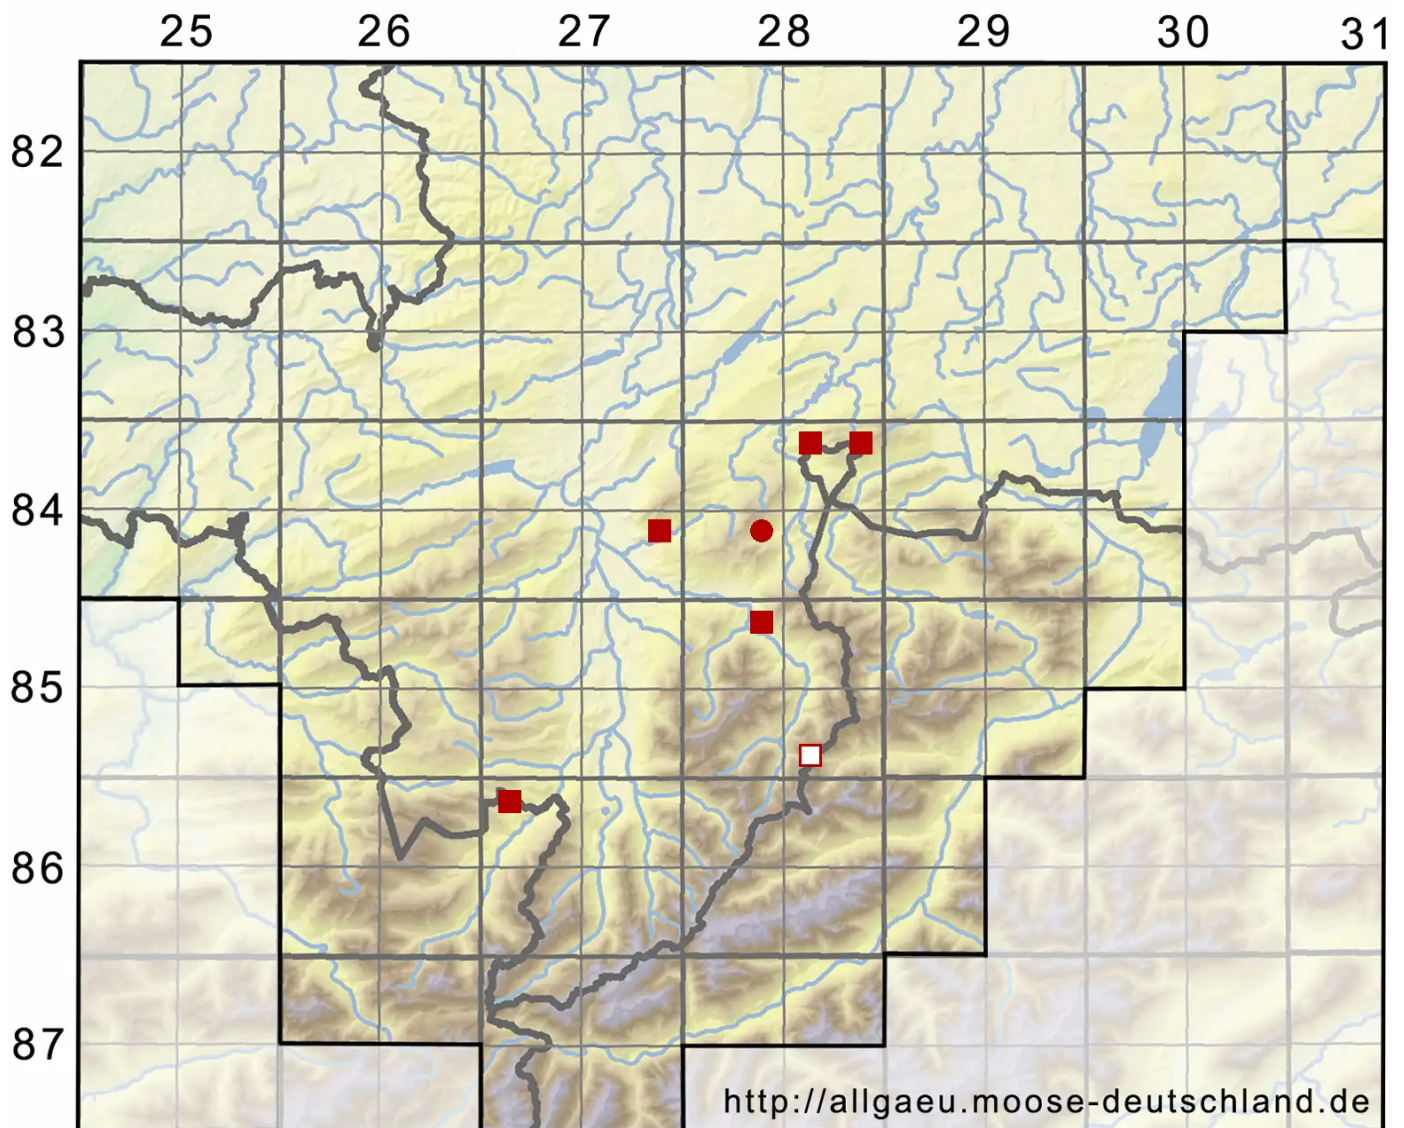

Ptychostomum boreale (F.Weber & D.Mohr) Ochyra & Bednar

Nordisches Vielzahnbirnmoos

Legende:

Symbole:

Ausgefülltes Symbol:
Zeitraum von 1980 bis heute (Aktuelle Angabe)

Leeres Symbol:
Zeitraum vor 1980 (Altangabe)

Quadrat: Herbarbeleg