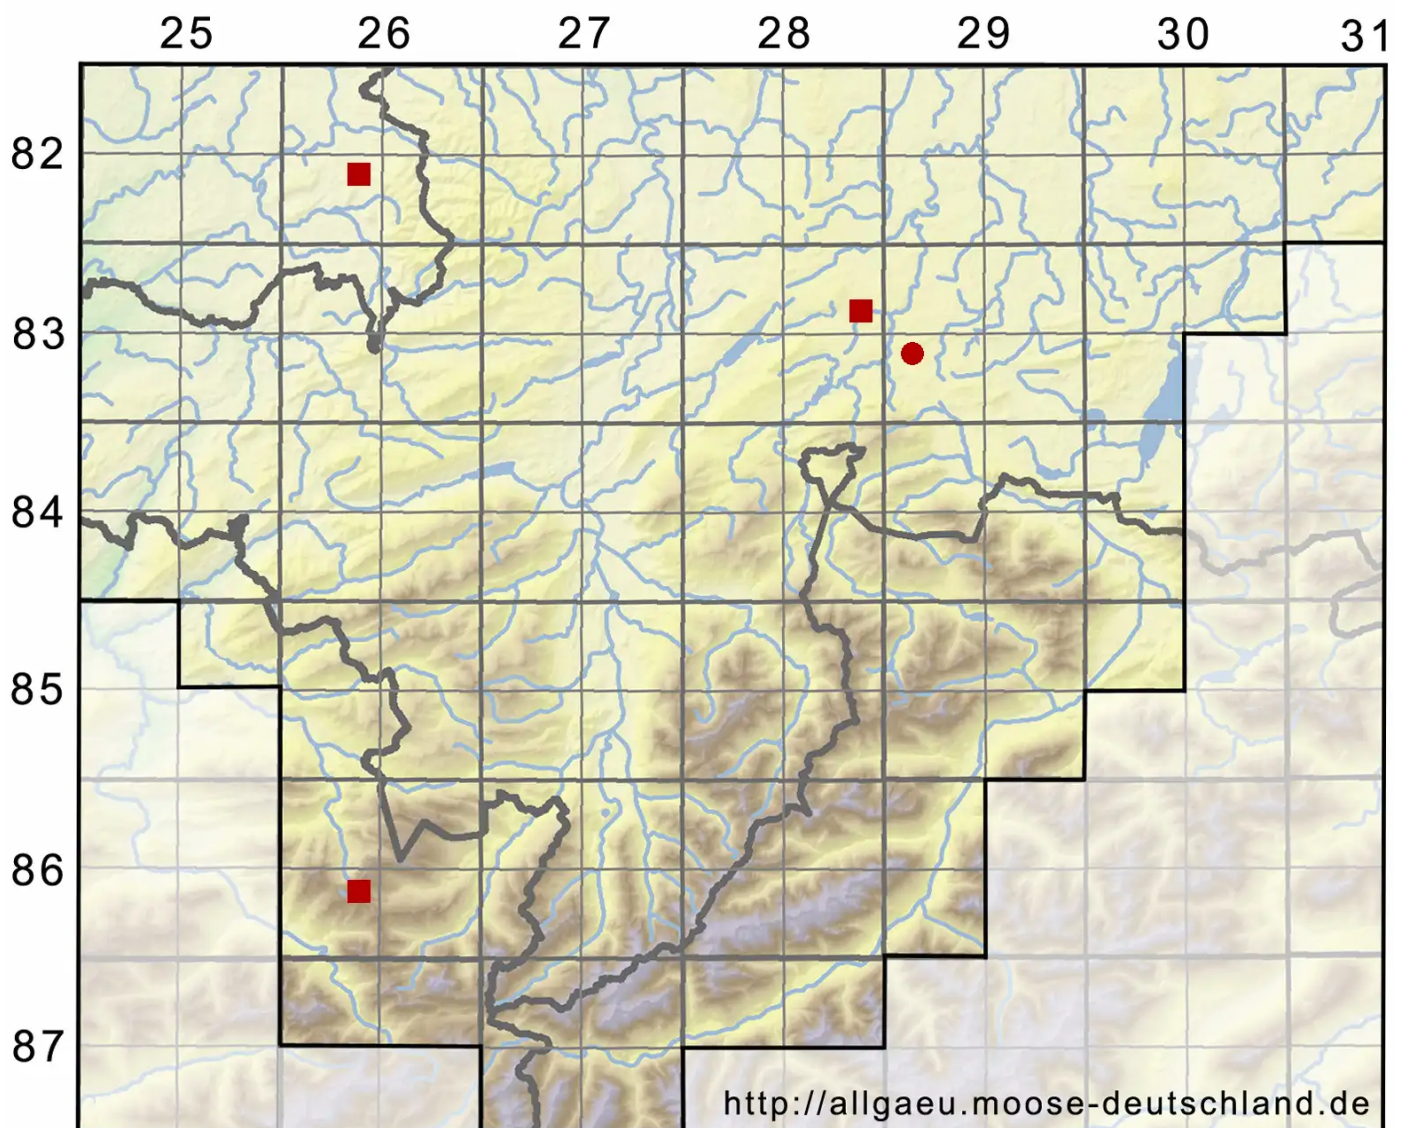

# *Ptychostomum neodamense* (Itzigs. ex Müll.Hal.) J.R.Spence

Neudammer Vielzahnbirnmoos

Legende:

**Symbole:**

Ausgefülltes Symbol:  
Zeitraum von 1980 bis heute (Aktuelle Angabe)

Leeres Symbol:  
Zeitraum vor 1980 (Altangabe)

Quadrat: Herbarbeleg