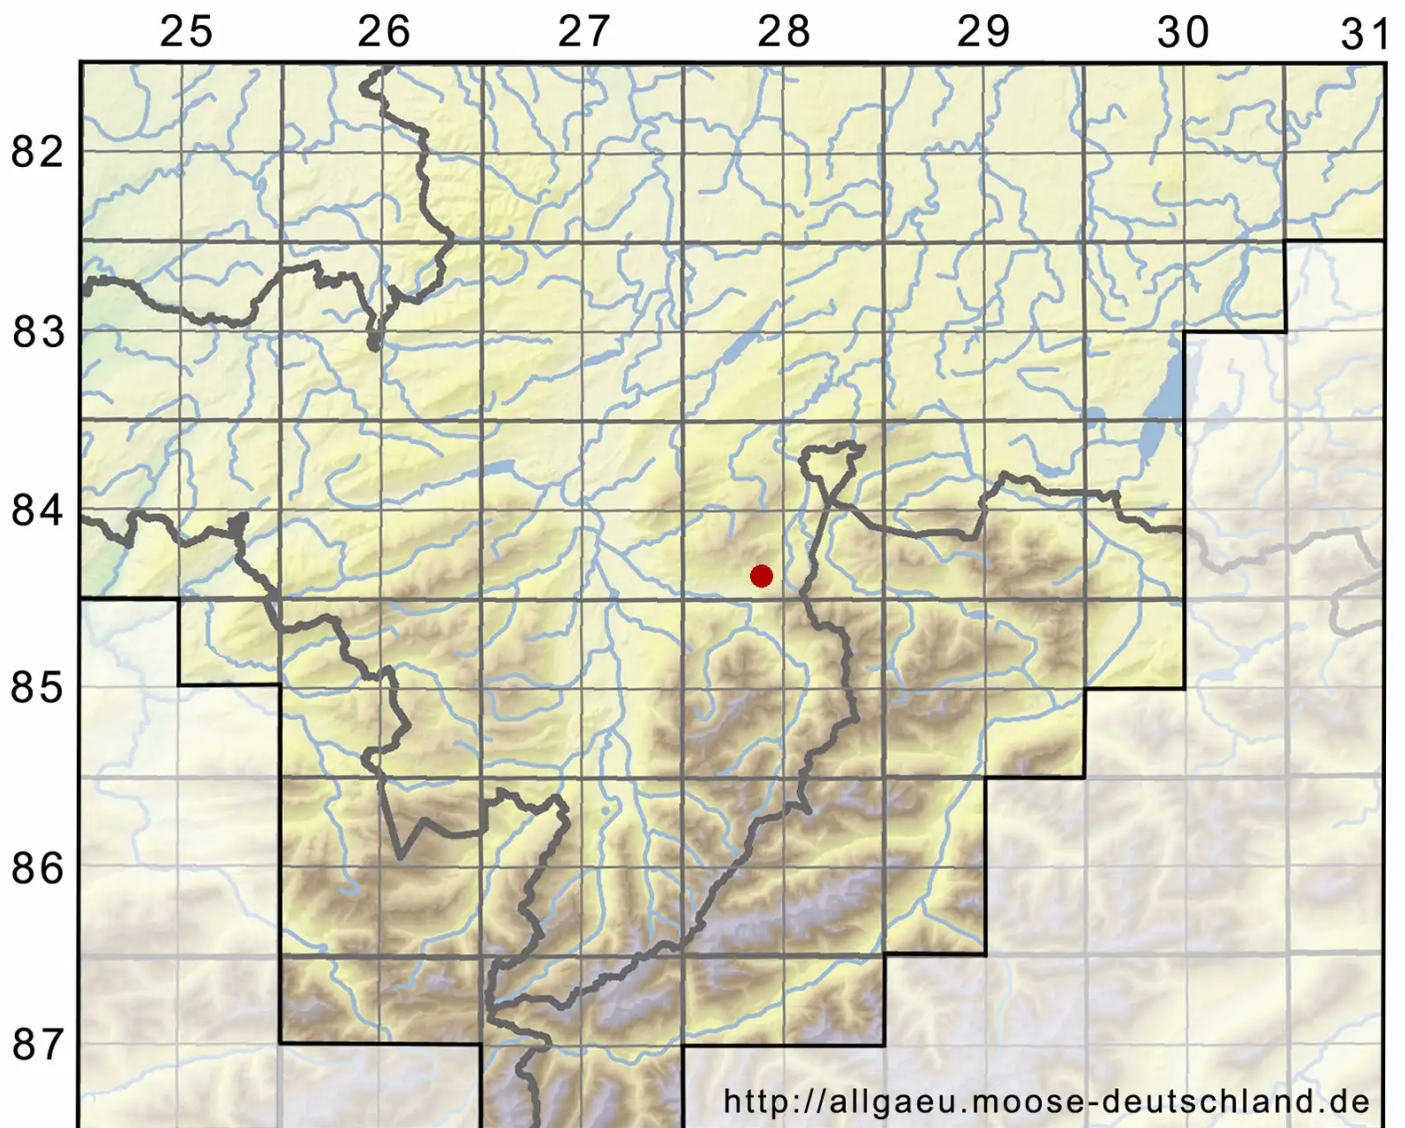

Ptychostomum archangelicum (Bruch & Schimp.) J.R.Spence

Dunkelsporiges Vielzahnbirnmoos

Legende:

Symbole:
Ausgefülltes Symbol:
Zeitraum von 1980 bis heute (Aktuelle Angabe)
Leeres Symbol:
Zeitraum vor 1980 (Altangabe)
Quadrat: Herbarbeleg