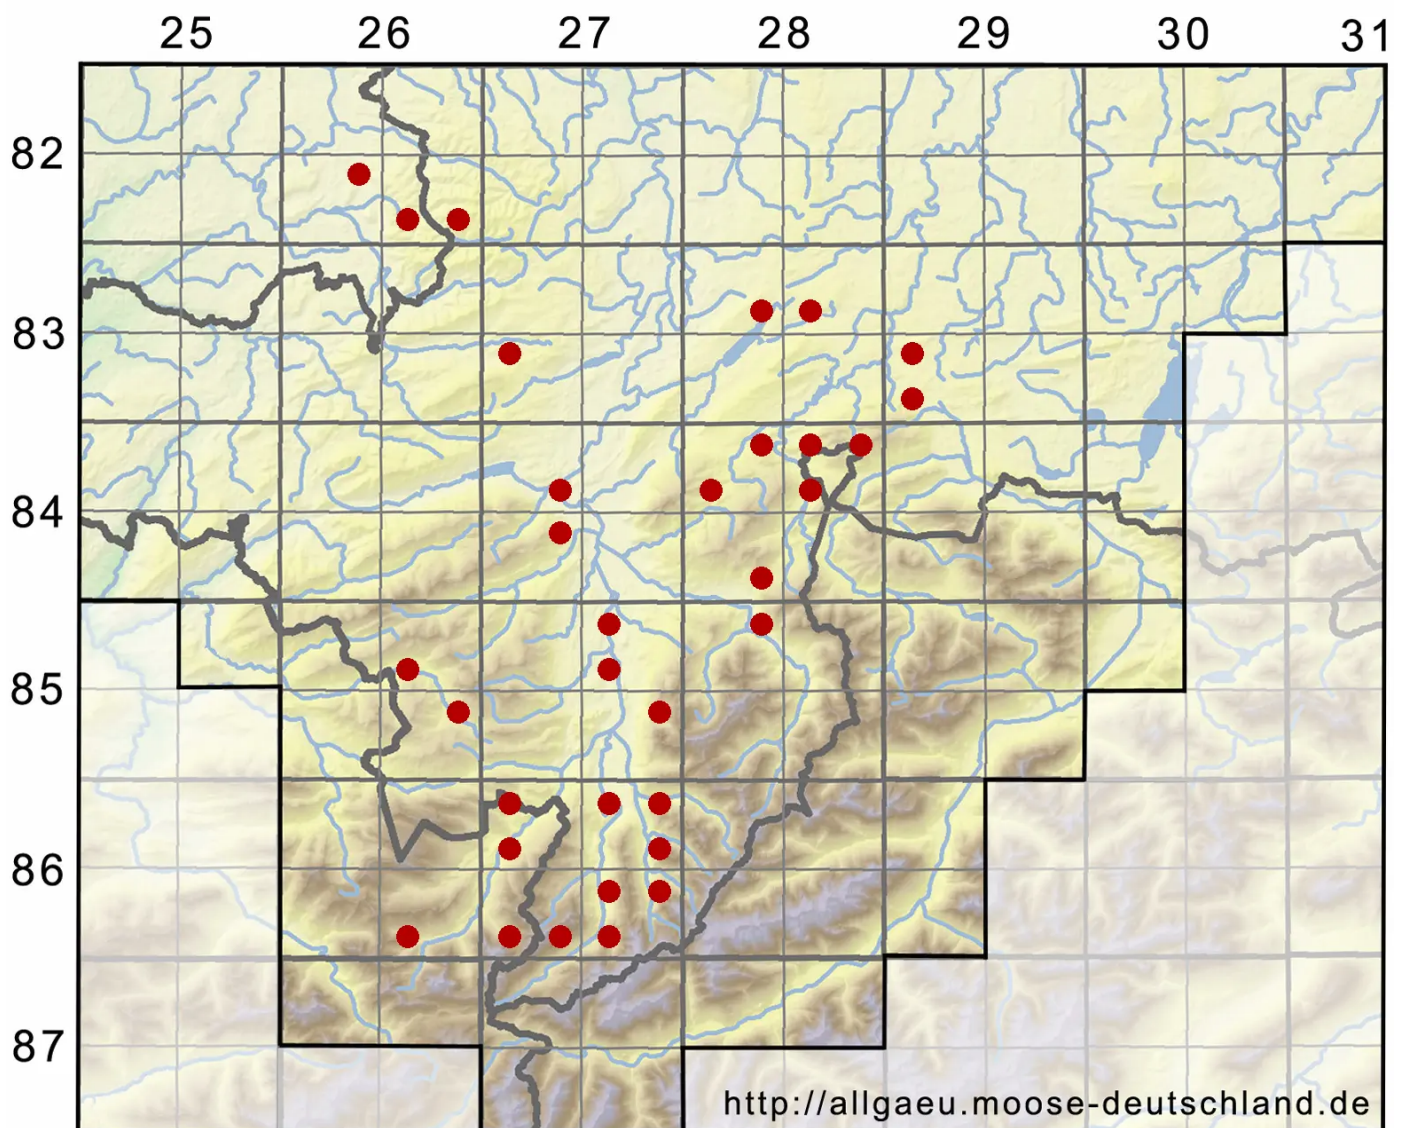

Ptychostomum moravicum (Podp.) Ros & Mazimpaka

Schlaffes Vielzahnbirnmoos

Legende:

- Symbole:**
- Ausgefülltes Symbol:
Zeitraum von 1980 bis heute (Aktuelle Angabe)
 - Leeres Symbol:
Zeitraum vor 1980 (Altangabe)
 - Quadrat: Herbarbeleg