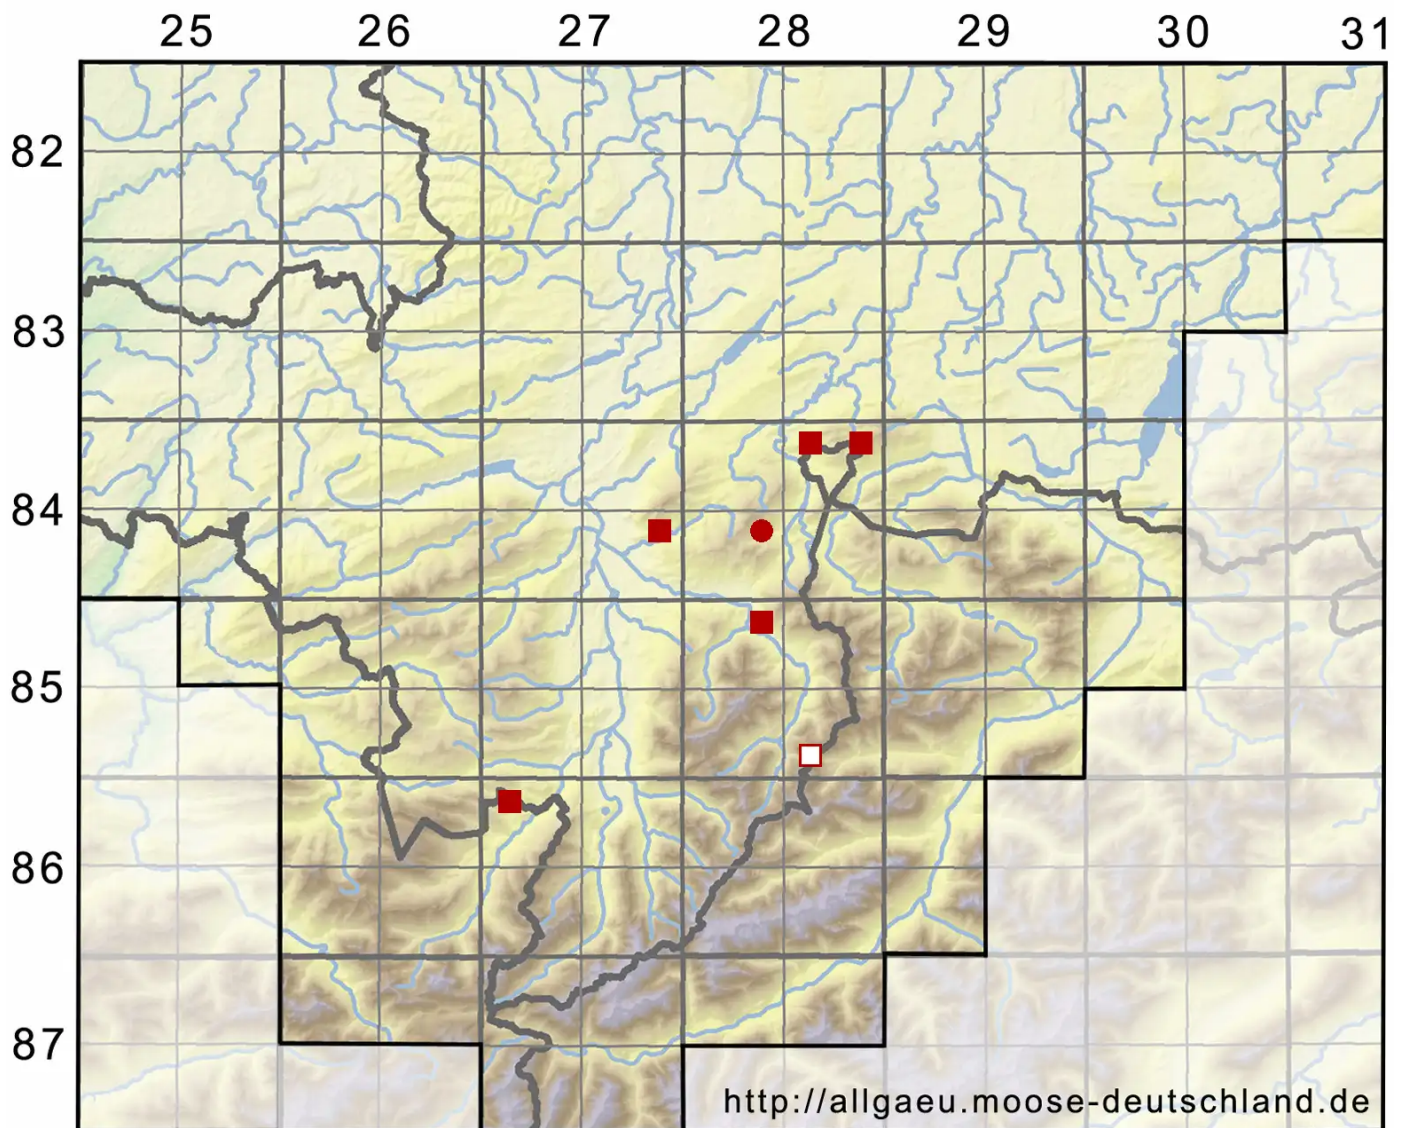

# ***Ptychostomum boreale* (F.Weber & D.Mohr) Ochyra & Bednar**

Nordisches Vielzahnbirnmoos

Legende:

**Symbole:**

Ausgefülltes Symbol:  
Zeitraum von 1980 bis heute (Aktuelle Angabe)

Leeres Symbol:  
Zeitraum vor 1980 (Altangabe)

Quadrat: Herbarbeleg