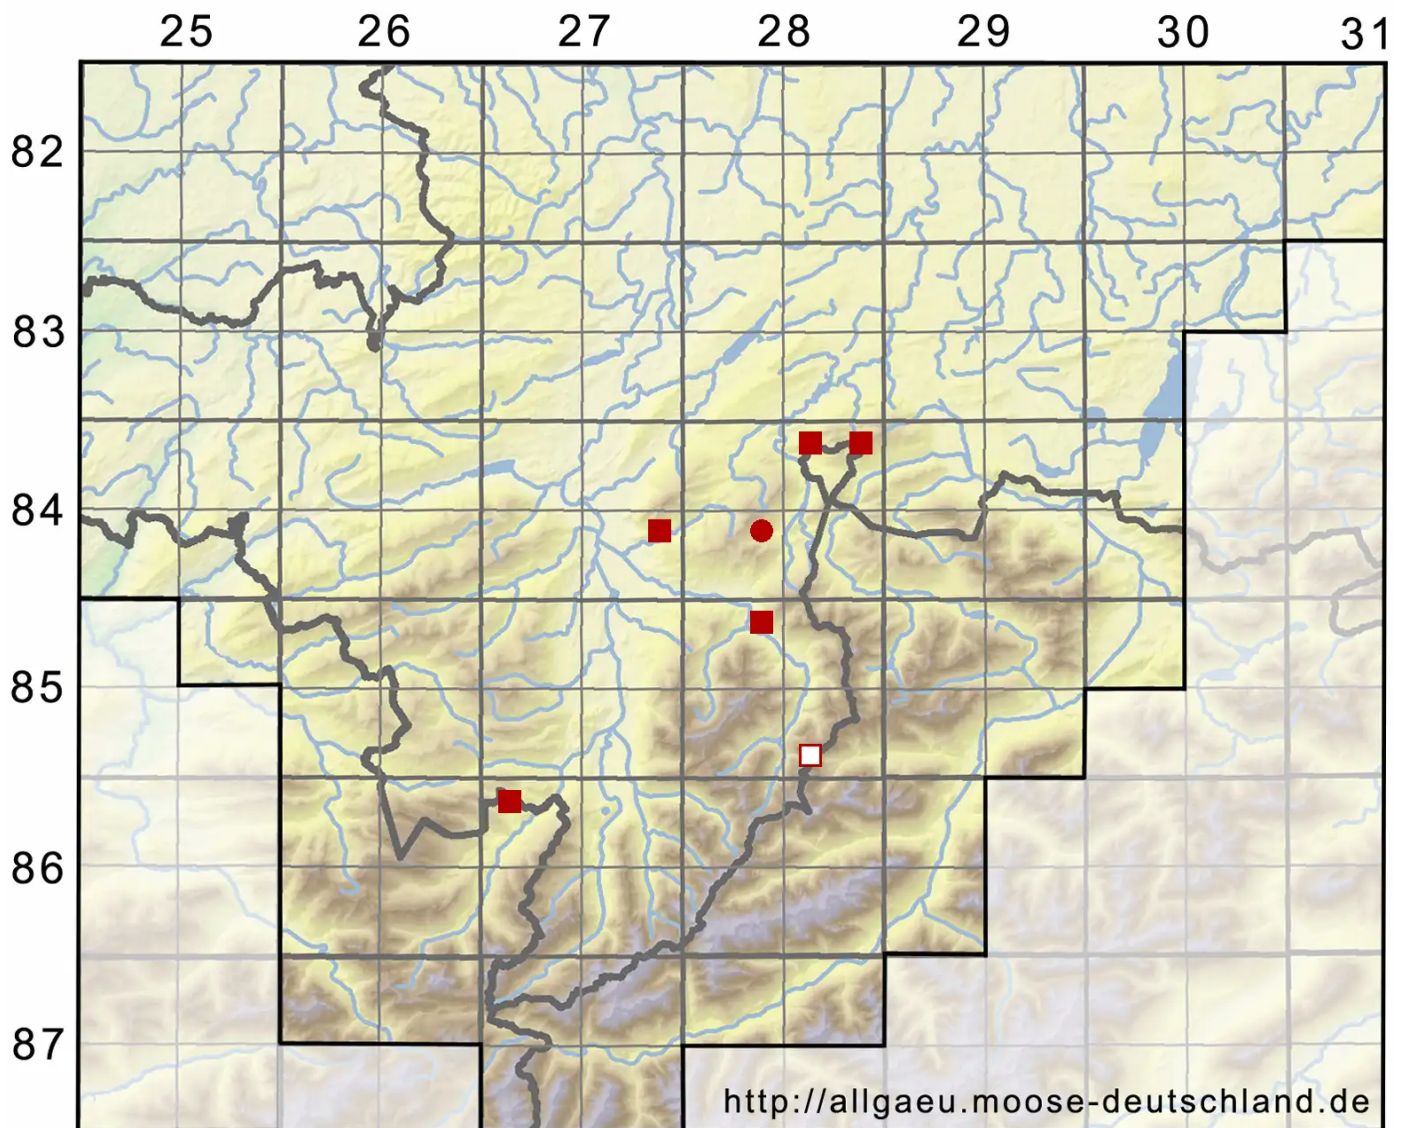

***Ptychostomum boreale* (F.Weber & D.Mohr) Ochyra & Bednar**

Nordisches Vielzahnbirnmoos

Legende:

Symbole:

Ausgefülltes Symbol:
Zeitraum von 1980 bis heute (Aktuelle Angabe)

Leeres Symbol:
Zeitraum vor 1980 (Altangabe)

Quadrat: Herbarbeleg