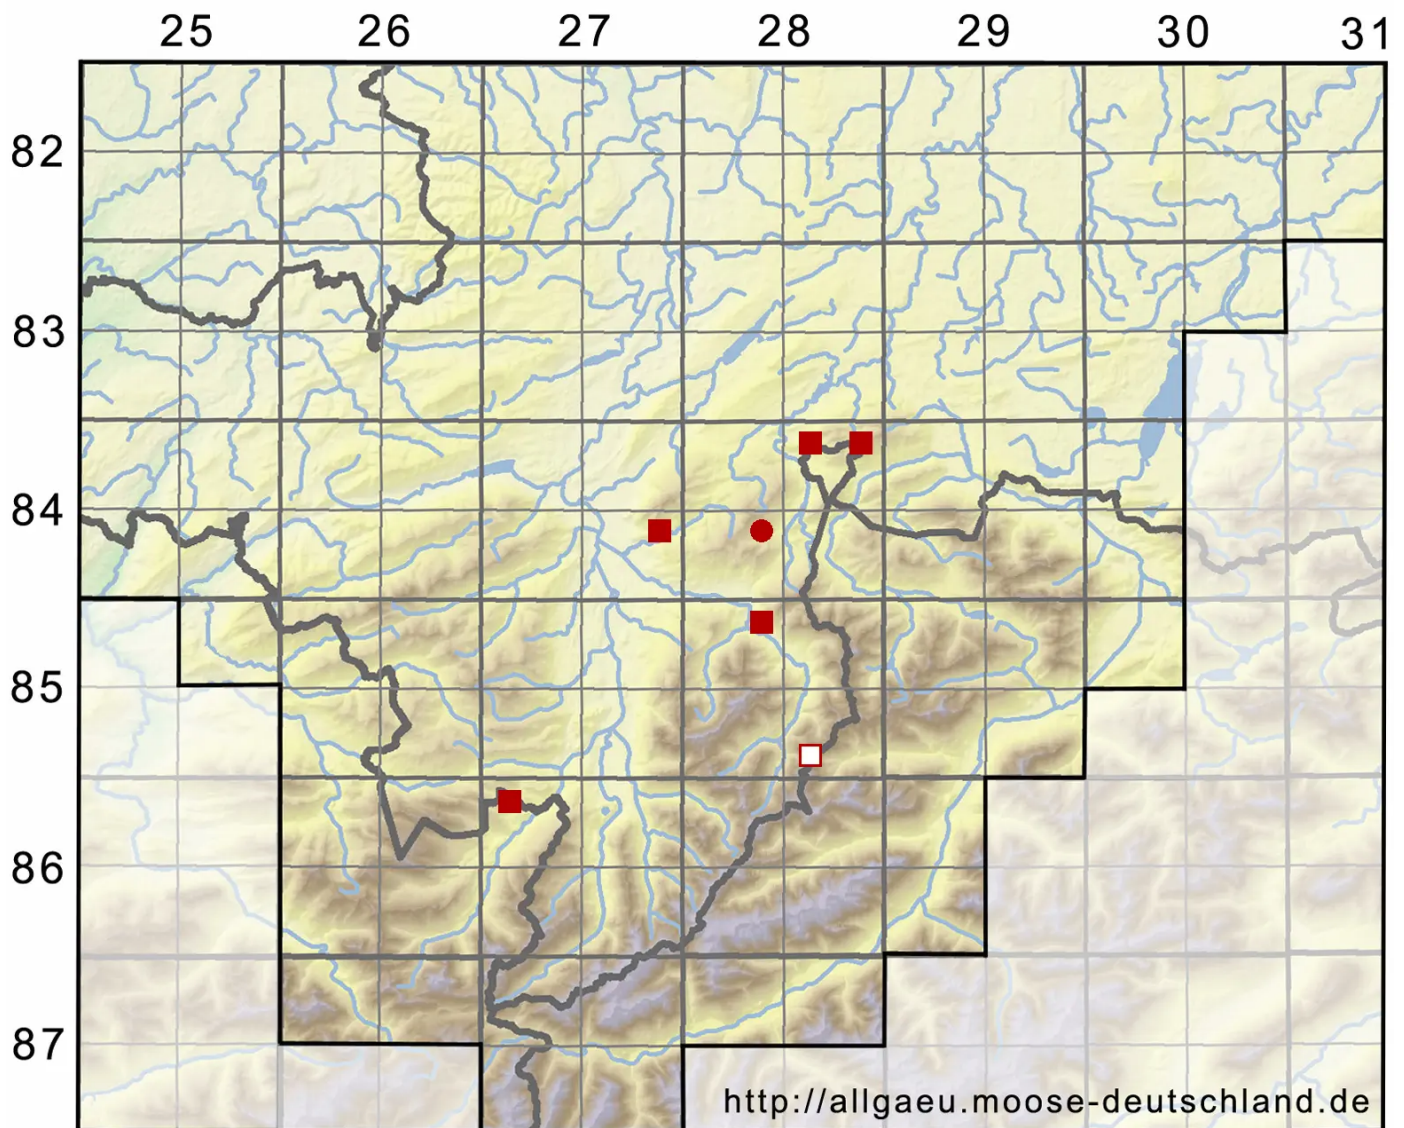

***Ptychostomum boreale* (F.Weber & D.Mohr) Ochyra & Bednar**

Nordisches Vielzahnbirnmoos

Legende:

Symbole:

Ausgefülltes Symbol:
Zeitraum von 1980 bis heute (Aktuelle Angabe)

Leeres Symbol:
Zeitraum vor 1980 (Altangabe)

Quadrat: Herbarbeleg