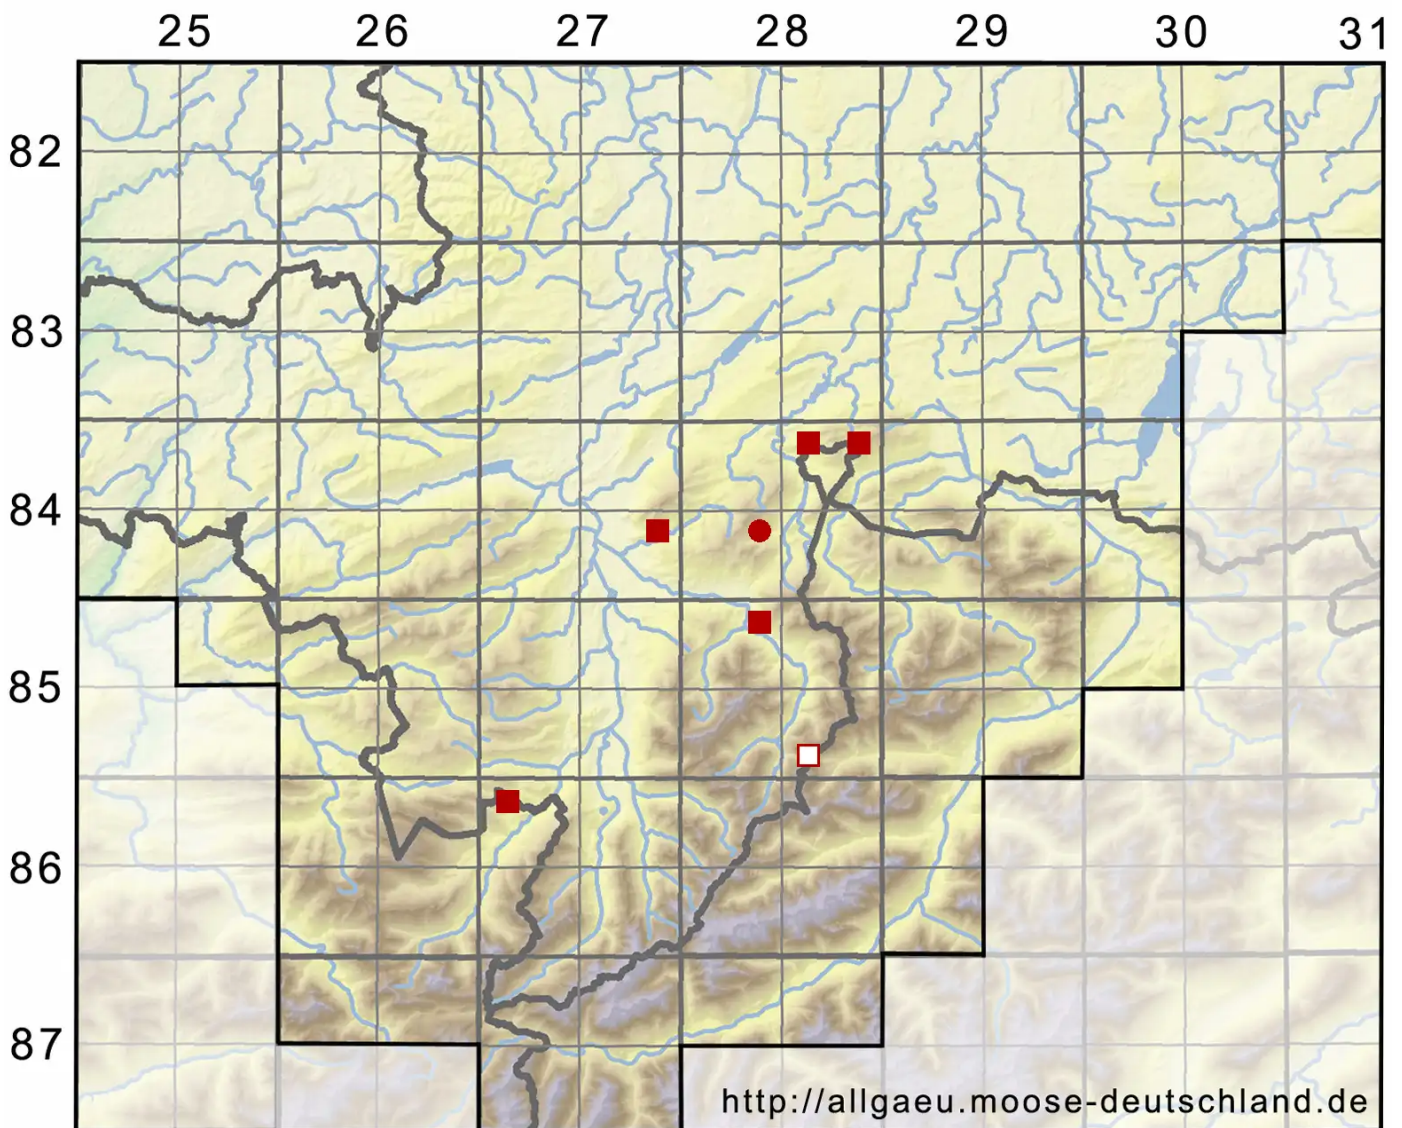

Ptychostomum boreale (F.Weber & D.Mohr) Ochyra & Bednar

Nordisches Vielzahnbirnmoos

Legende:

Symbole:

Ausgefülltes Symbol:
Zeitraum von 1980 bis heute (Aktuelle Angabe)

Leeres Symbol:
Zeitraum vor 1980 (Altangabe)

Quadrat: Herbarbeleg